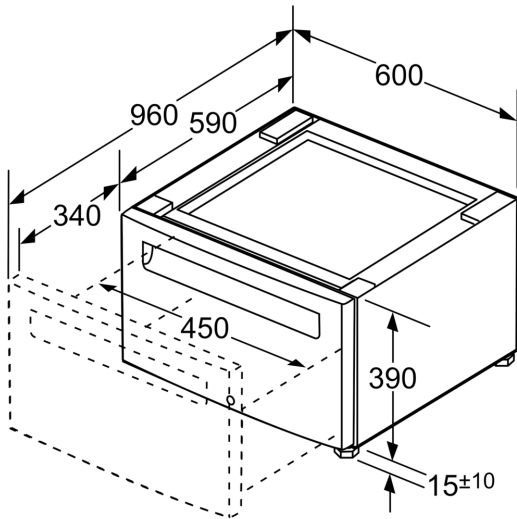

Verhoger voor drogers, met uittrekbare lade WZDP20D

Wasdroger verhoger met uittreklade

- ✓ Voetstuk / verhoger met lade voor wasdrogers
- ✓ Het voetstuk verhoogt het apparaat zodat je er gemakkelijker bij kunt
- ✓ Inclusief opberglade voor extra gemak
- ✓ Afmeting: 400 x 600 x 570 mm
- ✓ Controleer of je apparaat geschikt is voordat je je bestelling plaatst

Uitrusting

Technische Data

Afmetingen inclusief verpakking (hxbxd): 430x620x635 mm
Palletafmetingen: 213.0 x 80.0 x 120.0
Standaard aantal units per pallet: 12
Nettogewicht: 16.3 kg
Brutogewicht: 20.0 kg
EAN-code: 4242003891865

Verhoger voor drogers, met
uittrekbare lade
WZDP20D

Maatschetsen

Afmeting in inches (mm)

Afmeting in inches

Afmeting in mm