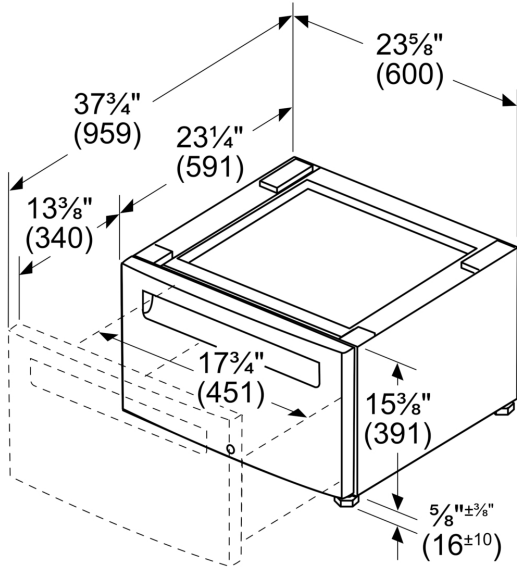

Verhoger voor drogers, met uittrekbare lade WZDP20D

Wasdroger verhoger met uittreklade

- ✓ Voetstuk / verhoger met lade voor wasdrogers
- ✓ Het voetstuk verhoogt het apparaat zodat je er gemakkelijker bij kunt
- ✓ Inclusief opberglade voor extra gemak
- ✓ Afmeting: 400 x 600 x 570 mm
- ✓ Controleer of je apparaat geschikt is voordat je je bestelling plaatst

Uitrusting

Technische Data

Afmetingen inclusief verpakking (hxbxd): 430x620x635 mm
Palletafmetingen: 213.0 x 80.0 x 120.0
Standaard aantal units per pallet: 12
Nettogewicht: 16.3 kg
Brutogewicht: 20.0 kg
EAN-code: 4242003891865

Verhoger voor drogers, met
uittrekbare lade
WZDP20D

Maatschetsen

Afmeting in inches (mm)

Afmeting in inches

Afmeting in mm