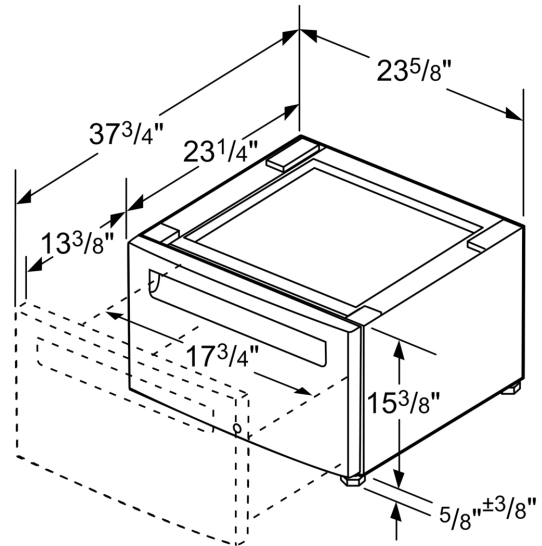

Verhoger voor drogers, met uittrekbare lade WZDP20D

Wasdroger verhoger met uittreklade

- ✓ Voetstuk / verhoger met lade voor wasdrogers
- ✓ Het voetstuk verhoogt het apparaat zodat je er gemakkelijker bij kunt
- ✓ Inclusief opberglade voor extra gemak
- ✓ Afmeting: 400 x 600 x 570 mm
- ✓ Controleer of je apparaat geschikt is voordat je je bestelling plaatst

Uitrusting

Technische Data

Afmetingen inclusief verpakking (hxbxd): 430x620x635 mm
Palletafmetingen: 213.0 x 80.0 x 120.0
Standaard aantal units per pallet: 12
Nettogewicht: 16.3 kg
Brutogewicht: 20.0 kg
EAN-code: 4242003891865

Verhoger voor drogers, met
uittrekbare lade
WZDP20D

Maatschetsen

Afmeting in inches (mm)

Afmeting in inches

Afmeting in mm