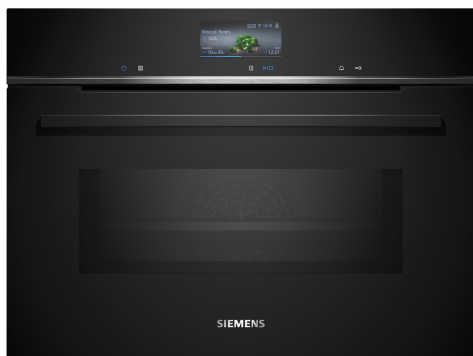

## iQ700, Compacte oven met magnetron, 60 x 45 cm, Zwart CM776GKB1

### Toebehoren

1 x Combi rooster, 1 x Universele braadslede