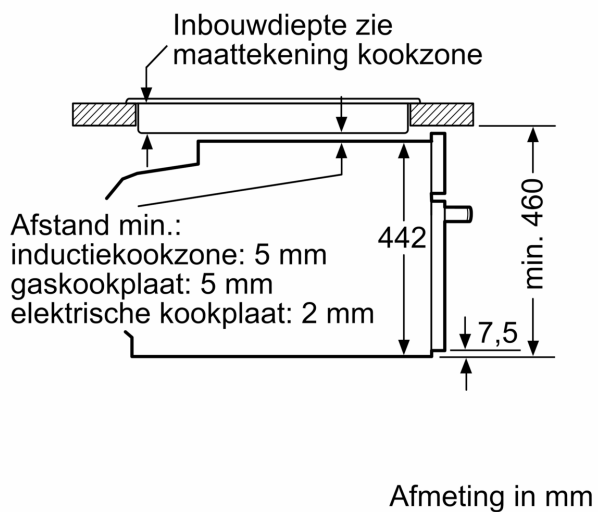

#### Technische specificaties:

- Voor afmetingen en inbouwmaten van dit apparaat aub de maatschetsen aanhouden
- Inbouwmaten (hxbxd):
- 450 - 455 x 560 - 568 x 550 mm
- Afmetingen (hxbxd):
- 455 x 594 x 548 mm
- Lengte aansluitsnoer: 1,5 m
- Aansluitwaarde: 3,6 kW
- Nominale spanning: 220 - 240 V

iQ700, Compacte oven met magnetron, 60 x 45 cm, Zwart CM776GKB1

Maatschetsen

Afmeting in mm

- A: 19,5 mm
- B: Ruimte voor apparaataansluiting 320 x 115 mm
- C: Ventilatie in de plint  $\geq 200 \text{ cm}^2$

Inbouw van twee apparaten boven elkaar

Luchtverversing

A: Luchtinvoeropening  $\geq 200 \text{ cm}^2$

Afmeting in mm

## Maatschetsen

Inbouw met één kookzone.

Wordt het compacte apparaat onder een kookzone ingebouwd, dan moet rekening gehouden worden met de volgende werkbladdikte (eventueel incl. onderconstructie).

Kookzone-type	min. werkbladdikte	
	opgebouwd	vlak
Inductiekookzone	42 mm	43 mm
Volledige oppervlak-inductiekookzone	52 mm	53 mm
gaskookplaat	32 mm	43 mm
elektrische kookplaat	32 mm	35 mm