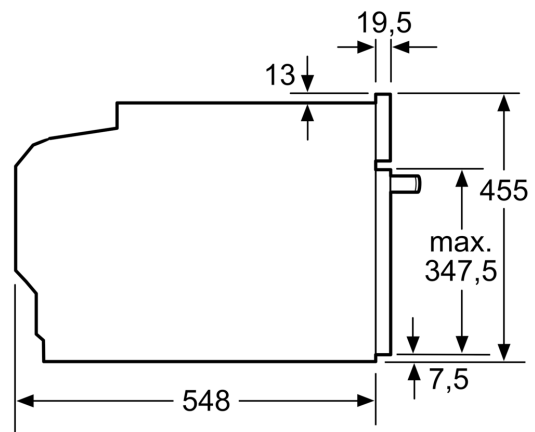

#### Technische Data

Type magnetron: ..... Bakoven met magnetron  
 Soort besturing: ..... Elektronisch  
 Afmetingen (HxBxD): ..... 455 x 594 x 548 mm  
 Afmetingen binnenruimte hxbxd: .....237.0 x 480 x 392.0 mm  
 Lengte elektriciteitsnoer: ..... 150.0 cm  
 Nettogewicht: ..... 39.9 kg  
 Brutogewicht: ..... 42.9 kg  
 EAN-code: ..... 4242003901304  
 Max. magnetronvermogen: .....900 W  
 Aansluitvermogen: .....3600 W  
 Minimale smeltveiligheid: ..... 16 A  
 Spanning: ..... 220-240 V  
 Frequentie: ..... 50; 60 Hz  
 Type stekker: .....Schuko-/Gardy. met aarding  
 Meegeleverde toebehoren: ..... 1 x Combi rooster, 1 x Universele braadslede

#### Technische specificaties:

- Voor afmetingen en inbouwmaten van dit apparaat aub de maatschetsen aanhouden
- Inbouwmaten (hxbxd):
- 450 - 455 x 560 - 568 x 550 mm
- Afmetingen (hxbxd):
- 455 x 594 x 548 mm
- Lengte aansluitsnoer: 1,5 m
- Aansluitwaarde: 3,6 kW
- Nominale spanning: 220 - 240 V

iQ700, Compacte oven met magnetron, 60 x 45 cm, Zwart CM776GKB1

Maatschetsen

Afmeting in mm

- A: 19,5 mm
- B: Ruimte voor apparaataansluiting 320 x 115 mm
- C: Ventilatie in de plint  $\geq 200 \text{ cm}^2$

Inbouw van twee apparaten boven elkaar

Luchtverversing

A: Luchtinvoeropening  $\geq 200 \text{ cm}^2$

Afmeting in mm