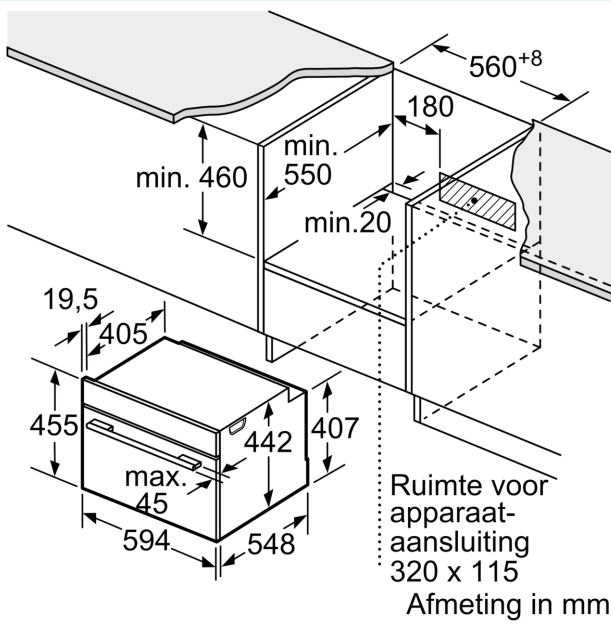

#### Technische specificaties:

- Voor afmetingen en inbouwmaten van dit apparaat aub de maatschetsen aanhouden
- Inbouwmaten (hxbxd):
- 450 - 455 x 560 - 568 x 550 mm
- Afmetingen (hxbxd):
- 455 x 594 x 548 mm
- Lengte aansluitsnoer: 1,5 m
- Aansluitwaarde: 3,6 kW
- Nominale spanning: 220 - 240 V

iQ700, Compacte oven met magnetron, 60 x 45 cm, Zwart CM776GKB1

Maatschetsen

Afmeting in mm

- A: 19,5 mm
- B: Ruimte voor apparaataansluiting 320 x 115 mm
- C: Ventilatie in de plint  $\geq 200 \text{ cm}^2$

Inbouw van twee apparaten boven elkaar

Luchtverversing

A: Luchtinvoeropening  $\geq 200 \text{ cm}^2$

Afmeting in mm

## Maatschetsen

Inbouw met één kookzone.

Wordt het compacte apparaat onder een kookzone ingebouwd, dan moet rekening gehouden worden met de volgende werkbladdikte (eventueel incl. onderconstructie).

Kookzone-type	min. werkbladdikte	
	opgebouwd	vlak
Inductiekookzone	42 mm	43 mm
Volledige oppervlak-inductiekookzone	52 mm	53 mm
gaskookplaat	32 mm	43 mm
elektrische kookplaat	32 mm	35 mm