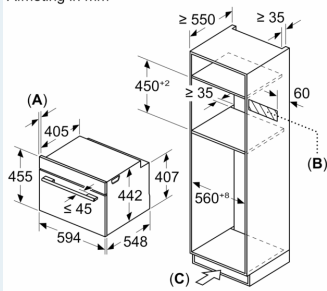

#### Technische specificaties:

- Voor afmetingen en inbouwmaten van dit apparaat aub de maatschetsen aanhouden
- Inbouwmaten (hxbxd):
- 450 - 455 x 560 - 568 x 550 mm
- Afmetingen (hxbxd):
- 455 x 594 x 548 mm
- Lengte aansluitsnoer: 1,5 m
- Aansluitwaarde: 3,6 kW
- Nominale spanning: 220 - 240 V

iQ700, Compacte oven met magnetron, 60 x 45 cm, Zwart CM776GKB1

Maatschetsen

Afmeting in mm

- A: 19,5 mm
- B: Ruimte voor apparaataansluiting 320 x 115 mm
- C: Ventilatie in de plint  $\geq 200 \text{ cm}^2$