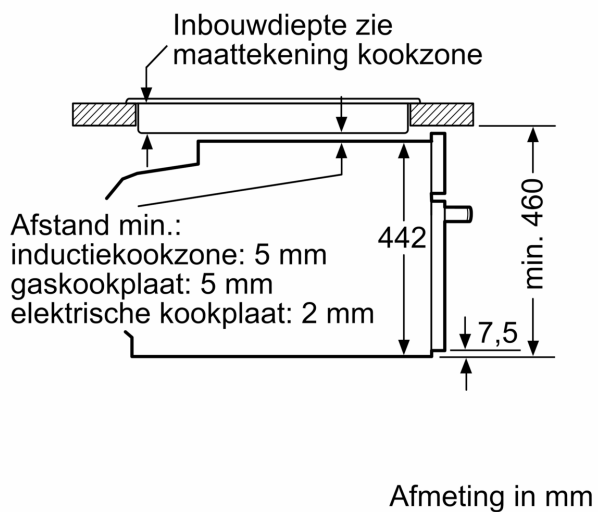

#### Technische specificaties:

- Voor afmetingen en inbouwmaten van dit apparaat aub de maatschetsen aanhouden
- Inbouwmaten (hxbxd):
- 450 - 455 x 560 - 568 x 550 mm
- Afmetingen (hxbxd):
- 455 x 594 x 548 mm
- Lengte aansluitsnoer: 1,5 m
- Aansluitwaarde: 3,6 kW
- Nominale spanning: 220 - 240 V

### Inbouw van twee apparaten boven elkaar

#### Luchtverversing

A: Luchtinvoeropening  $\geq 200 \text{ cm}^2$

Afmeting in mm

## Maatschetsen

Inbouw met één kookzone.

Wordt het compacte apparaat onder een kookzone ingebouwd, dan moet rekening gehouden worden met de volgende werkbladdikte (eventueel incl. onderconstructie).

Kookzone-type	min. werkbladdikte	
	opgebouwd	vlak
Inductiekookzone	42 mm	43 mm
Volledige oppervlak-inductiekookzone	52 mm	53 mm
gaskookplaat	32 mm	43 mm
elektrische kookplaat	32 mm	35 mm