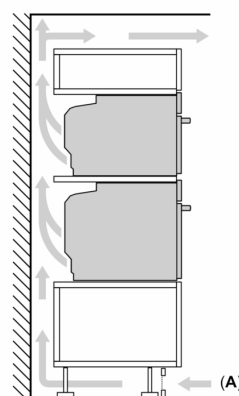

#### Technische specificaties:

- Voor afmetingen en inbouwmaten van dit apparaat aub de maatschetsen aanhouden
- Inbouwmaten (hxbxd):
- 450 - 455 x 560 - 568 x 550 mm
- Afmetingen (hxbxd):
- 455 x 594 x 548 mm
- Lengte aansluitsnoer: 1,5 m
- Aansluitwaarde: 3,6 kW
- Nominale spanning: 220 - 240 V

### Maatschetsen

Afmeting in mm

- A: 19,5 mm
- B: Ruimte voor apparaataansluiting 320 x 115 mm
- C: Ventilatie in de plint  $\geq 200 \text{ cm}^2$

### Inbouw van twee apparaten boven elkaar

#### Luchtverversing

A: Luchtinvoeropening  $\geq 200 \text{ cm}^2$

Afmeting in mm