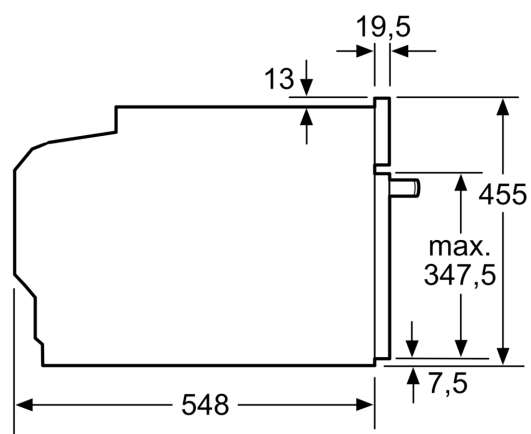

#### Technische specificaties:

- Voor afmetingen en inbouwmaten van dit apparaat aub de maatschetsen aanhouden
- Inbouwmaten (hxbxd):
- 450 - 455 x 560 - 568 x 550 mm
- Afmetingen (hxbxd):
- 455 x 594 x 548 mm
- Lengte aansluitsnoer: 1,5 m
- Aansluitwaarde: 3,6 kW
- Nominale spanning: 220 - 240 V

### Maatschetsen

Afmeting in mm

- A: 19,5 mm
- B: Ruimte voor apparaataansluiting 320 x 115 mm
- C: Ventilatie in de plint  $\geq 200 \text{ cm}^2$

### Inbouw van twee apparaten boven elkaar

#### Luchtverversing

A: Luchtinvoeropening  $\geq 200 \text{ cm}^2$

Afmeting in mm