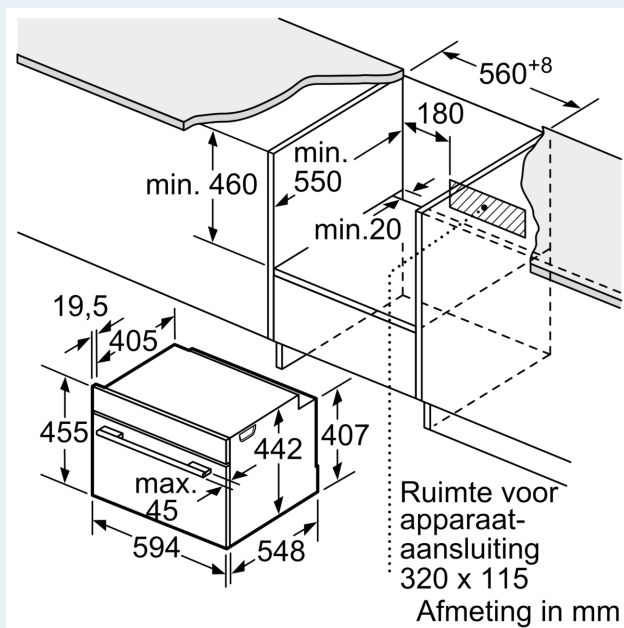

#### Technische specificaties:

- Voor afmetingen en inbouwmaten van dit apparaat aub de maatschetsen aanhouden
- Inbouwmaten (hxbxd):
- 450 - 455 x 560 - 568 x 550 mm
- Afmetingen (hxbxd):
- 455 x 594 x 548 mm
- Lengte aansluitsnoer: 1,5 m
- Aansluitwaarde: 3,6 kW
- Nominale spanning: 220 - 240 V

### Maatschetsen

Afmeting in mm

- A: 19,5 mm
- B: Ruimte voor apparaataansluiting 320 x 115 mm
- C: Ventilatie in de plint  $\geq 200 \text{ cm}^2$

### Inbouw van twee apparaten boven elkaar

#### Luchtverversing

A: Luchtinvoeropening  $\geq 200 \text{ cm}^2$

Afmeting in mm