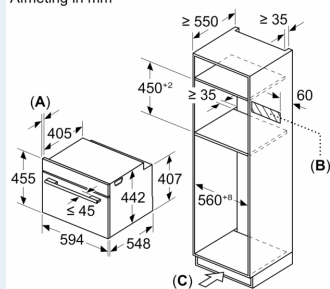

#### Technische specificaties:

- Voor afmetingen en inbouwmaten van dit apparaat aub de maatschetsen aanhouden
- Inbouwmaten (hxbxd):
- 450 - 455 x 560 - 568 x 550 mm
- Afmetingen (hxbxd):
- 455 x 594 x 548 mm
- Lengte aansluitsnoer: 1,5 m
- Aansluitwaarde: 3,6 kW
- Nominale spanning: 220 - 240 V

### Maatschetsen

Afmeting in mm

- A: 19,5 mm
- B: Ruimte voor apparaataansluiting 320 x 115 mm
- C: Ventilatie in de plint  $\geq 200 \text{ cm}^2$