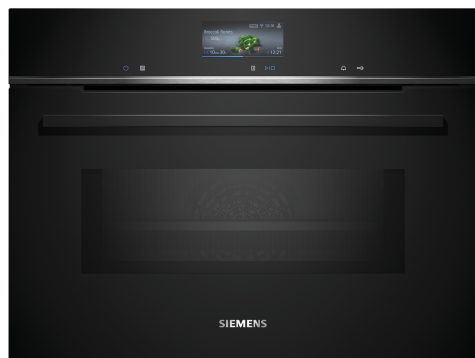

## iQ700, Compacte oven met magnetron, 60 x 45 cm, Zwart CM736GAB1