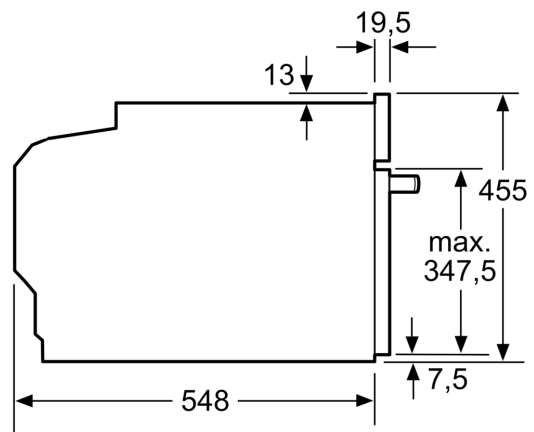

Afmeting in mm