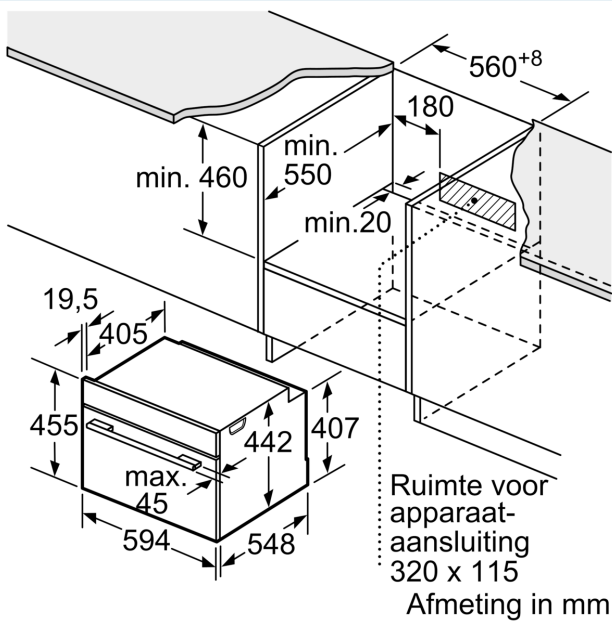

Technische specificaties:

- Voor afmetingen en inbouwmaten van dit apparaat aub de maatschetsen aanhouden
- Inbouwmaten (hxbxd):
- 450 - 455 x 560 - 568 x 550 mm
- Afmetingen (hxbxd):
- 455 x 594 x 548 mm
- Lengte aansluitsnoer: 1,5 m
- Aansluitwaarde: 3,6 kW
- Nominale spanning: 220 - 240 V

iQ700, Compacte oven met magnetron, 60 x 45 cm, Zwart CM736G1B1

Maatschetsen

Afmeting in mm

- A: 19,5 mm
- B: Ruimte voor apparaataansluiting 320 x 115 mm
- C: Ventilatie in de plint $\geq 200 \text{ cm}^2$

Inbouw van twee apparaten boven elkaar

Luchtverversing

A: Luchtinvoeropening $\geq 200 \text{ cm}^2$

Afmeting in mm

Maatschetsen

Inbouw met één kookzone.

Wordt het compacte apparaat onder een kookzone ingebouwd, dan moet rekening gehouden worden met de volgende werkbladdikte (eventueel incl. onderconstructie).

Kookzone-type	min. werkbladdikte	
	opgebouwd	vlak
Inductiekookzone	42 mm	43 mm
Volledige oppervlak-inductiekookzone	52 mm	53 mm
gaskookplaat	32 mm	43 mm
elektrische kookplaat	32 mm	35 mm