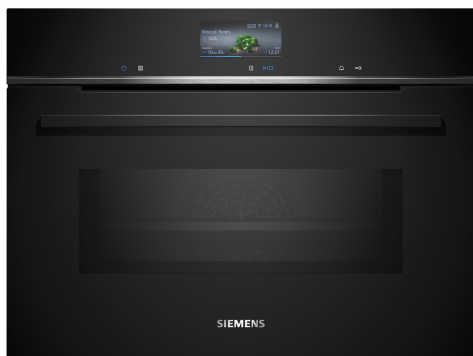

iQ700, Compacte oven met magnetron, 60 x 45 cm, Zwart CM736G1B1

Toebehoren

1 x Combi rooster, 1 x Universele braadslede

Optionele accessoires

HZ327000 Broodbaksteen, HZ530000 Half tray, HZ531010 ;, HZ532010 ;, HZ617000 Pizzavorm, HZ629070 Airfry & Grillplaat, antraciet, HZ631070 ;, HZ632070 Universele pan, HZ634000 ;, HZ636000 Glazen braadslede, HZ664000 ;, HZ66X600 Decorstrip zwart (2x stuks), HZ66X650 Decorstrip zwart (onderkant oven), HZ915003 Glazen braadpan, HZG0AS00 :

De intelligente varioSpeed bakoven met magnetron voorzien van Oven Assistant met Voice Control voor intuïtieve programma-instelling.

- ✓ TFT-Touchdisplay Plus: soepele touch-bediening voor een eenvoudige en intuïtieve navigatie.
- ✓ cookControl Pro: uitstekende resultaten, ongeacht het recept of de omstandigheden.
- ✓ Oven Assistant met Voice Control: stel intuïtief het juiste programma in, met je stem.
- ✓ ecoClean: minder schoonmaken dankzij de speciale coating van de achterwand.
- ✓ humidClean Plus: door vuil te weken met verdampt zeepwater, kan het eenvoudig worden afgenomen.

iQ700, Compacte oven met magnetron, 60 x 45 cm, Zwart CM736G1B1

Uitrusting

Verwarmingssystemen en functies:

- Compacte varioSpeed bakoven m. magnetron met 19 verwarmingssystemen: 4D hetelucht, Onder- en bovenwarmte, Circulatiegrill, Grootvlakgrill, Kleinvlakgrill, Pizzastand, coolStart, Onderwarmte, Langzaam garen, Voorverwarmen borden, Warmhouden, Hetelucht mild, Onder- en bovenwarmte Grill, magnetron, 4D hetelucht + magnetron, Boven-/onderwarmte + magnetron, grill + magnetron, halve breedte grill + magnetron, hetelucht grillen + magnetron
- Max. vermogen: 900 W | 5 Vermogensinstellingen magnetron (90W, 180W, 360W, 600W, boost) met inverter techniek
- Intelligente Inverter technologie: het max. vermogen wordt tot 600 Watt gereguleerd bij langdurig gebruik
- Snel voorverwarmen
- cookControl Pro
- coolStart
- Home Connect
- Oven Assistent met spraakbediening (i.c.m. Home Connect en Amazon Alexa)