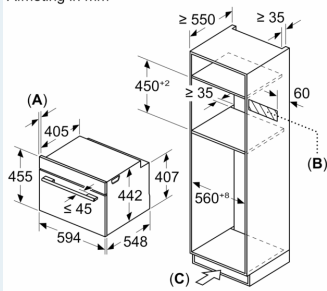

Uitrusting

Technische Data

Type magnetron: Bakoven met magnetron
 Soort besturing: Elektronisch
 Afmetingen (HxBxD): 455 x 594 x 548 mm
 Afmetingen binnenruimte hxbxd:237.0 x 480 x 392.0 mm
 Lengte elektriciteitsnoer: 150.0 cm
 Nettogewicht: 35.8 kg
 Brutoweight: 38.1 kg
 EAN-code: 4242003901229
 Max. magnetronvermogen:900 W
 Aansluitvermogen:3600 W
 Minimale smeltveiligheid: 16 A
 Spanning: 220-240 V
 Frequentie: 50; 60 Hz
 Type stekker:Schuko-/Gardy. met aarding
 Meegeleverde toebehoren: 1 x Combi rooster, 1 x Universele braadslede

Technische specificaties:

- Voor afmetingen en inbouwmaten van dit apparaat aub de maatschetsen aanhouden
- Inbouwmaten (hxbxd):
- 450 - 455 x 560 - 568 x 550 mm
- Afmetingen (hxbxd):
- 455 x 594 x 548 mm
- Lengte aansluitsnoer: 1,5 m
- Aansluitwaarde: 3,6 kW
- Nominale spanning: 220 - 240 V

iQ700, Compacte oven met magnetron, 60 x 45 cm, Zwart CM736G1B1

Maatschetsen

Afmeting in mm

- A: 19,5 mm
- B: Ruimte voor apparaataansluiting 320 x 115 mm
- C: Ventilatie in de plint $\geq 200 \text{ cm}^2$