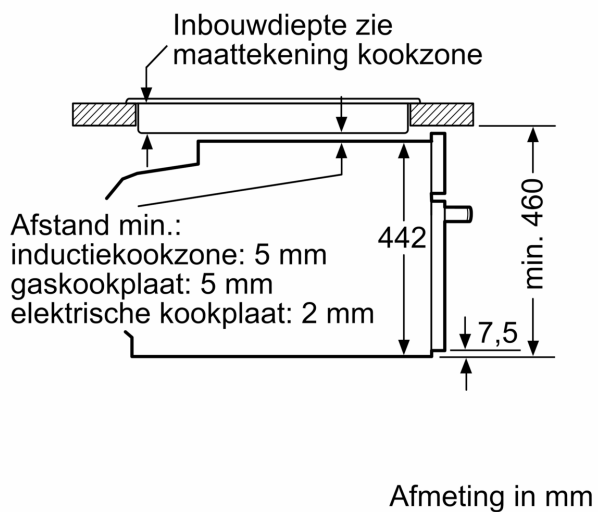

Technische specificaties:

- Voor afmetingen en inbouwmaten van dit apparaat aub de maatschetsen aanhouden
- Inbouwmaten (hxbxd):
- 450 - 455 x 560 - 568 x 550 mm
- Afmetingen (hxbxd):
- 455 x 594 x 548 mm
- Lengte aansluitsnoer: 1,5 m
- Aansluitwaarde: 3,6 kW
- Nominale spanning: 220 - 240 V

iQ700, Compacte oven met magnetron, 60 x 45 cm, Zwart CM736G1B1

Maatschetsen

Afmeting in mm

- A: 19,5 mm
- B: Ruimte voor apparaataansluiting 320 x 115 mm
- C: Ventilatie in de plint $\geq 200 \text{ cm}^2$

Inbouw van twee apparaten boven elkaar

Luchtverversing

A: Luchtinvoeropening $\geq 200 \text{ cm}^2$

Afmeting in mm

Maatschetsen

Inbouw met één kookzone.

Wordt het compacte apparaat onder een kookzone ingebouwd, dan moet rekening gehouden worden met de volgende werkbladdikte (eventueel incl. onderconstructie).

Kookzone-type	min. werkbladdikte	
	opgebouwd	vlak
Inductiekookzone	42 mm	43 mm
Volledige oppervlak-inductiekookzone	52 mm	53 mm
gaskookplaat	32 mm	43 mm
elektrische kookplaat	32 mm	35 mm