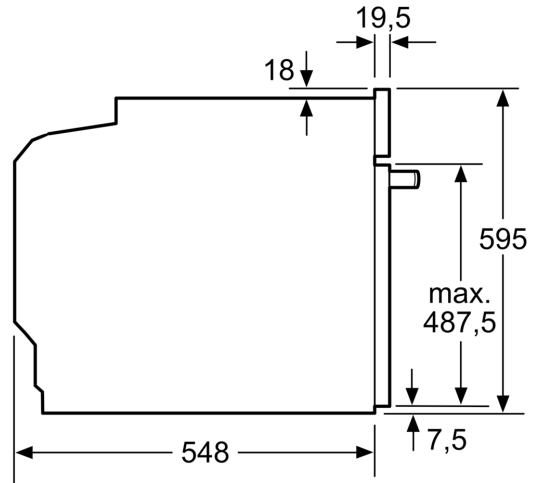

Toebehoren:

- Geëmailleerd bakblik
- Combi rooster Universele braadslede

Technische specificaties:

- Voor afmetingen en inbouwmaten van dit apparaat aub de maatschetsen aanhouden
- Inbouwmaten (hxbxd):
- 585 - 595 x 560 - 568 x 550 mm
- Afmetingen (hxbxd):

- 595 x 594 x 548 mm
- Lengte aansluitnoer: 1,2 m
- Aansluitwaarde: 3,6 kW
- Nominale spanning: 220 - 240 V
- Energieklasse volgens EU-norm nr. 65/2014: A+(op een schaal van A+++ t/m D)
- - Energieverbruik bij boven- en onderwarmte: 0,87 kWh
- - Energieverbruik bij hetelucht: 0,69 kWh
- - Aantal ovenruimtes: 1 - Warmtebron: elektrisch - Oveninhoud: 71 liter

iQ700, Oven, 60 x 60 cm, Zwart HB776G1B1

Maatschetsen

Inbouw van twee apparaten boven elkaar
Luchtverversing

A: Luchtinvoeropening $\geq 200 \text{ cm}^2$

Afmeting in mm

Wordt het apparaat onder een kookzone ingebouwd, dan moet rekening gehouden worden met de volgende werkblad-dikte (eventueel incl. onderconstructie).

Kookzone-type	min. werkbladdikte	
	opgebouwd	vlak
Inductiekookzone	37 mm	38 mm
Volledige oppervlak-inductiekookzone	47 mm	48 mm
gaskookplaat	30 mm	38 mm
elektrische kookplaat	27 mm	30 mm

Maatschetsen