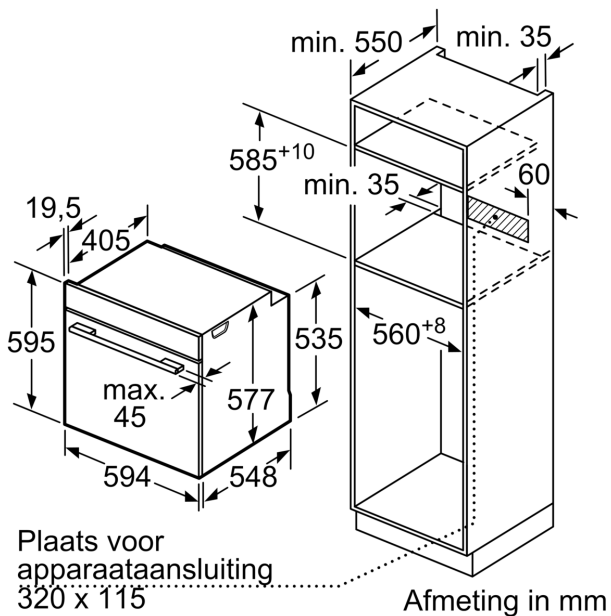

Toebehoren:

- Geëmailleerd bakblik
- Combi rooster Universele braadslede

Technische specificaties:

- Voor afmetingen en inbouwmaten van dit apparaat aub de maatschetsen aanhouden
- Inbouwmaten (hxbxd):
- 585 - 595 x 560 - 568 x 550 mm
- Afmetingen (hxbxd):

- 595 x 594 x 548 mm
- Lengte aansluitnoer: 1,2 m
- Aansluitwaarde: 3,6 kW
- Nominale spanning: 220 - 240 V
- Energieklasse volgens EU-norm nr. 65/2014: A+(op een schaal van A+++ t/m D)
- - Energieverbruik bij boven- en onderwarmte: 0,87 kWh
- - Energieverbruik bij hetelucht: 0,69 kWh
- - Aantal ovenruimtes: 1 - Warmtebron: elektrisch - Oveninhoud: 71 liter

iQ700, Oven, 60 x 60 cm, Zwart HB776G1B1

Maatschetsen

Inbouw van twee apparaten boven elkaar
Luchtverversing

A: Luchtinvoeropening $\geq 200 \text{ cm}^2$

Afmeting in mm

Wordt het apparaat onder een kookzone ingebouwd, dan moet rekening gehouden worden met de volgende werkblad-dikte (eventueel incl. onderconstructie).

Kookzone-type	min. werkbladdikte	
	opgebouwd	vlak
Inductiekookzone	37 mm	38 mm
Volledige oppervlak-inductiekookzone	47 mm	48 mm
gaskookplaat	30 mm	38 mm
elektrische kookplaat	27 mm	30 mm

Maatschetsen