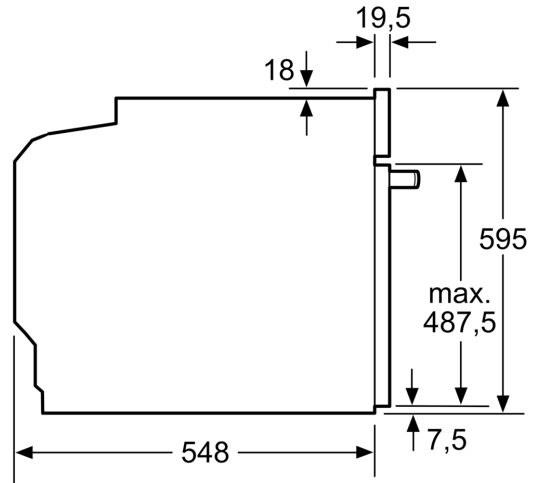

Toebehoren:

- Geëmailleerd bakblik
- Combi rooster Universele braadslede

Technische specificaties:

- Voor afmetingen en inbouwmaten van dit apparaat aub de maatschetsen aanhouden
- Inbouwmaten (hxbxd):
- 585 - 595 x 560 - 568 x 550 mm
- Afmetingen (hxbxd):
- 595 x 594 x 548 mm

- Lengte aansluitsnoer: 1,2 m
- Aansluitwaarde: 3,6 kW
- Nominale spanning: 220 - 240 V
- Energieklasse volgens EU-norm nr. 65/2014: A+(op een schaal van A+++ t/m D)
- - Energieverbruik bij boven- en onderwarmte:0,87 kWh
- - Energieverbruik bij hetelucht:0,69 kWh
- - Aantal ovenruimtes: 1 - Warmtebron: elektrisch - Oveninhoud:71 liter

iQ700, Oven, 60 x 60 cm, Zwart HB736G1B1

Maatschetsen

Inbouw van twee apparaten boven elkaar
Luchtverversing

A: Luchtinvoeropening $\geq 200 \text{ cm}^2$

Afmeting in mm

Wordt het apparaat onder een kookzone ingebouwd, dan moet rekening gehouden worden met de volgende werkblad-dikte (eventueel incl. onderconstructie).

Kookzone-type	min. werkbladdikte	
	opgebouwd	vlak
Inductiekookzone	37 mm	38 mm
Volledige oppervlak-inductiekookzone	47 mm	48 mm
gaskookplaat	30 mm	38 mm
elektrische kookplaat	27 mm	30 mm

Maatschetsen