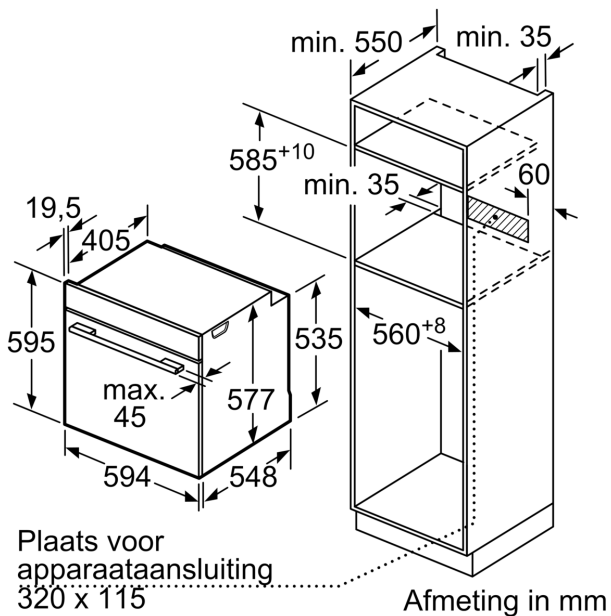

Toebehoren:

- Geëmailleerd bakblik
- Combi rooster Universele braadslede

Technische specificaties:

- Voor afmetingen en inbouwmaten van dit apparaat aub de maatschetsen aanhouden
- Inbouwmaten (hxbxd):
- 585 - 595 x 560 - 568 x 550 mm
- Afmetingen (hxbxd):
- 595 x 594 x 548 mm

- Lengte aansluitsnoer: 1,2 m
- Aansluitwaarde: 3,6 kW
- Nominale spanning: 220 - 240 V
- Energieklasse volgens EU-norm nr. 65/2014: A+(op een schaal van A+++ t/m D)
- - Energieverbruik bij boven- en onderwarmte:0,87 kWh
- - Energieverbruik bij hetelucht:0,69 kWh
- - Aantal ovenruimtes: 1 - Warmtebron: elektrisch - Oveninhoud:71 liter

iQ700, Oven, 60 x 60 cm, Zwart HB736G1B1

Maatschetsen

Inbouw van twee apparaten boven elkaar
Luchtverversing

A: Luchtinvoeropening $\geq 200 \text{ cm}^2$

Afmeting in mm

Wordt het apparaat onder een kookzone ingebouwd, dan moet rekening gehouden worden met de volgende werkblad-dikte (eventueel incl. onderconstructie).

Kookzone-type	min. werkbladdikte	
	opgebouwd	vlak
Inductiekookzone	37 mm	38 mm
Volledige oppervlak-inductiekookzone	47 mm	48 mm
gaskookplaat	30 mm	38 mm
elektrische kookplaat	27 mm	30 mm

Maatschetsen