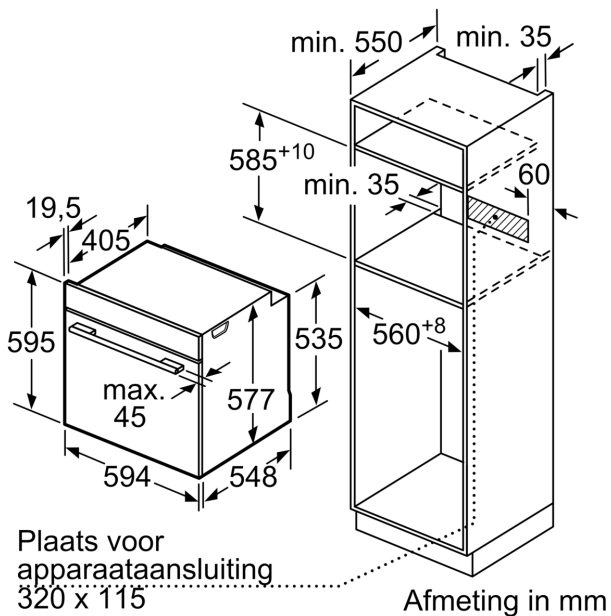

#### Technische specificaties:

- Voor afmetingen en inbouwmaten van dit apparaat aub de maatschetsen aanhouden
- Inbouwmaten (hxbxd):
- 585 - 595 x 560 - 568 x 550 mm
- Afmetingen (hxbxd):

- 595 x 594 x 548 mm
- Lengte aansluitnoer: 1,2 m
- Aansluitwaarde: 3,6 kW
- Nominale spanning: 220 - 240 V
- Energieklasse volgens EU-norm nr. 65/2014: A+(op een schaal van A+++ t/m D)
- - Energieverbruik bij boven- en onderwarmte:0,87 kWh
- - Energieverbruik bij hetelucht:0,69 kWh
- - Aantal ovenruimtes: 1 - Warmtebron: elektrisch - Oveninhoud:71 liter

### Maatschetsen

Inbouw van twee apparaten boven elkaar  
Luchtverversing

A: Luchtinvoeropening  $\geq 200 \text{ cm}^2$

Afmeting in mm

Wordt het apparaat onder een kookzone ingebouwd, dan moet rekening gehouden worden met de volgende werkblad-dikte (eventueel incl. onderconstructie).

Kookzone-type	min. werkbladdikte	
	opgebouwd	vlak
Inductiekookzone	37 mm	38 mm
Volledige oppervlak-inductiekookzone	47 mm	48 mm
gaskookplaat	30 mm	38 mm
elektrische kookplaat	27 mm	30 mm

Maatschetsen