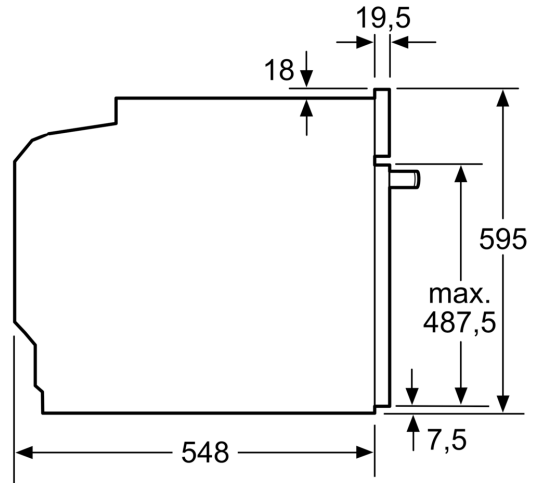

Afmeting in mm