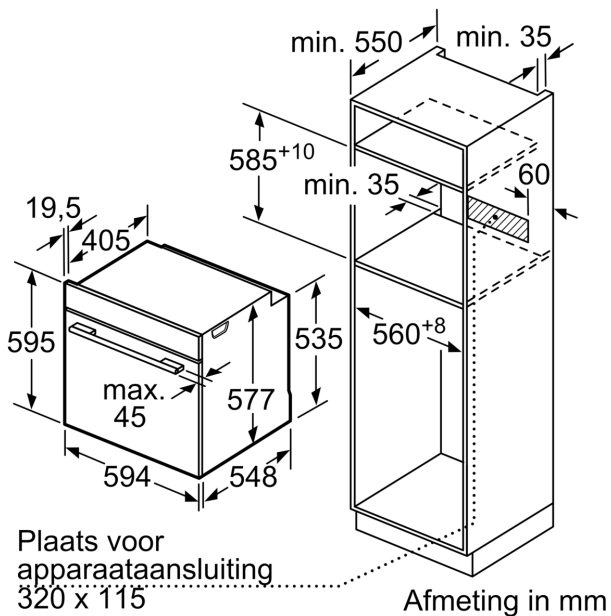

Toebehoren:

- Combi rooster
- Universele braadslede

Technische specificaties:

- Voor afmetingen en inbouwmaten van dit apparaat aub de maatschetsen aanhouden
- Inbouwmaten (hxbxd):
- 585 - 595 x 560 - 568 x 550 mm
- Afmetingen (hxbxd):
- 595 x 594 x 548 mm
- Lengte aansluitsnoer: 1,2 m

iQ700, Oven, 60 x 60 cm, Zwart HB732G1B1

Maatschetsen

Inbouw van twee apparaten boven elkaar
Luchtverversing

A: Luchtinvoeropening $\geq 200 \text{ cm}^2$

Afmeting in mm

Wordt het apparaat onder een kookzone
ingebouwd, dan moet rekening gehouden
worden met de volgende werkblad-
dikte (eventueel incl. onderconstructie).

Kookzone-type	min. werkbladdikte	
	opgebouwd	vlak
Inductiekookzone	37 mm	38 mm
Volledige oppervlak- inductiekookzone	47 mm	48 mm
gaskookplaat	30 mm	38 mm
elektrische kookplaat	27 mm	30 mm

Maatschetsen