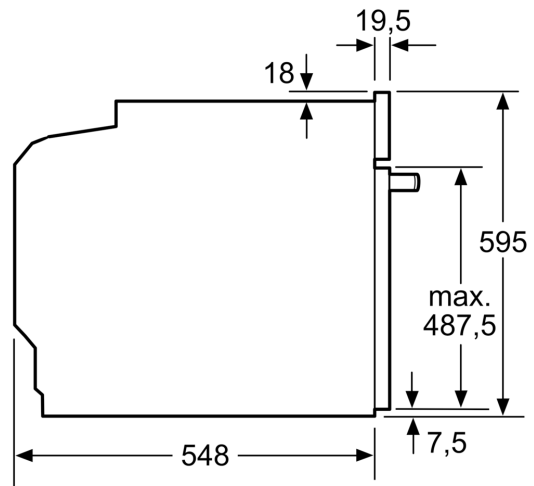

Toebehoren:

- Combi rooster
- Universele braadslede

Technische specificaties:

- Voor afmetingen en inbouwmaten van dit apparaat aub de maatschetsen aanhouden
- Inbouwmaten (hxbxd):
- 585 - 595 x 560 - 568 x 550 mm
- Afmetingen (hxbxd):
- 595 x 594 x 548 mm
- Lengte aansluitsnoer: 1,2 m

- Aansluitwaarde: 3,6 kW
- Nominale spanning: 220 - 240 V
- Energieklasse volgens EU-norm nr. 65/2014: A+(op een schaal van A+++ t/m D)
- - Energieverbruik bij boven- en onderwarmte:0,87 kWh
- - Energieverbruik bij hetelucht:0,69 kWh
- - Aantal ovenruimtes: 1 - Warmtebron: elektrisch - Oveninhoud:71 liter

iQ700, Oven, 60 x 60 cm, Zwart HB732G1B1

Maatschetsen

Inbouw van twee apparaten boven elkaar
Luchtverversing

A: Luchtinvoeropening $\geq 200 \text{ cm}^2$

Afmeting in mm

Wordt het apparaat onder een kookzone
ingebouwd, dan moet rekening gehouden
worden met de volgende werkblad-
dikte (eventueel incl. onderconstructie).

Kookzone-type	min. werkbladdikte	
	opgebouwd	vlak
Inductiekookzone	37 mm	38 mm
Volledige oppervlak- inductiekookzone	47 mm	48 mm
gaskookplaat	30 mm	38 mm
elektrische kookplaat	27 mm	30 mm

Maatschetsen