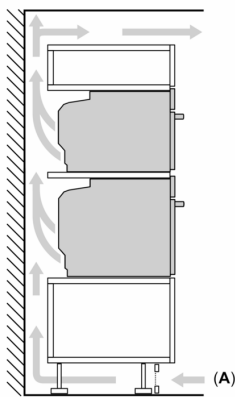

Toebehoren:

- Combi rooster
- Universele braadslede

Technische specificaties:

- Voor afmetingen en inbouwmaten van dit apparaat aub de maatschetsen aanhouden
- Inbouwmaten (hxbxd):
- 585 - 595 x 560 - 568 x 550 mm
- Afmetingen (hxbxd):
- 595 x 594 x 548 mm
- Lengte aansluitsnoer: 1,2 m

iQ700, Oven, 60 x 60 cm, Zwart HB732G1B1

Maatschetsen

Inbouw van twee apparaten boven elkaar
Luchtverversing

A: Luchtinvoeropening $\geq 200 \text{ cm}^2$

Afmeting in mm

Wordt het apparaat onder een kookzone
ingebouwd, dan moet rekening gehouden
worden met de volgende werkblad-
dikte (eventueel incl. onderconstructie).

Kookzone-type	min. werkbladdikte	
	opgebouwd	vlak
Inductiekookzone	37 mm	38 mm
Volledige oppervlak- inductiekookzone	47 mm	48 mm
gaskookplaat	30 mm	38 mm
elektrische kookplaat	27 mm	30 mm

Maatschetsen