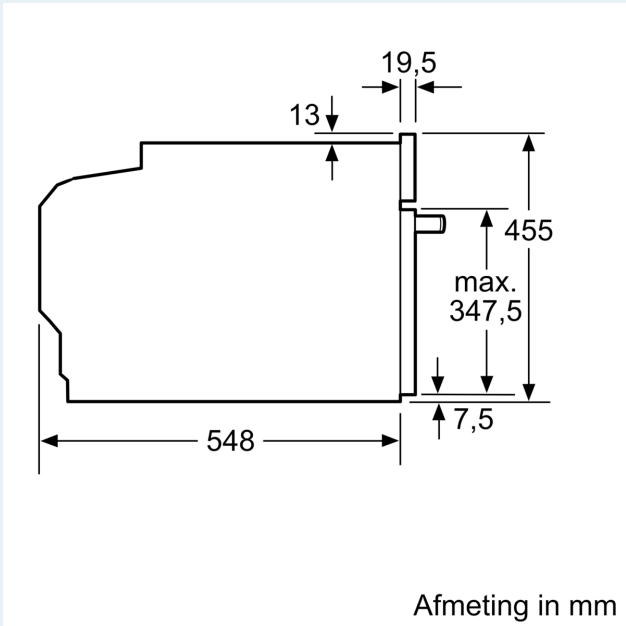

Toebehoren:

- Combi rooster
- Pizzavorm Universele braadslede

Technische specificaties:

- Voor afmetingen en inbouwmaten van dit apparaat aub de maatschetsen aanhouden
- Inbouwmaten (hxbxd):
- 450 - 455 x 560 - 568 x 550 mm
- Afmetingen (hxbxd):
- 455 x 594 x 548 mm

- Lengte aansluitsnoer: 1,5 m
- Aansluitwaarde: 2.9 kW
- Nominale spanning: 220 - 240 V
- Energieklasse volgens EU-norm nr. 65/2014: A+(op een schaal van A+++ t/m D)
- - Energieverbruik bij boven- en onderwarmte:0,73 kWh
- - Energieverbruik bij hetelucht:0,61 kWh
- - Aantal ovenruimtes: 1 - Warmtebron: elektrisch - Oveninhoud:47 liter

iQ700, Compacte oven, 60 x 45 cm, Zwart
CB734G1B2

Maatschetsen

Inbouw van twee apparaten boven elkaar
Luchtverversing

A: Luchtinvoeropening $\geq 200 \text{ cm}^2$

Ruimte voor
apparaat-
aansluiting
320 x 115
Afmeting in mm

Afmeting in mm

Plaats voor
apparaataansluiting
320 x 115

Afmeting in mm

Maatschetsen

Inbouw met één kookzone.

Wordt het compacte apparaat onder een kookzone ingebouwd, dan moet rekening gehouden worden met de volgende werkbladdikte (eventueel incl. onderconstructie).