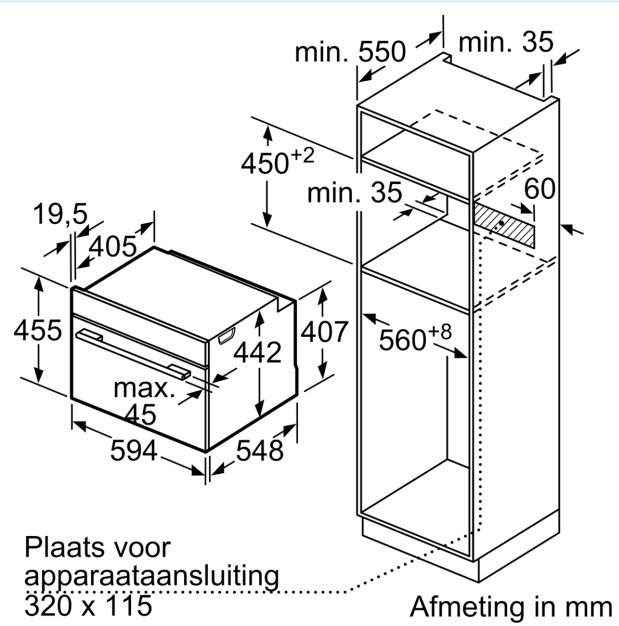

Toebehoren:

- Combi rooster
- Pizzavorm Universele braadslede

Technische specificaties:

- Voor afmetingen en inbouwmaten van dit apparaat aub de maatschetsen aanhouden
- Inbouwmaten (hxbxd):
- 450 - 455 x 560 - 568 x 550 mm
- Afmetingen (hxbxd):
- 455 x 594 x 548 mm

iQ700, Compacte oven, 60 x 45 cm, Zwart
CB734G1B2

Maatschetsen

Inbouw van twee apparaten boven elkaar
Luchtverversing

A: Luchtinvoeropening $\geq 200 \text{ cm}^2$

Ruimte voor
apparaat-
aansluiting
320 x 115
Afmeting in mm

Afmeting in mm

Plaats voor
apparaataansluiting
320 x 115

Afmeting in mm

Maatschetsen

Inbouw met één kookzone.

Wordt het compacte apparaat onder een kookzone ingebouwd, dan moet rekening gehouden worden met de volgende werkbladdikte (eventueel incl. onderconstructie).

Kookzone-type	min. werkbladdikte	
	opgebouwd	vlak
Inductiekookzone	42 mm	43 mm
Volledige oppervlak-inductiekookzone	52 mm	53 mm
gaskookplaat	32 mm	43 mm
elektrische kookplaat	32 mm	35 mm