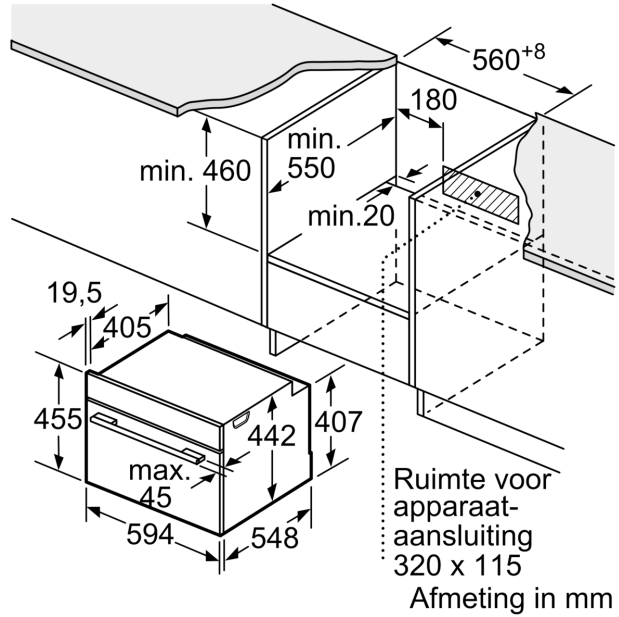

Toebehoren:

- Combi rooster
- Pizzavorm Universele braadslede

Technische specificaties:

- Voor afmetingen en inbouwmaten van dit apparaat aub de maatschetsen aanhouden
- Inbouwmaten (hxbxd):
- 450 - 455 x 560 - 568 x 550 mm
- Afmetingen (hxbxd):
- 455 x 594 x 548 mm

- Lengte aansluitsnoer: 1,5 m
- Aansluitwaarde: 2.9 kW
- Nominale spanning: 220 - 240 V
- Energieklasse volgens EU-norm nr. 65/2014: A+(op een schaal van A+++ t/m D)
- - Energieverbruik bij boven- en onderwarmte:0,73 kWh
- - Energieverbruik bij hetelucht:0,61 kWh
- - Aantal ovenruimtes: 1 - Warmtebron: elektrisch - Oveninhoud:47 liter

iQ700, Compacte oven, 60 x 45 cm, Zwart
CB734G1B2

Maatschetsen

Inbouw van twee apparaten boven elkaar
Luchtverversing

A: Luchtinvoeropening $\geq 200 \text{ cm}^2$

Ruimte voor
apparaat-
aansluiting
320 x 115
Afmeting in mm

Afmeting in mm

Plaats voor
apparaataansluiting
320 x 115

Afmeting in mm

Maatschetsen

Inbouw met één kookzone.

Wordt het compacte apparaat onder een kookzone ingebouwd, dan moet rekening gehouden worden met de volgende werkbladdikte (eventueel incl. onderconstructie).