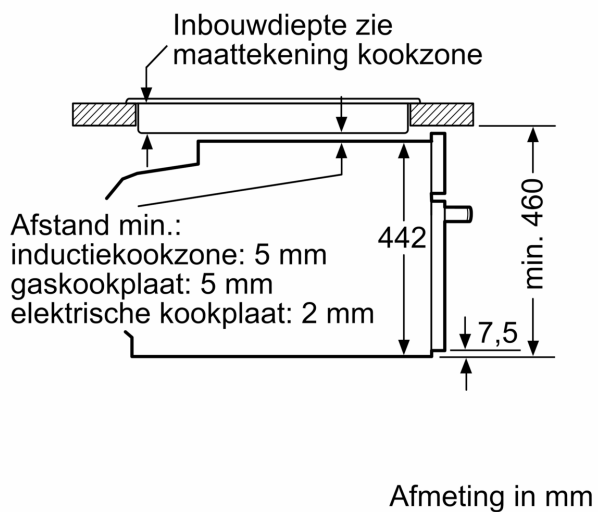

Toebehoren:

- Combi rooster
- Pizzavorm Universele braadslede

Technische specificaties:

- Voor afmetingen en inbouwmaten van dit apparaat aub de maatschetsen aanhouden
- Inbouwmaten (hxbxd):
- 450 - 455 x 560 - 568 x 550 mm
- Afmetingen (hxbxd):
- 455 x 594 x 548 mm

iQ700, Compacte oven, 60 x 45 cm, Zwart
CB734G1B2

Maatschetsen

Inbouw van twee apparaten boven elkaar
Luchtverversing

A: Luchtinvoeropening $\geq 200 \text{ cm}^2$

Ruimte voor
apparaat-
aansluiting
320 x 115
Afmeting in mm

Afmeting in mm

Plaats voor
apparaataansluiting
320 x 115

Afmeting in mm

Maatschetsen

Inbouw met één kookzone.

Wordt het compacte apparaat onder een kookzone ingebouwd, dan moet rekening gehouden worden met de volgende werkbladdikte (eventueel incl. onderconstructie).

Kookzone-type	min. werkbladdikte	
	opgebouwd	vlak
Inductiekookzone	42 mm	43 mm
Volledige oppervlak-inductiekookzone	52 mm	53 mm
gaskookplaat	32 mm	43 mm
elektrische kookplaat	32 mm	35 mm