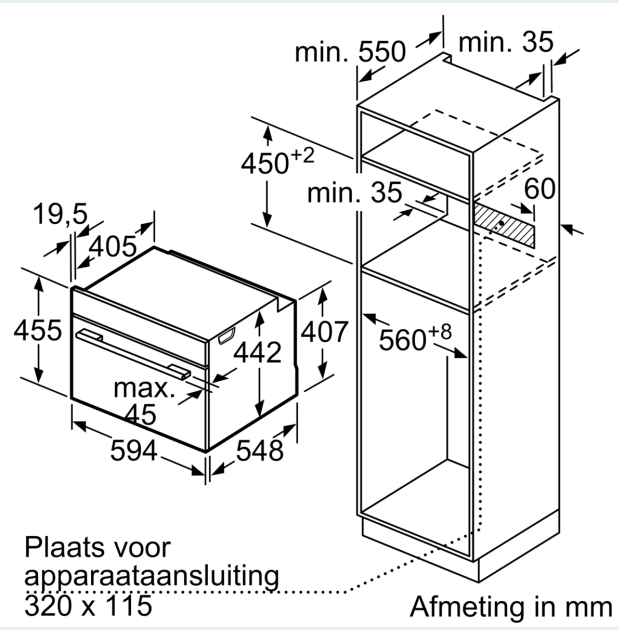

Toebehoren:

- Combi rooster
- Universele braadslede

Technische specificaties:

- Voor afmetingen en inbouwmaten van dit apparaat aub de maatschetsen aanhouden
- Inbouwmaten (hxbxd):
- 450 - 455 x 560 - 568 x 550 mm
- Afmetingen (hxbxd):
- 455 x 594 x 548 mm

iQ700, Compacte oven, 60 x 45 cm, Zwart
CB734G1B1

Maatschetsen

Inbouw van twee apparaten boven elkaar
Luchtverversing

A: Luchtinvoeropening $\geq 200 \text{ cm}^2$

Afmeting in mm

Plaats voor
apparaataansluiting
320 x 115

Afmeting in mm

Maatschetsen

Inbouw met één kookzone.

Wordt het compacte apparaat onder een kookzone ingebouwd, dan moet rekening gehouden worden met de volgende werkbladdikte (eventueel incl. onderconstructie).

Kookzone-type	min. werkbladdikte	
	opgebouwd	vlak
Inductiekookzone	42 mm	43 mm
Volledige oppervlak-inductiekookzone	52 mm	53 mm
gaskookplaat	32 mm	43 mm
elektrische kookplaat	32 mm	35 mm