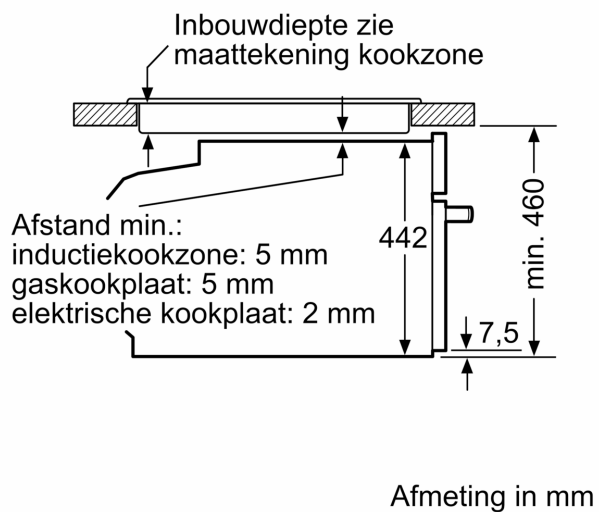

Maatschetsen

Inbouw met één kookzone.

Wordt het compacte apparaat onder een kookzone ingebouwd, dan moet rekening gehouden worden met de volgende werkbladdikte (eventueel incl. onderconstructie).

Kookzone-type	min. werkbladdikte	
	opgebouwd	vlak
Inductiekookzone	42 mm	43 mm
Volledige oppervlak-inductiekookzone	52 mm	53 mm
gaskookplaat	32 mm	43 mm
elektrische kookplaat	32 mm	35 mm