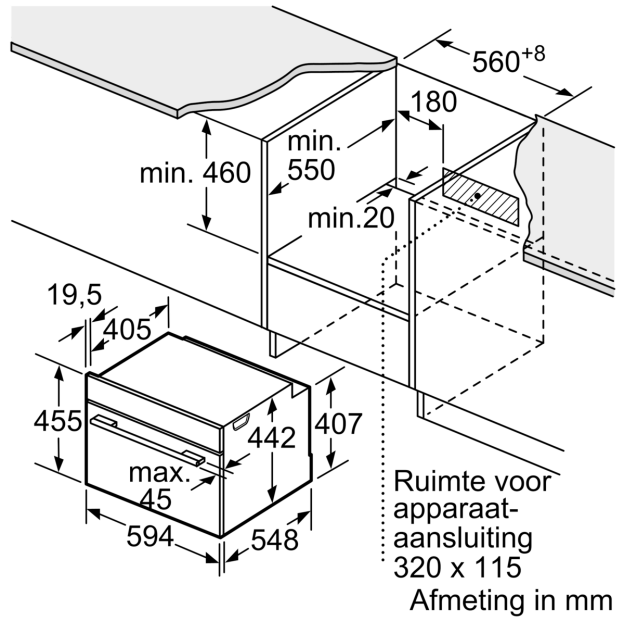

Toebehoren:

- Combi rooster
- Universele braadslede

Technische specificaties:

- Voor afmetingen en inbouwmaten van dit apparaat aub de maatschetsen aanhouden
- Inbouwmaten (hxbxd):
- 450 - 455 x 560 - 568 x 550 mm
- Afmetingen (hxbxd):
- 455 x 594 x 548 mm

- Lengte aansluitsnoer: 1,5 m
- Aansluitwaarde: 2.9 kW
- Nominale spanning: 220 - 240 V
- Energieklasse volgens EU-norm nr. 65/2014: A+(op een schaal van A+++ t/m D)
- - Energieverbruik bij boven- en onderwarmte:0,73 kWh
- - Energieverbruik bij hetelucht:0,61 kWh
- - Aantal ovenruimtes: 1 - Warmtebron: elektrisch - Oveninhoud:47 liter

iQ700, Compacte oven, 60 x 45 cm, Zwart
CB734G1B1

Maatschetsen

Inbouw van twee apparaten boven elkaar
Luchtverversing

A: Luchtinvoeropening $\geq 200 \text{ cm}^2$

Afmeting in mm

Plaats voor
apparaataansluiting
320 x 115