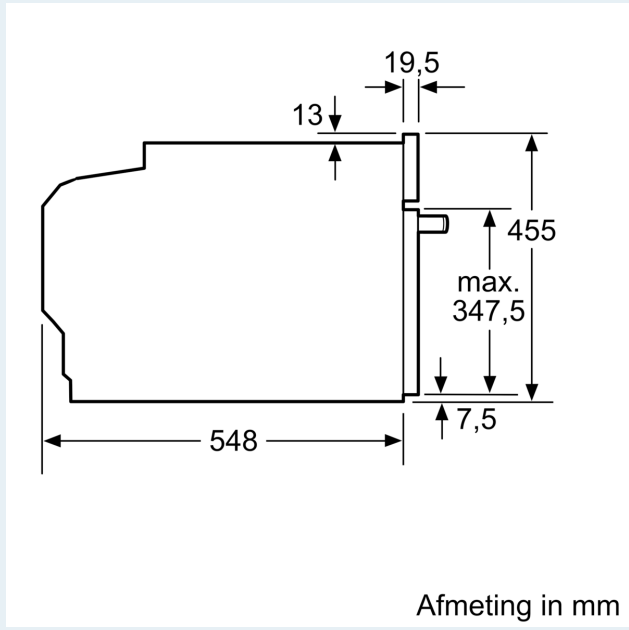

Toebehoren:

- Combi rooster
- Universele braadslede

Technische specificaties:

- Voor afmetingen en inbouwmaten van dit apparaat aub de maatschetsen aanhouden
- Inbouwmaten (hxbxd):
- 450 - 455 x 560 - 568 x 550 mm
- Afmetingen (hxbxd):
- 455 x 594 x 548 mm

- Lengte aansluitsnoer: 1,5 m
- Aansluitwaarde: 2.9 kW
- Nominale spanning: 220 - 240 V
- Energieklasse volgens EU-norm nr. 65/2014: A+(op een schaal van A+++ t/m D)
- - Energieverbruik bij boven- en onderwarmte:0,73 kWh
- - Energieverbruik bij hetelucht:0,61 kWh
- - Aantal ovenruimtes: 1 - Warmtebron: elektrisch - Oveninhoud:47 liter

iQ700, Compacte oven, 60 x 45 cm, Zwart
CB734G1B1

Maatschetsen

Inbouw van twee apparaten boven elkaar
Luchtverversing

A: Luchtinvoeropening $\geq 200 \text{ cm}^2$

Afmeting in mm

Plaats voor
apparaataansluiting
320 x 115