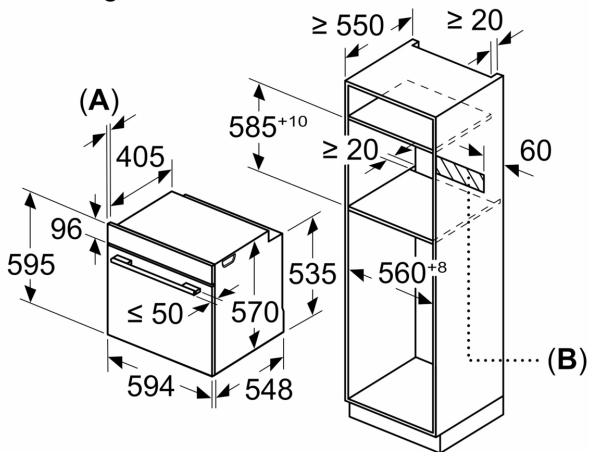

- Aantal inschuifhoogten: 5 ST
- Telescooprails 1-voudig

Toebehoren:

- Combi rooster
- universele bakplaat

Technische specificaties:

- Voor afmetingen en inbouwmaten van dit apparaat aub de maatschetsen aanhouden
- Inbouwmaten (hxbxd):
- 585 - 595 x 560 - 568 x 550 mm
- Afmetingen (hxbxd):
- 595 x 594 x 548 mm
- We raden u aan om complementaire producten te kiezen binnenn IQ300, om een optimale design combinatie te garanderen van uw inbouwapparatuur.

Technische data:

- Lengte aansluitsnoer: 1,2 m
- Aansluitwaarde: 3,6 kW
- Nominale spanning: 220 - 240 V
- Energieklasse volgens EU-norm nr. 65/2014: A+(op een schaal van A+++ t/m D)

- - Energieverbruik bij boven- en onderwarmte: 0,9 kWh
- - Energieverbruik bij hetelucht: 0,69 kWh
- - Aantal ovenruimtes: 1
- - Warmtebron: elektrisch
- - Oveninhoud: 71 liter

iQ300, Oven, 60 x 60 cm, Inox
HB514AER4

Maatschetsen

Afmeting in mm

A: 19,5 mm
B: Ruimte voor apparaataansluiting 320 x 115 mm

Inbouw met een kookzone.