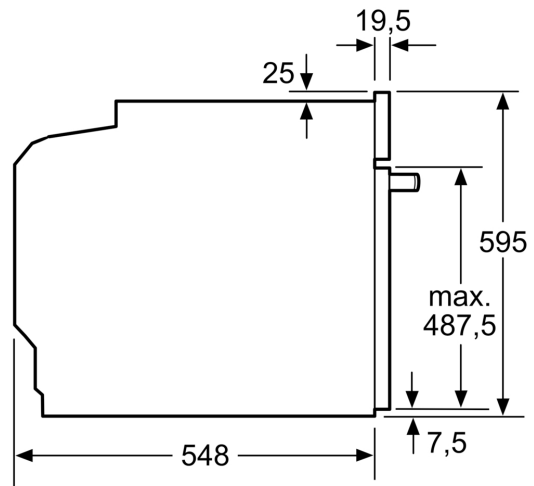

- Aantal inschuifhoogten: 5 ST
- Telescooprails 1-voudig

Toebehoren:

- Combi rooster
- universele bakplaat

Technische specificaties:

- Voor afmetingen en inbouwmaten van dit apparaat aub de maatschetsen aanhouden
- Inbouwmaten (hxbxd):
- 585 - 595 x 560 - 568 x 550 mm
- Afmetingen (hxbxd):
- 595 x 594 x 548 mm
- We raden u aan om complementaire producten te kiezen binnenn IQ300, om een optimale design combinatie te garanderen van uw inbouwapparatuur.

Technische data:

- Lengte aansluitsnoer: 1,2 m
- Aansluitwaarde: 3,6 kW
- Nominale spanning: 220 - 240 V
- Energieklasse volgens EU-norm nr. 65/2014: A+(op een schaal van A+++ t/m D)

- - Energieverbruik bij boven- en onderwarmte: 0,9 kWh
- - Energieverbruik bij hetelucht: 0,69 kWh
- - Aantal ovenruimtes: 1
- - Warmtebron: elektrisch
- - Oveninhoud: 71 liter

iQ300, Oven, 60 x 60 cm, Inox
HB514AER4

Maatschetsen

Afmeting in mm

A: 19,5 mm
B: Ruimte voor apparaataansluiting 320 x 115 mm

Inbouw met een kookzone.