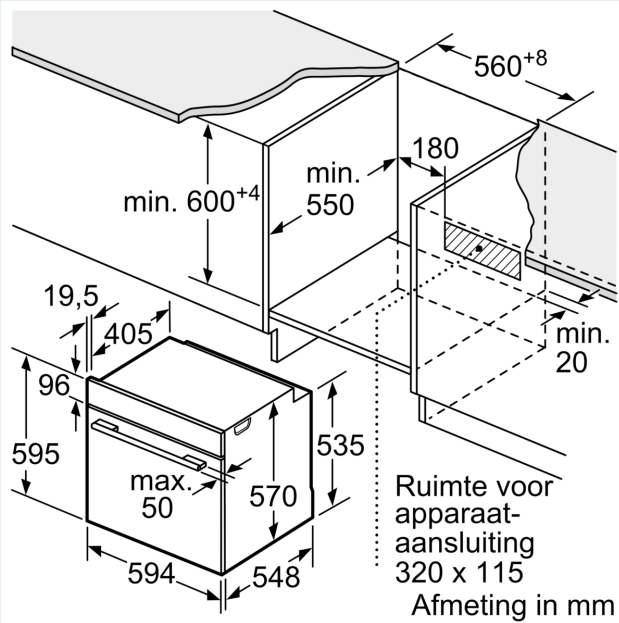

- Aantal inschuifhoogten: 5 ST
- Telescooprails 1-voudig

Toebehoren:

- Combi rooster
- universele bakplaat

Technische specificaties:

- Voor afmetingen en inbouwmaten van dit apparaat aub de maatschetsen aanhouden
- Inbouwmaten (hxbxd):
- 585 - 595 x 560 - 568 x 550 mm
- Afmetingen (hxbxd):
- 595 x 594 x 548 mm
- We raden u aan om complementaire producten te kiezen binnenn IQ300, om een optimale design combinatie te garanderen van uw inbouwapparatuur.

Technische data:

- Lengte aansluitsnoer: 1,2 m
- Aansluitwaarde: 3,6 kW
- Nominale spanning: 220 - 240 V
- Energieklasse volgens EU-norm nr. 65/2014: A+(op een schaal van A+++ t/m D)

- - Energieverbruik bij boven- en onderwarmte: 0,9 kWh
- - Energieverbruik bij hetelucht: 0,69 kWh
- - Aantal ovenruimtes: 1
- - Warmtebron: elektrisch
- - Oveninhoud: 71 liter

iQ300, Oven, 60 x 60 cm, Inox
HB514AER4

Maatschetsen

Afmeting in mm

A: 19,5 mm
B: Ruimte voor apparaataansluiting 320 x 115 mm

Inbouw met een kookzone.