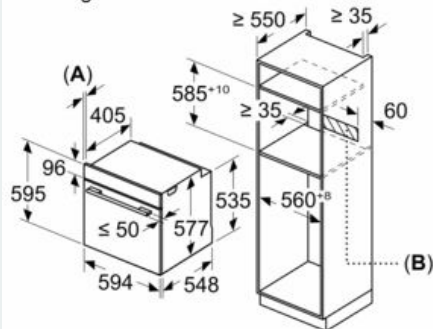

#### Inhangroosters / uittreksysteem:

- Aantal inschuifhoogten: 5 ST
- inhangroosters

#### Technische specificaties:

- Voor afmetingen en inbouwmaten van dit apparaat aub de maatschetsen aanhouden
- Inbouwmaten (hxbxd):
- 585 - 595 x 560 - 568 x 550 mm
- Afmetingen (hxbxd):
- 595 x 594 x 548 mm
- Lengte aansluitsnoer: 1,2 m
- Aansluitwaarde: 3,6 kW
- Nominale spanning: 220 - 240 V
- Energieklasse volgens EU-norm nr. 65/2014: A(op een schaal van A+++ t/m D)
- - Energieverbruik bij boven- en onderwarmte:0,99 kWh
- - Energieverbruik bij hetelucht:0,81 kWh
- - Aantal ovenruimtes: 1 - Warmtebron: elektrisch - Oveninhoud:71 liter

**iQ300, Oven met stoom, 60 x 60 cm,  
Inox  
HR372ABS0S**

Maatschetsen

Afmeting in mm

**A:** 19,5 mm  
**B:** Ruimte voor apparaataansluiting 320 x 115 mm

Inbouw met een kookzone.

Ruimte voor apparaataansluiting 320 x 115 mm  
Afmeting in mm