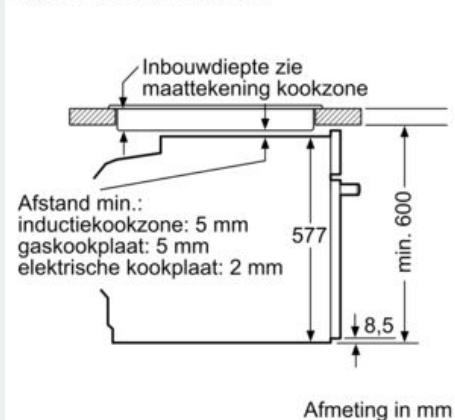

#### Technische Data

Kleur / -materiaal voorzijde : Inox  
 Uitvoering : Inbouw  
 Geïntegreerd reinigingssysteem : Pyrolyse + Hydrolyse  
 Inbouwafmetingen (hxbxd) : 585-595 x 560-568 x 550 mm  
 Afmetingen (HxBxD) : 595 x 594 x 548 mm  
 Afmetingen inclusief verpakking hxbxd : 675 x 690 x 660 mm  
 Materiaal bedieningspaneel : glas  
 Materiaal deur : Glas  
 Nettogewicht : 37,3 kg  
 Netto inhoud 1e ovenruimte : 71 l  
 Materiaal 1e ovenruimte : Other  
 Temperatuurregeling : Elektronisch  
 Aantal binnenverlichting : 1  
 Lengte elektriciteitsnoer : 120 cm  
 EAN-code : 4242003925560  
 Aantal ovenruimtes - (2010/30/EU) : 1  
 Energie-efficiëntieklasse (2010/30/EG) : A  
 Energy consumption per cycle conventional (2010/30/EC) : 0,99 kWh/cycle  
 Energy consumption per cycle forced air convection (2010/30/EC) : 0,81 kWh/cycle  
 Energie-efficiëntie-index (2010/30/EU) : 95,3 %  
 Aansluitwaarde : 3600 W  
 Minimale smeltveiligheid : 16 A  
 Spanning : 220-240 V  
 Frequentie : 50; 60 Hz  
 Type stekker : Schuko-/Gardy. met aarding  
 Meegeleverde toebehoren : 1 x Geëmailleerd bakblik, 1 x Combi rooster, 1 x Universele braadslede

#### Technische specificaties:

- Voor afmetingen en inbouwmaten van dit apparaat aub de maatschetsen aanhouden
- Inbouwmaten (hxbxd):
- 585 - 595 x 560 - 568 x 550 mm
- Afmetingen (hxbxd):
- 595 x 594 x 548 mm
- Lengte aansluitsnoer: 1,2 m
- Aansluitwaarde: 3,6 kW
- Nominale spanning: 220 - 240 V
- Energieklasse volgens EU-norm nr. 65/2014: A(op een schaal van A+++ t/m D)
- - Energieverbruik bij boven- en onderwarmte:0,99 kWh
- - Energieverbruik bij hetelucht:0,81 kWh
- - Aantal ovenruimtes: 1 - Warmtebron: elektrisch - Oveninhoud:71 liter

**iQ300, Oven met stoom, 60 x 60 cm,  
Inox  
HR372ABS0S**

Maatschetsen

Afmeting in mm

**A:** 19,5 mm  
**B:** Ruimte voor apparaataansluiting 320 x 115 mm

Inbouw met een kookzone.

Ruimte voor apparaataansluiting 320 x 115 mm  
Afmeting in mm

Afmeting in mm