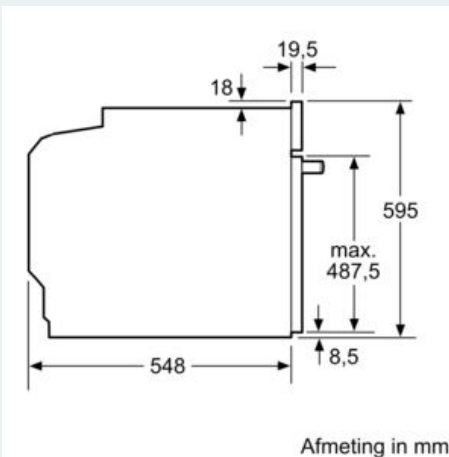

#### Technische Data

Kleur / -materiaal voorzijde : Inox  
 Uitvoering : Inbouw  
 Geïntegreerd reinigingssysteem : Pyrolyse + Hydrolyse  
 Inbouwafmetingen (hxbxd) : 585-595 x 560-568 x 550 mm  
 Afmetingen (HxBxD) : 595 x 594 x 548 mm  
 Afmetingen inclusief verpakking hxbxd : 675 x 690 x 660 mm  
 Materiaal bedieningspaneel : glas  
 Materiaal deur : Glas  
 Nettogewicht : 37,3 kg  
 Netto inhoud 1e ovenruimte : 71 l  
 Materiaal 1e ovenruimte : Other  
 Temperatuurregeling : Elektronisch  
 Aantal binnenverlichting : 1  
 Lengte elektriciteitsnoer : 120 cm  
 EAN-code : 4242003925560  
 Aantal ovenruimtes - (2010/30/EU) : 1  
 Energie-efficiëntieklasse (2010/30/EG) : A  
 Energy consumption per cycle conventional (2010/30/EC) : 0,99 kWh/cycle  
 Energy consumption per cycle forced air convection (2010/30/EC) : 0,81 kWh/cycle  
 Energie-efficiëntie-index (2010/30/EU) : 95,3 %  
 Aansluitwaarde : 3600 W  
 Minimale smeltveiligheid : 16 A  
 Spanning : 220-240 V  
 Frequentie : 50; 60 Hz  
 Type stekker : Schuko-/Gardy. met aarding  
 Meegeleverde toebehoren : 1 x Geëmailleerd bakblik, 1 x Combi rooster, 1 x Universele braadslede

#### Technische specificaties:

- Voor afmetingen en inbouwmaten van dit apparaat aub de maatschetsen aanhouden
- Inbouwmaten (hxbxd):
- 585 - 595 x 560 - 568 x 550 mm
- Afmetingen (hxbxd):
- 595 x 594 x 548 mm
- Lengte aansluitsnoer: 1,2 m
- Aansluitwaarde: 3,6 kW
- Nominale spanning: 220 - 240 V
- Energieklasse volgens EU-norm nr. 65/2014: A(op een schaal van A+++ t/m D)
- - Energieverbruik bij boven- en onderwarmte:0,99 kWh
- - Energieverbruik bij hetelucht:0,81 kWh
- - Aantal ovenruimtes: 1 - Warmtebron: elektrisch - Oveninhoud:71 liter

**iQ300, Oven met stoom, 60 x 60 cm,  
Inox  
HR372ABS0S**

Maatschetsen

Afmeting in mm

**A:** 19,5 mm  
**B:** Ruimte voor apparaataansluiting 320 x 115 mm

Inbouw met een kookzone.

Ruimte voor apparaataansluiting 320 x 115 mm  
Afmeting in mm

Afmeting in mm