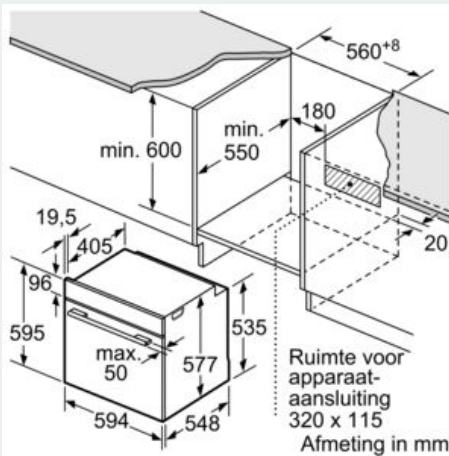

#### Technische specificaties:

- Voor afmetingen en inbouwmaten van dit apparaat aub de maatschetsen aanhouden
- Inbouwmaten (hxbxd):
- 585 - 595 x 560 - 568 x 550 mm
- Afmetingen (hxbxd):
- 595 x 594 x 548 mm
- Lengte aansluitsnoer: 1,2 m
- Aansluitwaarde: 3,6 kW
- Nominale spanning: 220 - 240 V
- Energieklasse volgens EU-norm nr. 65/2014: A(op een schaal van A+++ t/m D)
- - Energieverbruik bij boven- en onderwarmte:0,99 kWh
- - Energieverbruik bij hetelucht:0,81 kWh
- - Aantal ovenruimtes: 1 - Warmtebron: elektrisch - Oveninhoud:71 liter

**iQ300, Oven met stoom, 60 x 60 cm,  
Inox  
HR372ABS0S**

Maatschetsen

Afmeting in mm

**A:** 19,5 mm  
**B:** Ruimte voor apparaataansluiting 320 x 115 mm

Inbouw met een kookzone.

Ruimte voor apparaataansluiting 320 x 115 mm  
Afmeting in mm

Afmeting in mm