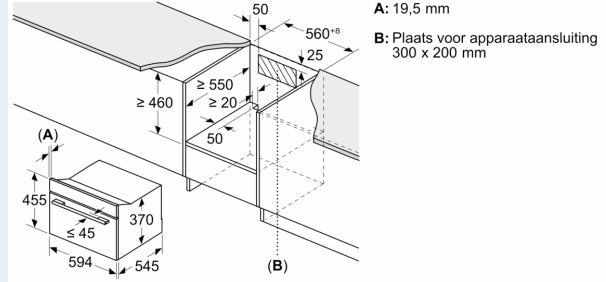

Uitrusting

Technische Data

Type magnetron: Magnetron
 Soort besturing: Elektronisch
 Afmetingen (HxBxD): 455 x 594 x 564 mm
 Afmetingen binnenruimte hxbxd: 245.0 x 430 x 350 mm
 Lengte elektriciteits snoer: 150.0 cm
 Nettogewicht: 26.9 kg
 Bruto gewicht: 31.1 kg
 EAN-code: 4242003906484
 Max. magnetronvermogen: 1000 W
 Aansluitvermogen: 3100 W
 Minimale smeltveiligheid: 16 A
 Spanning: 220-240 V
 Frequentie: 50 Hz
 Type stekker: Schuko-/Gardy, met aarding
 Meegeleverde toebehoren: 1 x rooster

Technische data:

- Afmetingen (hxbxd):
- 455 x 594 x 564 mm
- Inbouwmaten (hxbxd):
- 450 - 450 x 560 - 560 x 550 mm
- Voor afmetingen en inbouwmaten van dit apparaat aub de maatschetsen aanhouden

iQ700, Inbouw magnetron, 60 x 45 cm, Zwart CE732GXB1

Maatschetsen

Afmeting in mm

A: 19,5 mm
B: $\leq 347,5$ mm
C: 7,5 mm

Afmeting in mm

A: 19,5 mm
B: Plaats voor apparaataansluiting
300 x 200 mm

Afmeting in mm

A: 19,5 mm
B: Plaats voor apparaataansluiting
300 x 200 mm
C: Ventilatie in de plint ≥ 50 cm²