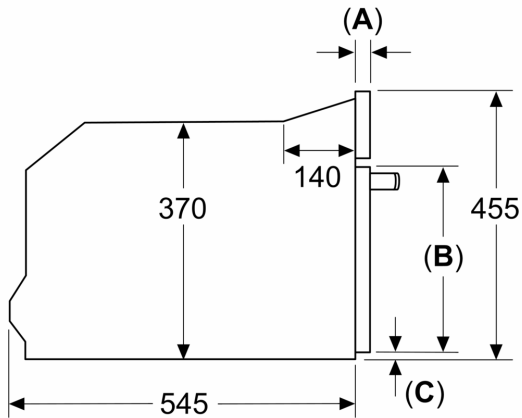

Uitrusting

Technische Data

Type magnetron: Magnetron
 Soort besturing: Elektronisch
 Afmetingen (HxBxD): 455 x 594 x 564 mm
 Afmetingen binnenruimte hxbxd: 245.0 x 430 x 350 mm
 Lengte elektriciteits snoer: 150.0 cm
 Nettogewicht: 26.9 kg
 Bruto gewicht: 31.1 kg
 EAN-code: 4242003906484
 Max. magnetronvermogen: 1000 W
 Aansluitvermogen: 3100 W
 Minimale smeltveiligheid: 16 A
 Spanning: 220-240 V
 Frequentie: 50 Hz
 Type stekker: Schuko-/Gardy, met aarding
 Meegeleverde toebehoren: 1 x rooster

Toebehoren:

- rooster

veiligheid/ zekerheid:

- Deurcontact schakelaar
- Start/Stop-toets
- Geforceerde koeling met naventilatie

Technische specificaties:

- Lengte aansluitsnoer: 1,5 m
- Aansluitwaarde: 3,1 kW
- Nominale spanning: 220 - 240 V
- Voor inbouw in een hoge kast

Technische data:

- Afmetingen (hxbxd):
- 455 x 594 x 564 mm
- Inbouwmaten (hxbxd):
- 450 - 450 x 560 - 560 x 550 mm
- Voor afmetingen en inbouwmaten van dit apparaat aub de maatschetsen aanhouden

iQ700, Inbouw magnetron, 60 x 45 cm, Zwart CE732GXB1

Maatschetsen

Afmeting in mm

A: 19,5 mm
B: $\leq 347,5$ mm
C: 7,5 mm

Afmeting in mm

A: 19,5 mm
B: Plaats voor apparaataansluiting
300 x 200 mm

Afmeting in mm

A: 19,5 mm
B: Plaats voor apparaataansluiting
300 x 200 mm
C: Ventilatie in de plint ≥ 50 cm²