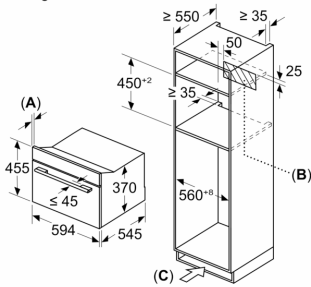

Uitrusting

Technische Data

Type magnetron: Magnetron
 Soort besturing: Elektronisch
 Afmetingen (HxBxD): 455 x 594 x 564 mm
 Afmetingen binnenruimte hxbxd: 245.0 x 430 x 350 mm
 Lengte elektriciteits snoer: 150.0 cm
 Nettogewicht: 26.9 kg
 Bruto gewicht: 31.1 kg
 EAN-code: 4242003906484
 Max. magnetronvermogen: 1000 W
 Aansluitvermogen: 3100 W
 Minimale smeltveiligheid: 16 A
 Spanning: 220-240 V
 Frequentie: 50 Hz
 Type stekker: Schuko-/Gardy, met aarding
 Meegeleverde toebehoren: 1 x rooster

Technische data:

- Afmetingen (hxbxd):
- 455 x 594 x 564 mm
- Inbouwmaten (hxbxd):
- 450 - 450 x 560 - 560 x 550 mm
- Voor afmetingen en inbouwmaten van dit apparaat aub de maatschetsen aanhouden

iQ700, Inbouw magnetron, 60 x 45 cm, Zwart CE732GXB1

Maatschetsen

Afmeting in mm

A: 19,5 mm
B: $\leq 347,5$ mm
C: 7,5 mm

Afmeting in mm

A: 19,5 mm
B: Plaats voor apparaataansluiting
300 x 200 mm

Afmeting in mm

A: 19,5 mm
B: Plaats voor apparaataansluiting
300 x 200 mm
C: Ventilatie in de plint ≥ 50 cm²