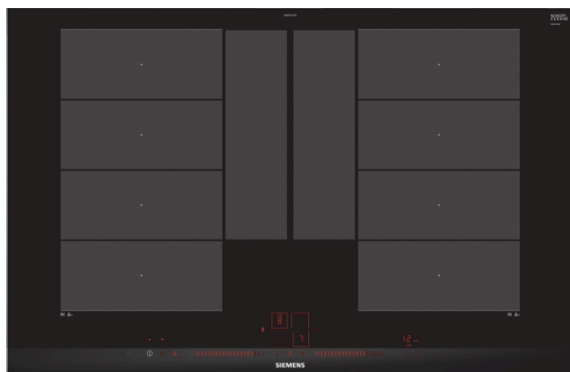

iQ700, Inductiekookplaat, 80 cm EX875LYV1E

De moderne flexInduction kookplaat voor meer flexibiliteit tijdens het koken.

- ✓ flexInduction Plus: De slimme, flexibele kookplaat die zich aanpast aan jouw kookstijl.
- ✓ Dual lightSlider: bedien je kookplaat met één beweging.
- ✓ Home Connect: met de app voor Android en iOS heb je altijd en overal controle over je kookplaat.
- ✓ braadSensor Plus: nooit meer aangebrand eten weggooien.
- ✓ powerMove Plus: drie verschillende warmtezones maken het koken nog makkelijker.

Uitrusting

Technische Data

Productnaam/ Productfamilie : kookplaat glaskeramiek
Uitvoering : Inbouw
Energiesoort : Elektrisch
Aantal zones dat tegelijk kan worden gebruikt : 4
Inbouwafmetingen (hxbxd) : 51 x 750-780 x 490-500 mm
Breedte apparaat : 812 mm
Afmetingen (HxBxD) : 51 x 812 x 520 mm
Afmetingen inclusief verpakking hxbxd : 126 x 953 x 603 mm
Nettogewicht : 17,7 kg
Brutogewicht : 21,4 kg
Restwarmte indicator : Apart
Positie bedieningspaneel : Front
Materiaal vangschaal : Glaskeramisch
Kleur oppervlak : geborsteld aluminium, Zwart
Lengte elektriciteits snoer : 110 cm
EAN-code : 4242003786338
Spanning : 220-240 V
Frequentie : 50; 60 Hz

Optionele accessoires

HZ9SE060	6 pieces set
HZ9SE040	4 pieces set
HZ9SE030	3-delige pannenset
HZ9FE280	gietijzeren braadpan Ø 18 / 28 cm
HZ394301	Verbindingslijst
HZ390522	Grillplaat
HZ390512	Teppanyaki plaat (groot)
HZ390230	Systeem koekenpan Ø 21cm
HZ390012	Stoominzet voor braadpan
HZ390011	RVS braadpan tbv FlexInduction