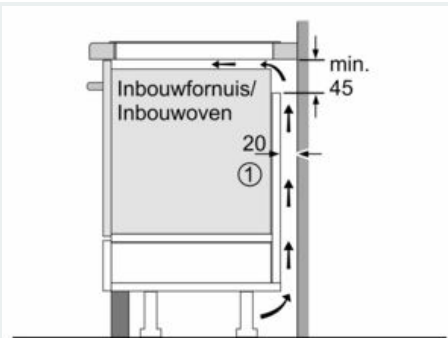

iQ700, Inductiekookplaat, 80 cm EX875LYV1E

Maatschetsen

① Er moet voor een ventilatiespleet worden gezorgd.

Afmetingen in mm