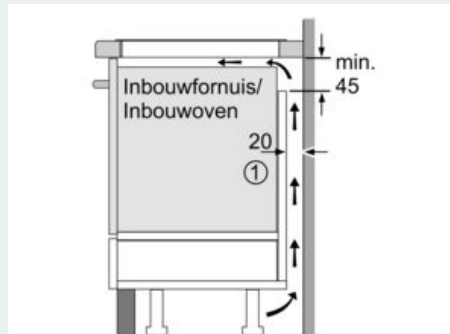

#### Installatie

- Afmetingen (bxdxh mm): 812 x 520 x 51
- Inbouwmaten (hxbxd mm) : 51 x 750 x (490 - 500)
- Minimale werkbladdikte: 16 mm
- Aansluitwaarde: 7400 W
- powerManagement functie: beperk het maximale vermogen indien nodig (afhankelijk van de zekering van de elektrische installatie).
- Aansluitsnoer: 1.1 m, Aansluitsnoer meegeleverd

### Maatschetsen

① Er moet voor een ventilatiespleet worden gezorgd.

Afmetingen in mm

Afmetingen in mm

Afmetingen in mm

① Er moet voor een ventilatiespleet worden gezorgd.

Afmetingen in mm