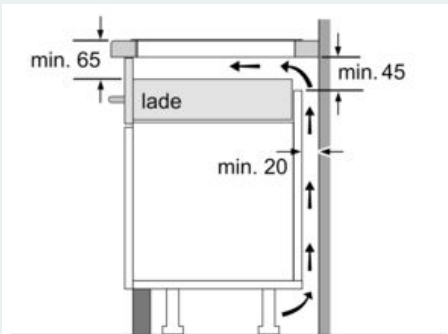

#### Installatie

- Afmetingen (bxdxh mm): 812 x 520 x 51
- Inbouwmaten (hxbxd mm) : 51 x 750 x (490 - 500)
- Minimale werkbladdikte: 16 mm
- Aansluitwaarde: 7400 W
- powerManagement functie: beperk het maximale vermogen indien nodig (afhankelijk van de zekering van de elektrische installatie).
- Aansluitsnoer: 1.1 m, Aansluitsnoer meegeleverd

### Maatschetsen

① Er moet voor een ventilatiespleet worden gezorgd.

Afmetingen in mm

Afmetingen in mm

Afmetingen in mm

① Er moet voor een ventilatiespleet worden gezorgd.

Afmetingen in mm