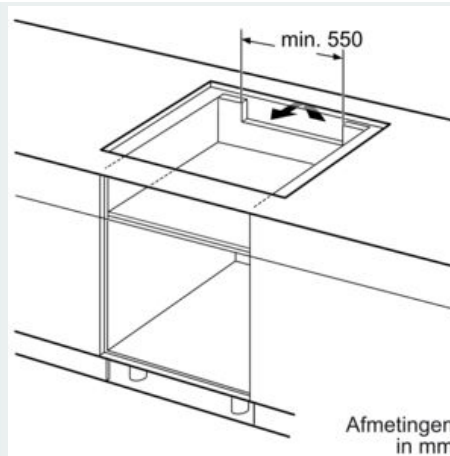

Afmetingen in mm