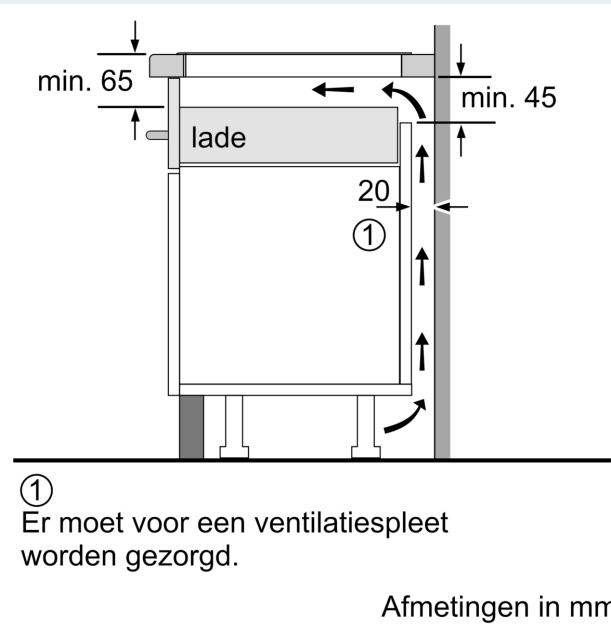

#### Installatie

- Afmetingen (bx dxh mm): 812 x 520 x 51
- Inbouwmaten (hxbxd mm) : 51 x 750 x (490 - 500)
- Minimale werkbladdikte: 16 mm
- Aansluitwaarde: 7.4 kW
- powerManagement functie: beperk het maximale vermogen indien nodig (afhankelijk van de zekering van de elektrische installatie).

**iQ700, Inductiekookplaat, 80 cm,  
Zwart, opbouwmontage met rand  
EX875HYC1M**

Maatschetsen

Afmeting in mm

**A:** Min. afstand van de kookplaatuitsparing tot de wand

**B:** De ruimte tussen het oppervlak van het werkblad en de bovenkant van het front van de oven moet 30 mm zijn

Zie ruimtevereisten voor de oven

Het werkblad waarin de kookplaat wordt geïnstalleerd moet bestand zijn tegen belastingen van ca. 60 kg; gebruik indien nodig geschikte steunconstructies

| C       | D    | E    |
|---------|------|------|
| 585-600 | 50   | ≥ 35 |
| > 600   | ≥ 50 | ≥ 50 |

Afmeting in mm

**A:** Inbouwdiepte

① Er moet voor een ventilatiespleet worden gezorgd.

①  
Er moet voor een ventilatiespleet  
worden gezorgd.

Afmetingen in mm

Afmetingen in mm