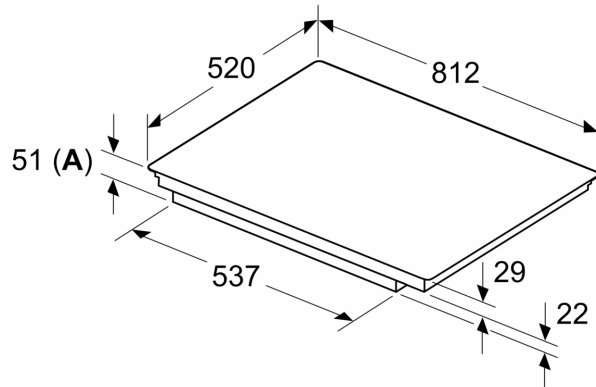

A: Inbouwdiepte