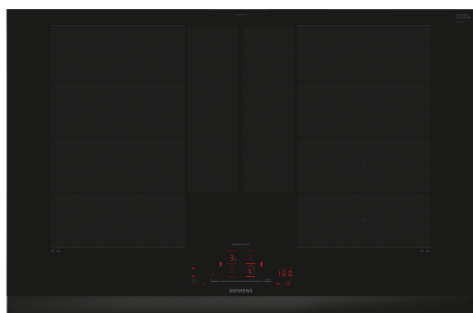

## iQ700, Inductiekookplaat, 80 cm, Zwart, opbouwmontage met rand EX875HYC1M