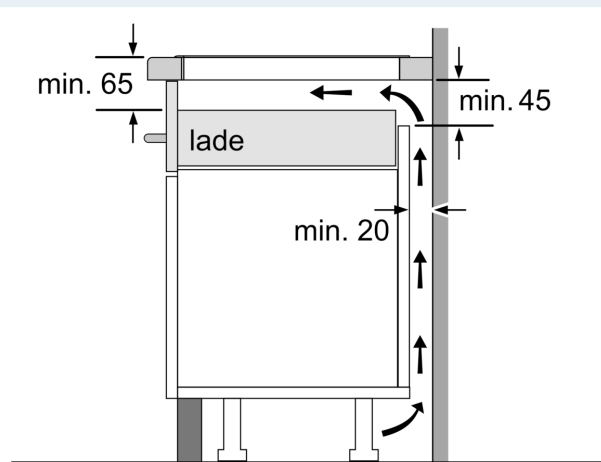

#### Installatie

- Afmetingen (bx dxh mm): 812 x 520 x 51
- Inbouwmaten (hxbxd mm) : 51 x 750 x (490 - 500)
- Minimale werkbladdikte: 16 mm
- Aansluitwaarde: 7.4 kW
- powerManagement functie: beperk het maximale vermogen indien nodig (afhankelijk van de zekering van de elektrische installatie).

**iQ700, Inductiekookplaat, 80 cm,  
Zwart, opbouwmontage met rand  
EX875HYC1M**

Maatschetsen

Afmeting in mm

**A:** Min. afstand van de kookplaatuitsparing tot de wand

**B:** De ruimte tussen het oppervlak van het werkblad en de bovenkant van het front van de oven moet 30 mm zijn

Zie ruimtevereisten voor de oven

Het werkblad waarin de kookplaat wordt geïnstalleerd moet bestand zijn tegen belastingen van ca. 60 kg; gebruik indien nodig geschikte steunconstructies

| C       | D    | E    |
|---------|------|------|
| 585-600 | 50   | ≥ 35 |
| > 600   | ≥ 50 | ≥ 50 |

Afmeting in mm

**A:** Inbouwdiepte

① Er moet voor een ventilatiespleet worden gezorgd.

①  
Er moet voor een ventilatiespleet  
worden gezorgd.

Afmetingen in mm

Afmetingen in mm