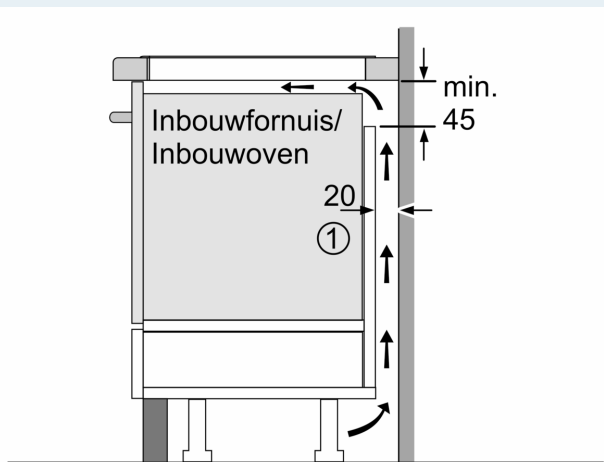

#### Installatie

- Afmetingen (bx dxh mm): 812 x 520 x 51
- Inbouwmaten (hxbxd mm) : 51 x 750 x (490 - 500)
- Minimale werkbladdikte: 16 mm
- Aansluitwaarde: 7.4 kW
- powerManagement functie: beperk het maximale vermogen indien nodig (afhankelijk van de zekering van de elektrische installatie).

**iQ700, Inductiekookplaat, 80 cm,  
Zwart, opbouwmontage met rand  
EX875HYC1M**

Maatschetsen

Afmeting in mm

**A:** Min. afstand van de kookplaatuitsparing tot de wand

**B:** De ruimte tussen het oppervlak van het werkblad en de bovenkant van het front van de oven moet 30 mm zijn

Zie ruimtevereisten voor de oven

Het werkblad waarin de kookplaat wordt geïnstalleerd moet bestand zijn tegen belastingen van ca. 60 kg; gebruik indien nodig geschikte steunconstructies

| C       | D    | E    |
|---------|------|------|
| 585-600 | 50   | ≥ 35 |
| > 600   | ≥ 50 | ≥ 50 |

Afmeting in mm

**A:** Inbouwdiepte

① Er moet voor een ventilatiespleet worden gezorgd.

①  
Er moet voor een ventilatiespleet  
worden gezorgd.

Afmetingen in mm

Afmetingen in mm