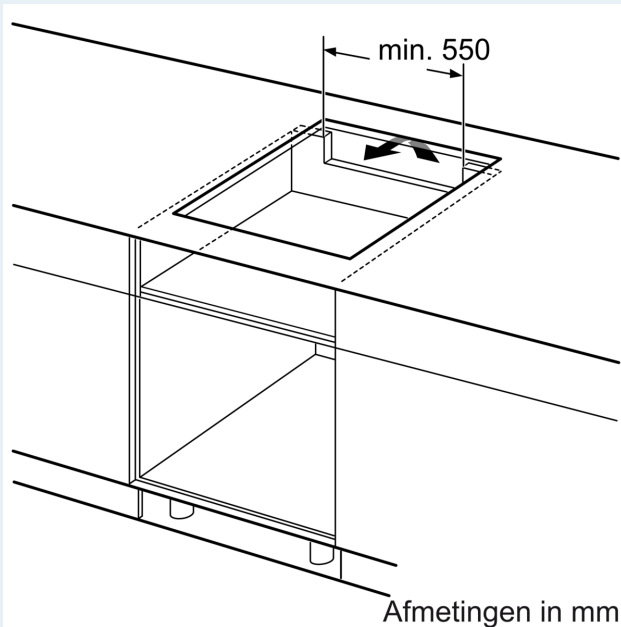

#### Installatie

- Afmetingen (bx dxh mm): 812 x 520 x 51
- Inbouwmaten (hxbxd mm) : 51 x 750 x (490 - 500)
- Minimale werkbladdikte: 16 mm
- Aansluitwaarde: 7.4 kW
- powerManagement functie: beperk het maximale vermogen indien nodig (afhankelijk van de zekering van de elektrische installatie).

**iQ700, Inductiekookplaat, 80 cm,  
Zwart, opbouwmontage met rand  
EX875HYC1M**

Maatschetsen

Afmeting in mm

**A:** Min. afstand van de kookplaatuitsparing tot de wand

**B:** De ruimte tussen het oppervlak van het werkblad en de bovenkant van het front van de oven moet 30 mm zijn

Zie ruimtevereisten voor de oven

Het werkblad waarin de kookplaat wordt geïnstalleerd moet bestand zijn tegen belastingen van ca. 60 kg; gebruik indien nodig geschikte steunconstructies

| C       | D    | E    |
|---------|------|------|
| 585-600 | 50   | ≥ 35 |
| > 600   | ≥ 50 | ≥ 50 |

Afmeting in mm

**A:** Inbouwdiepte

① Er moet voor een ventilatiespleet worden gezorgd.

①  
Er moet voor een ventilatiespleet  
worden gezorgd.

Afmetingen in mm

Afmetingen in mm