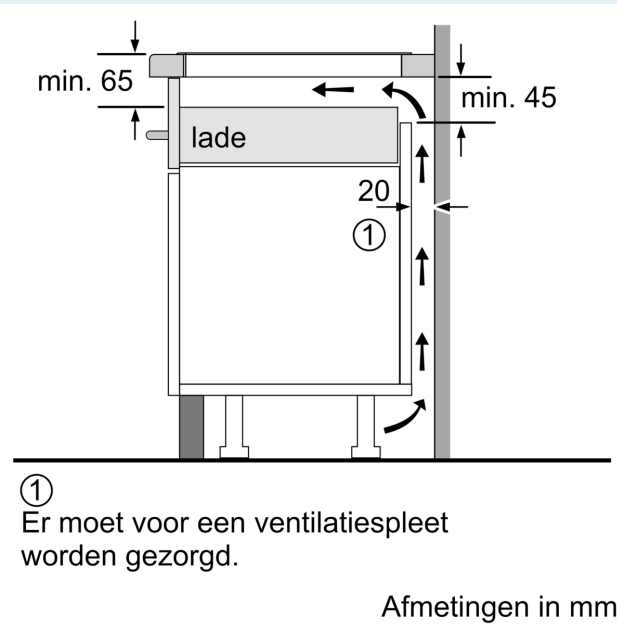

#### Installatie

- Afmetingen (bx dxh mm): 812 x 520 x 51
- Inbouwmaten (hxbxd mm) : 51 x 750 x (490 - 500)
- Minimale werkbladdikte: 16 mm
- Aansluitwaarde: 7.4 kW
- powerManagement functie: beperk het maximale vermogen indien nodig (afhankelijk van de zekering van de elektrische installatie).

**iQ700, Inductiekookplaat, 80 cm,  
Zwart, opbouwmontage met rand  
EX875HVC1E**

Maatschetsen

Afmeting in mm

**A:** Min. afstand van de kookplaatuitsparing tot de wand

**B:** De ruimte tussen het oppervlak van het werkblad en de bovenkant van het front van de oven moet 30 mm zijn

Zie ruimtevereisten voor de oven

Het werkblad waarin de kookplaat wordt geïnstalleerd moet bestand zijn tegen belastingen van ca. 60 kg; gebruik indien nodig geschikte steunconstructies

C	D	E
585-600	50	≥ 35
> 600	≥ 50	≥ 50

Afmeting in mm

**A:** Inbouwdiepte

① Er moet voor een ventilatiespleet worden gezorgd.