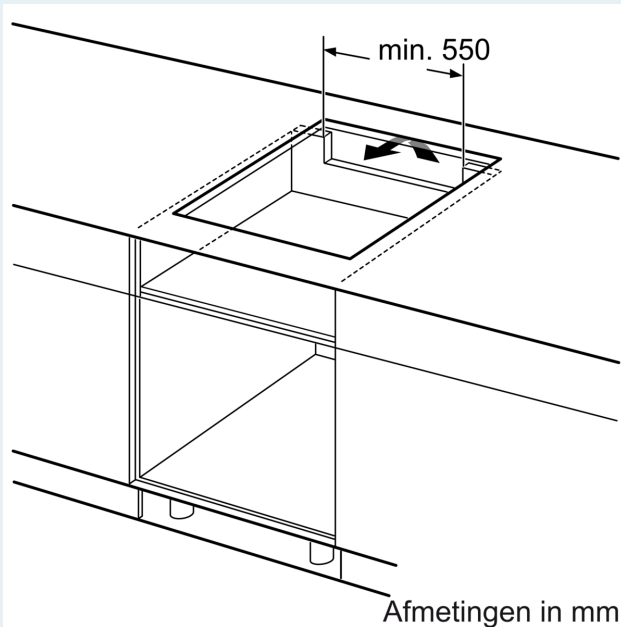

#### Installatie

- Afmetingen (bx dxh mm): 812 x 520 x 51
- Inbouwmaten (hxbxd mm) : 51 x 750 x (490 - 500)
- Minimale werkbladdikte: 16 mm
- Aansluitwaarde: 7.4 kW
- powerManagement functie: beperk het maximale vermogen indien nodig (afhankelijk van de zekering van de elektrische installatie).

**iQ700, Inductiekookplaat, 80 cm,  
Zwart, opbouwmontage met rand  
EX875HVC1E**

Maatschetsen

Afmeting in mm

**A:** Min. afstand van de kookplaatuitsparing tot de wand

**B:** De ruimte tussen het oppervlak van het werkblad en de bovenkant van het front van de oven moet 30 mm zijn

Zie ruimtevereisten voor de oven

Het werkblad waarin de kookplaat wordt geïnstalleerd moet bestand zijn tegen belastingen van ca. 60 kg; gebruik indien nodig geschikte steunconstructies

C	D	E
585-600	50	≥ 35
> 600	≥ 50	≥ 50

Afmeting in mm

**A:** Inbouwdiepte

① Er moet voor een ventilatiespleet worden gezorgd.