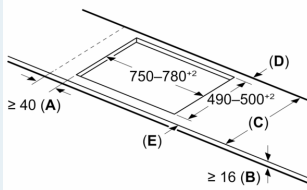

**iQ700, Inductiekookplaat, 80 cm,
Zwart, opbouwmontage met rand
EX875HVC1E**

Maatschetsen

Afmeting in mm

A: Min. afstand van de kookplaatuitsparing tot de wand

B: De ruimte tussen het oppervlak van het werkblad en de bovenkant van het front van de oven moet 30 mm zijn

Zie ruimtevereisten voor de oven

Het werkblad waarin de kookplaat wordt geïnstalleerd moet bestand zijn tegen belastingen van ca. 60 kg; gebruik indien nodig geschikte steunconstructies

C	D	E
585-600	50	≥ 35
> 600	≥ 50	≥ 50

Afmeting in mm