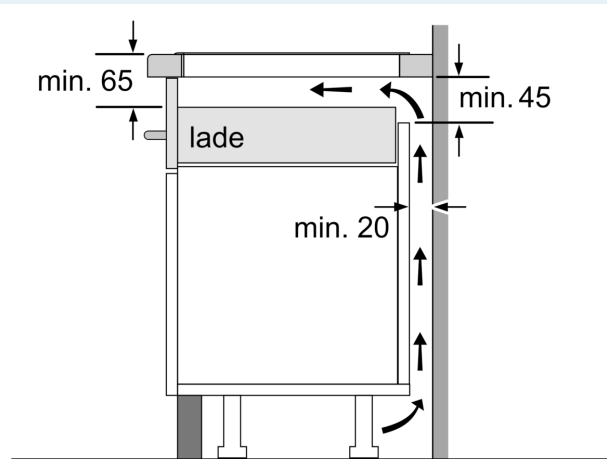

#### Installatie

- Afmetingen (bx dxh mm): 812 x 520 x 51
- Inbouwmaten (hxbxd mm) : 51 x 750 x (490 - 500)
- Minimale werkbladdikte: 16 mm
- Aansluitwaarde: 7.4 kW
- powerManagement functie: beperk het maximale vermogen indien nodig (afhankelijk van de zekering van de elektrische installatie).

Zie ruimtevereisten voor de oven

Het werkblad waarin de kookplaat wordt geïnstalleerd moet bestand zijn tegen belastingen van ca. 60 kg; gebruik indien nodig geschikte steunconstructies

C	D	E
585-600	50	≥ 35
> 600	≥ 50	≥ 50

Afmeting in mm

**A:** Inbouwdiepte

① Er moet voor een ventilatiespleet worden gezorgd.

## Maatschetsen

①  
Er moet voor een ventilatiespleet  
worden gezorgd.

Afmetingen in mm

Afmetingen in mm