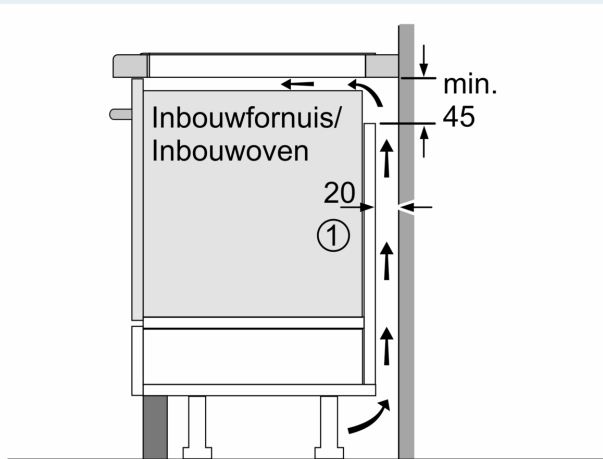

#### Installatie

- Afmetingen (bx dxh mm): 812 x 520 x 51
- Inbouwmaten (hxbxd mm) : 51 x 750 x (490 - 500)
- Minimale werkbladdikte: 16 mm
- Aansluitwaarde: 7.4 kW
- powerManagement functie: beperk het maximale vermogen indien nodig (afhankelijk van de zekering van de elektrische installatie).

**iQ700, Inductiekookplaat, 80 cm,  
Zwart, opbouwmontage met rand  
EX875HVC1E**

Maatschetsen

Afmeting in mm

**A:** Min. afstand van de kookplaatuitsparing tot de wand

**B:** De ruimte tussen het oppervlak van het werkblad en de bovenkant van het front van de oven moet 30 mm zijn

Afmeting in mm

**A:** Inbouwdiepte

① Er moet voor een ventilatiespleet worden gezorgd.

## Maatschetsen

①  
Er moet voor een ventilatiespleet  
worden gezorgd.

Afmetingen in mm

Afmetingen in mm