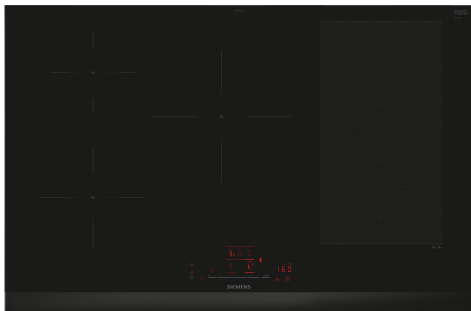

## iQ700, Inductiekookplaat, 80 cm, Zwart, opbouwmontage met rand EX875HVC1E