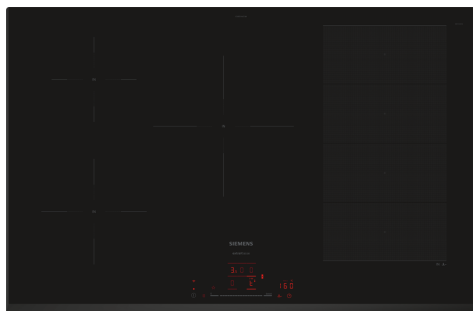

iQ700, Inductiekookplaat, 80 cm, Zwart, opbouwmontage zonder rand EX851HVC1M

Optionele accessoires

HZ32WA00 Draadloze bluetooth thermometer, HZ390011 RVS braadpan tbv FlexInduction, HZ390012 Stoominzet voor braadpan, HZ390090 Wok 3-delig set, HZ390210 Systeem koekenpan Ø 15cm, HZ390220 Systeem koekenpan Ø 19cm, HZ390230 Systeem koekenpan Ø 21cm, HZ390512 Teppanyaki plaat (groot), HZ390522 Grillplaat, HZ9ES100 ;, HZ9FE280 gietijzeren braadpan Ø 18 / 28 cm, HZ9FF010 Flex pan, Maat L, HZ9FF030 Flex pan set, 3 stuks (2xS, 1xM), HZ9FF040 Flex pan set, 4 stuks (2xS, 1xM, 1xL), HZ9SE030 3-delige pannenset, HZ9SE040 4 pieces set, HZ9SE060 6 pieces set, HZ9TY010 Teppan Yaki plaat

Uitrusting

Technische Data

Productnaam/ Productfamilie: kookplaat
glaskeramiek
Inbouw/vrijstaand: Inbouw
Type: Elektrisch
Aantal kookzones: 5
Inbouwafmetingen (hxbxd): 51 x 750-750 x 490-500 mm
Breedte: 802 mm
Afmetingen (HxBxD): 51 x 802 x 522 mm
Afmetingen inclusief verpakking hxbxd: 130 x 950 x 600 mm
Nettogewicht: 12.9 kg
Brutogewicht: 16.6 kg
Restwarmte indicator: Apart
Positie bedieningspaneel: Voor
Materiaal vangschaal: Glaskeramisch
Kleur oppervlak: Zwart
Lengte elektriciteitsnoer: 110.0 cm
EAN-code: 4242003955383
Spanning: 220-240 V
Frequentie: 50; 60 Hz

iQ700, Inductiekookplaat, 80 cm, Zwart, opbouwmontage zonder rand EX851HVC1M

Uitrusting

- 80 cm: ruimte voor 5 potten of pannen.

Flexibiliteit kookzones

- 1 flexZone: Gebruik kookgerei van elke vorm of afmeting waar dan ook binnen de 40 cm lange zone.
- Kookzone linksvoor: 180 mm, 2 kW (max. vermogen 3.1 kW)
- Kookzone linksachter: 145 mm, 1.6 kW (max. vermogen 2.2 kW)
- Kookzone midden: 240 mm, 2.5 kW (max. vermogen 3.7 kW)
- Kookzone rechtsachter: 200 mm, 210 mm, 2.2 kW (max. vermogen 3.7 kW)
- Kookzone rechtsvoor: 200 mm, 210 mm, 2.2 kW (max. vermogen 3.7 kW)