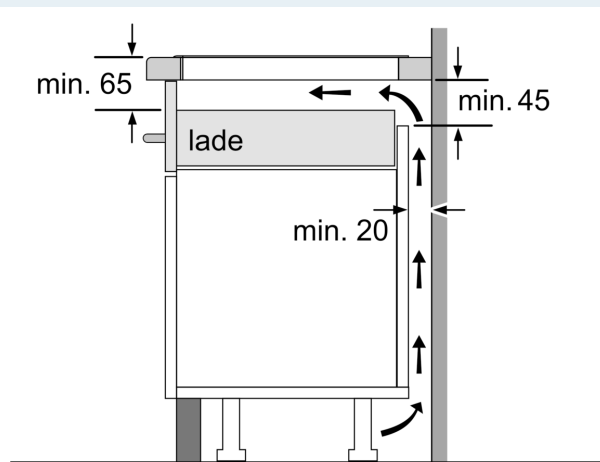

Installatie

- Afmetingen (bx dxh mm): 802 x 522 x 51
- Inbouwmaten (hxbxd mm) : 51 x 750 x (490 - 500)
- Minimale werkbladdikte: 16 mm
- Aansluitwaarde: 7.4 kW
- powerManagement functie: beperk het maximale vermogen indien nodig (afhankelijk van de zekering van de elektrische installatie).

Uitrusting	

**iQ700, Inductiekookplaat, 80 cm,
Zwart, opbouwmontage zonder
rand
EX851HVC1E**

Maatschetsen

Afmeting in mm

A: Inbouwdiepte

Afmeting in mm

A: Min. afstand van de kookplaatuitsparing tot de wand

B: De ruimte tussen het oppervlak van het werkblad en de bovenkant van het front van de oven moet 30 mm zijn

Zie ruimtevereisten voor de oven

Het werkblad waarin de kookplaat wordt geïnstalleerd moet bestand zijn tegen belastingen van ca. 60 kg; gebruik indien nodig geschikte steunconstructies

C	D	E
585-600	50	≥ 35
> 600	≥ 50	≥ 50

① Er moet voor een ventilatiespleet worden gezorgd.

Afmetingen in mm

Maatschetsen

①
Er moet voor een ventilatiespleet
worden gezorgd.

Afmetingen in mm

Afmetingen in mm