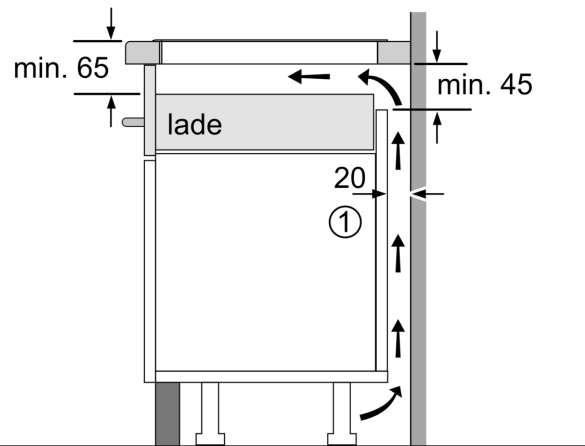

① Er moet voor een ventilatiespleet worden gezorgd.

Afmetingen in mm