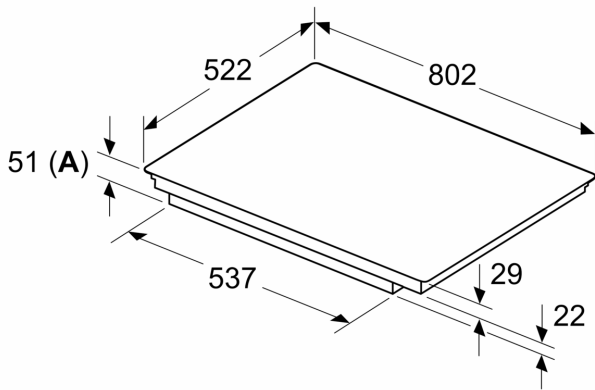

Installatie

- Afmetingen (bx dxh mm): 802 x 522 x 51
- Inbouwmaten (hxbxd mm) : 51 x 750 x (490 - 500)
- Minimale werkbladdikte: 16 mm
- Aansluitwaarde: 7.4 kW
- powerManagement functie: beperk het maximale vermogen indien nodig (afhankelijk van de zekering van de elektrische installatie).

Uitrusting	

**iQ700, Inductiekookplaat, 80 cm,
Zwart, opbouwmontage zonder
rand
EX851HVC1E**

Maatschetsen

Afmeting in mm

A: Inbouwdiepte

Afmeting in mm

A: Min. afstand van de kookplaatuitsparing tot de wand