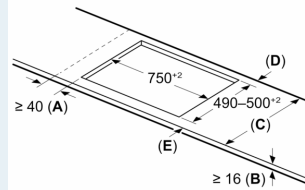

Installatie

- Afmetingen (bx dxh mm): 802 x 522 x 51
- Inbouwmaten (hxbxd mm) : 51 x 750 x (490 - 500)
- Minimale werkbladdikte: 16 mm
- Aansluitwaarde: 7.4 kW
- powerManagement functie: beperk het maximale vermogen indien nodig (afhankelijk van de zekering van de elektrische installatie).

Uitrusting	

**iQ700, Inductiekookplaat, 80 cm,
Zwart, opbouwmontage zonder
rand
EX851HVC1E**

Maatschetsen

Afmeting in mm

A: Inbouwdiepte

Afmeting in mm

A: Min. afstand van de kookplaatuitsparing tot de wand