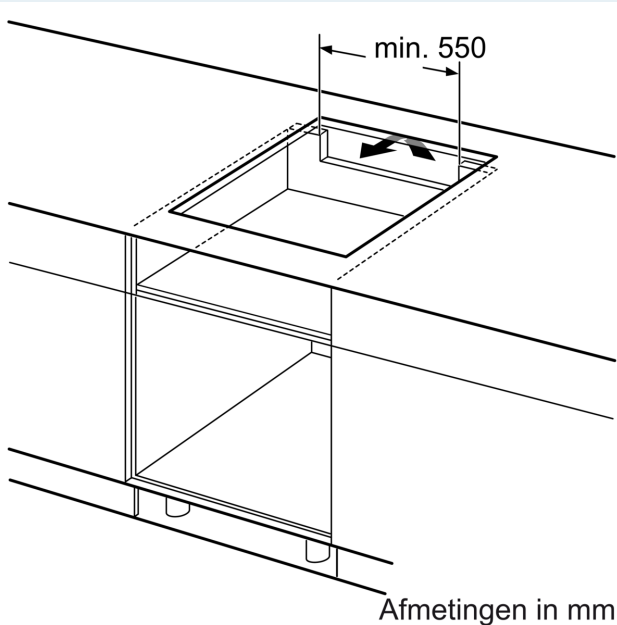

Installatie

- Afmetingen (bx dxh mm): 802 x 522 x 51
- Inbouwmaten (hxbxd mm) : 51 x 750 x (490 - 500)
- Minimale werkbladdikte: 16 mm
- Aansluitwaarde: 7.4 kW
- powerManagement functie: beperk het maximale vermogen indien nodig (afhankelijk van de zekering van de elektrische installatie).

Uitrusting	

**iQ700, Inductiekookplaat, 80 cm,
Zwart, opbouwmontage zonder
rand
EX851HVC1E**

Maatschetsen

Afmeting in mm

A: Inbouwdiepte

Afmeting in mm

A: Min. afstand van de kookplaatuitsparing tot de wand

B: De ruimte tussen het oppervlak van het werkblad en de bovenkant van het front van de oven moet 30 mm zijn

Zie ruimtevereisten voor de oven

Het werkblad waarin de kookplaat wordt geïnstalleerd moet bestand zijn tegen belastingen van ca. 60 kg; gebruik indien nodig geschikte steunconstructies