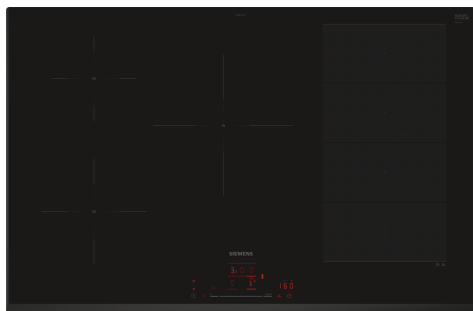

iQ700, Inductiekookplaat, 80 cm, Zwart, opbouwmontage zonder rand EX851HVC1E

Optionele accessoires

HZ390011 RVS braadpan tbv FlexInduction, HZ390012 Stoominzet voor braadpan, HZ390090 Wok 3-delig set, HZ390210 Systeem koekenpan Ø 15cm, HZ390220 Systeem koekenpan Ø 19cm, HZ390230 Systeem koekenpan Ø 21cm, HZ390512 Teppanyaki plaat (groot), HZ390522 Grillplaat, HZ9ES100 :, HZ9FE280 gietijzeren braadpan Ø 18 / 28 cm, HZ9FF010 Flex pan, Maat L, HZ9FF030 Flex pan set, 3 stuks (2xS, 1xM), HZ9FF040 Flex pan set, 4 stuks (2xS, 1xM, 1xL), HZ9SE030 3-delige pannenset, HZ9SE040 4 pieces set, HZ9SE060 6 pieces set, HZ9TY010 Teppan Yaki plaat

Uitrusting

Technische Data

Productnaam/ Productfamilie: kookplaat
glaskeramiek
Inbouw/vrijstaand: Inbouw
Type: Elektrisch
Aantal kookzones: 5
Inbouwafmetingen (hxbxd): 51 x 750-750 x 490-500 mm
Breedte: 802 mm
Afmetingen (HxBxD): 51 x 802 x 522 mm
Afmetingen inclusief verpakking hxbxd: 130 x 950 x 600 mm
Nettogewicht: 13.5 kg
Brutogewicht: 17.2 kg
Restwarmte indicator: Apart
Positie bedieningspaneel: Voor
Materiaal vangschaal: Glaskeramisch
Kleur oppervlak: Zwart
Lengte elektriciteitsnoer: 100.0 cm
EAN-code: 4242003935620
Spanning: 220-240 V
Frequentie: 50; 60 Hz

iQ700, Inductiekookplaat, 80 cm, Zwart, opbouwmontage zonder rand EX851HVC1E

Uitrusting

Flexibiliteit kookzones

- 1 flexZone: Gebruik kookgerei van elke vorm of afmeting waar dan ook binnen de 40 cm lange zone.
- 80 cm: ruimte voor 5 potten of pannen.
- Kookzone linksvoor: 180 mm, 2 kW (max. vermogen 3.1 kW)
- Kookzone linksachter: 145 mm, 1.6 kW (max. vermogen 2.2 kW)
- Kookzone midden: 240 mm, 2.5 kW (max. vermogen 3.7 kW)
- Kookzone rechtsvoor: 200 mm, 210 mm, 2.2 kW (max. vermogen 3.7 kW)
- Kookzone rechtsachter: 200 mm, 210 mm, 2.2 kW (max. vermogen 3.7 kW)