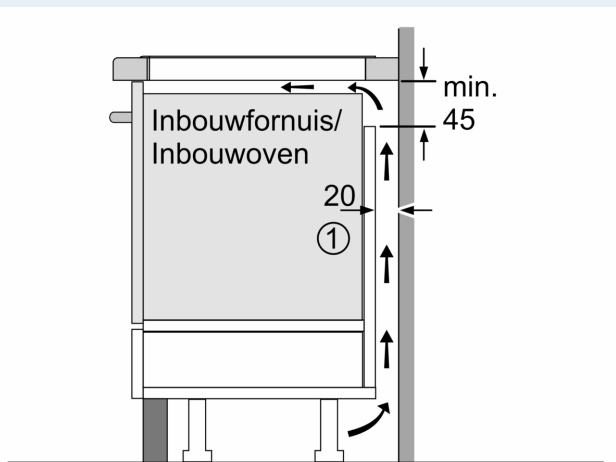

Installatie

- Afmetingen (bx dxh mm): 802 x 522 x 51
- Inbouwmaten (hxbxd mm) : 51 x 750 x (490 - 500)
- Minimale werkbladdikte: 16 mm
- Aansluitwaarde: 7.4 kW
- powerManagement functie: beperk het maximale vermogen indien nodig (afhankelijk van de zekering van de elektrische installatie).

Uitrusting	

**iQ700, Inductiekookplaat, 80 cm,
Zwart, opbouwmontage zonder
rand
EX851HVC1E**

Maatschetsen

Afmeting in mm

A: Inbouwdiepte

Afmeting in mm

A: Min. afstand van de kookplaatuitsparing tot de wand

B: De ruimte tussen het oppervlak van het werkblad en de bovenkant van het front van de oven moet 30 mm zijn

Zie ruimtevereisten voor de oven

Het werkblad waarin de kookplaat wordt geïnstalleerd moet bestand zijn tegen belastingen van ca. 60 kg; gebruik indien nodig geschikte steunconstructies

C	D	E
585-600	50	≥ 35
> 600	≥ 50	≥ 50

① Er moet voor een ventilatiespleet worden gezorgd.

Afmetingen in mm

Maatschetsen

①
Er moet voor een ventilatiespleet
worden gezorgd.

Afmetingen in mm

Afmetingen in mm