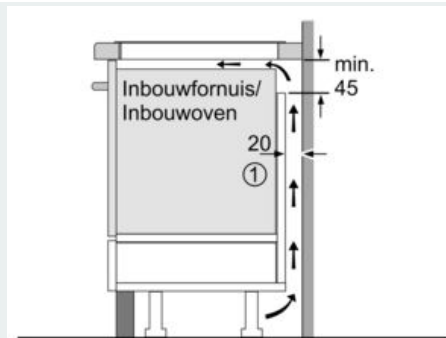

Uitrusting

Technische Data

Productnaam/ Productfamilie : kookplaat glaskeramiek
 Uitvoering : Inbouw
 Energiesoort : Elektrisch
 Aantal zones dat tegelijk kan worden gebruikt : 4
 Inbouwafmetingen (hxbxd) : 51 x 750-750 x 490-500 mm
 Breedte apparaat : 802 mm
 Afmetingen (HxBxD) : 51 x 802 x 522 mm
 Afmetingen inclusief verpakking hxbxd : 126 x 953 x 603 mm
 Nettogewicht : 13,2 kg
 Brutogewicht : 16,8 kg
 Restwarmte indicator : Apart
 Positie bedieningspaneel : Front
 Materiaal vangschaal : Glaskeramisch
 Kleur oppervlak : Zwart
 Lengte elektriciteits snoer : 110 cm
 EAN-code : 4242003834343
 Spanning : 220-240 V
 Frequentie : 50; 60 Hz

Installatie

- Afmetingen (bx dx h mm): 802 x 522 x 51
- Inbouwmaten (hxbxd mm) : 51 x 750 x (490 - 500)
- Minimale werkbladdikte: 16 mm
- Aansluitwaarde: 7400 W

- powerManagement functie: beperk het maximale vermogen indien nodig (afhankelijk van de zekering van de elektrische installatie).
- Aansluitsnoer: 1.1 m, Aansluitsnoer meegeleverd

iQ700, Inductiekookplaat, 80 cm EX851FEC1M

Maatschetsen

① Er moet voor een ventilatiespleet worden gezorgd.

Afmetingen in mm

① Er moet voor een ventilatiespleet worden gezorgd.

Afmetingen in mm

Afmetingen in mm