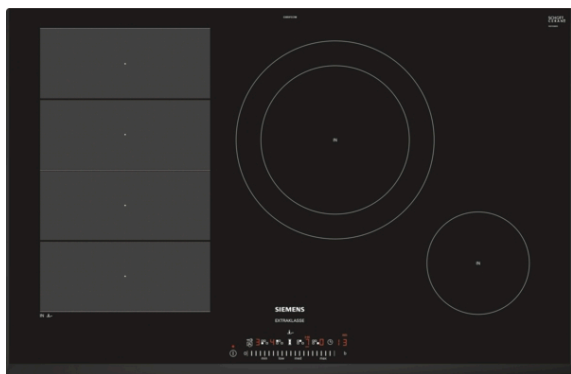

iQ700, Inductiekookplaat, 80 cm EX851FEC1M

De moderne flexInduction kookplaat voor meer flexibiliteit tijdens het koken.

- ✓ flexInduction: de slimme kookplaat die zich aanpast aan je pannen.
- ✓ touchSlider: eenvoudig en snel bedienen met een vingeraanraking of slide-beweging.
- ✓ fryingSensor: voorkom aanbranden met een constante temperatuur in de pan.
- ✓ powerBoost: verhoogt het vermogen van een inductiezone met tot wel 50%.
- ✓ Timer met uitschakelfunctie: schakelt de kookzone uit na de ingestelde tijd.

Uitrusting

Technische Data

Productnaam/ Productfamilie : kookplaat glaskeramiek
 Uitvoering : Inbouw
 Energiesoort : Elektrisch
 Aantal zones dat tegelijk kan worden gebruikt : 4
 Inbouwafmetingen (hxbxd) : 51 x 750-750 x 490-500 mm
 Breedte apparaat : 802 mm
 Afmetingen (HxBxD) : 51 x 802 x 522 mm
 Afmetingen inclusief verpakking hxbxd : 126 x 953 x 603 mm
 Nettogewicht : 13,2 kg
 Brutogewicht : 16,8 kg
 Restwarmte indicator : Apart
 Positie bedieningspaneel : Front
 Materiaal vangschaal : Glaskeramisch
 Kleur oppervlak : Zwart
 Lengte elektriciteits snoer : 110 cm
 EAN-code : 4242003834343
 Spanning : 220-240 V
 Frequentie : 50; 60 Hz

iQ700, Inductiekookplaat, 80 cm EX851FEC1M

Uitrusting

Flexibiliteit kookzones

- 1 flexZone: Gebruik kookgerei van elke vorm of afmeting waar dan ook binnen de 40 cm lange zone.
- 80 cm: ruimte voor 4 potten of pannen.
- Kookzone linksvoor: 200 mm, 240 mm, 2.2 kW (max. vermogen 3.7 kW)
- Kookzone linksachter: 200 mm, 240 mm, 2.2 kW (max. vermogen 3.7 kW)
- Kookzone rechtsvoor: 145 mm, 1.4 kW (max. vermogen 2.2 kW)
- Kookzone rechtsachter: 280 mm, 2.6 kW (max. vermogen 3.7 kW)