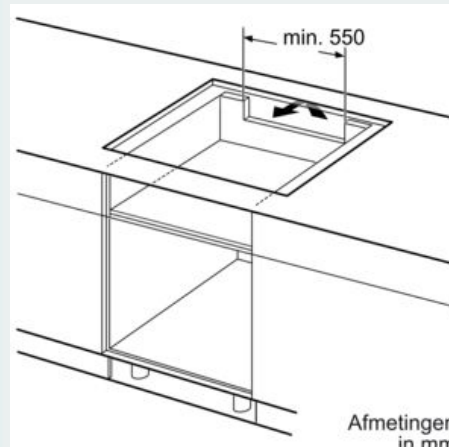

Uitrusting

Technische Data

Productnaam/ Productfamilie : kookplaat glaskeramiek
 Uitvoering : Inbouw
 Energiesoort : Elektrisch
 Aantal zones dat tegelijk kan worden gebruikt : 4
 Inbouwafmetingen (hxbxd) : 51 x 750-750 x 490-500 mm
 Breedte apparaat : 802 mm
 Afmetingen (HxBxD) : 51 x 802 x 522 mm
 Afmetingen inclusief verpakking hxbxd : 126 x 953 x 603 mm
 Nettogewicht : 13,2 kg
 Brutogewicht : 16,8 kg
 Restwarmte indicator : Apart
 Positie bedieningspaneel : Front
 Materiaal vangschaal : Glaskeramisch
 Kleur oppervlak : Zwart
 Lengte elektriciteits snoer : 110 cm
 EAN-code : 4242003834343
 Spanning : 220-240 V
 Frequentie : 50; 60 Hz

Installatie

- Afmetingen (bx dx h mm): 802 x 522 x 51
- Inbouwmaten (hxbxd mm) : 51 x 750 x (490 - 500)
- Minimale werkbladdikte: 16 mm
- Aansluitwaarde: 7400 W

- powerManagement functie: beperk het maximale vermogen indien nodig (afhankelijk van de zekering van de elektrische installatie).
- Aansluitsnoer: 1.1 m, Aansluitsnoer meegeleverd

iQ700, Inductiekookplaat, 80 cm EX851FEC1M

Maatschetsen

① Er moet voor een ventilatiespleet worden gezorgd.

Afmetingen in mm

① Er moet voor een ventilatiespleet worden gezorgd.

Afmetingen in mm

Afmetingen in mm

Afmetingen in mm