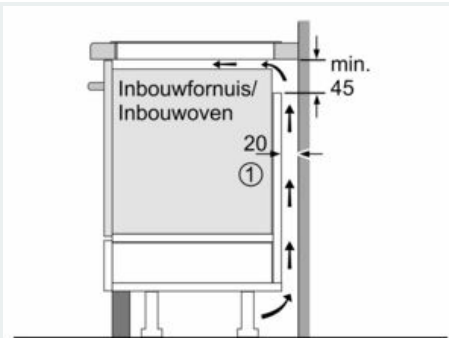

Uitrusting

Technische Data

Productnaam/ Productfamilie : kookplaat glaskeramiek
 Uitvoering : Inbouw
 Energiesoort : Elektrisch
 Aantal zones dat tegelijk kan worden gebruikt : 4
 Inbouwafmetingen (hxbxd) : 51 x 750-750 x 490-500 mm
 Breedte apparaat : 802 mm
 Afmetingen (HxBxD) : 51 x 802 x 522 mm
 Afmetingen inclusief verpakking hxbxd : 126 x 953 x 603 mm
 Nettogewicht : 13,2 kg
 Brutogewicht : 16,8 kg
 Restwarmte indicator : Apart
 Positie bedieningspaneel : Front
 Materiaal vangschaal : Glaskeramisch
 Kleur oppervlak : Zwart
 Lengte elektriciteits snoer : 110 cm
 EAN-code : 4242003834343
 Spanning : 220-240 V
 Frequentie : 50; 60 Hz

Veiligheid

- 2-Voudige restwarmte-aanduiding: geeft aan welke kookzones nog warm zijn.
- Kinderbeveiliging: voorkomt activering van de kookplaat
- Hoofdschakelaar: schakelt alle kookzones uit met een druk op de knop
- Veiligheidsuitschakeling: om veiligheidsredenen stopt het verwarmen na een vooraf ingestelde tijd zonder interactie (aanpasbaar)
- wipeGuard: wrijfbeveiliging 20 seconden: veeg overgekookte vloeistoffen af zonder onbedoeld de instellingen te wijzigen (blokkeer alle toetsen gedurende 30 seconden)
- Weergave energieverbruik : toont het elektriciteitsverbruik van het laatste kookproces

Installatie

- Afmetingen (bx dx h mm): 802 x 522 x 51
- Inbouwmaten (hxbxd mm) : 51 x 750 x (490 - 500)
- Minimale werkbladdikte: 16 mm
- Aansluitwaarde: 7400 W

- powerManagement functie: beperk het maximale vermogen indien nodig (afhankelijk van de zekering van de elektrische installatie).
- Aansluitsnoer: 1.1 m, Aansluitsnoer meegeleverd

iQ700, Inductiekookplaat, 80 cm EX851FEC1M

Maatschetsen

① Er moet voor een ventilatiespleet worden gezorgd.

Afmetingen in mm

① Er moet voor een ventilatiespleet worden gezorgd.

Afmetingen in mm

Afmetingen in mm