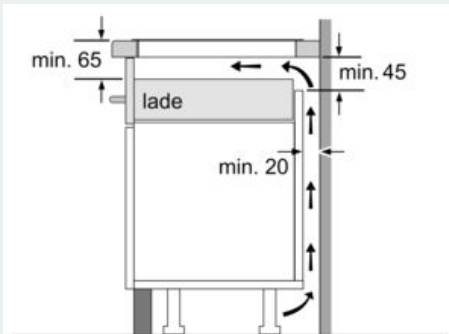

Uitrusting

Technische Data

Productnaam/ Productfamilie : kookplaat glaskeramiek
 Uitvoering : Inbouw
 Energiesoort : Elektrisch
 Aantal zones dat tegelijk kan worden gebruikt : 4
 Inbouwafmetingen (hxbxd) : 51 x 750-750 x 490-500 mm
 Breedte apparaat : 802 mm
 Afmetingen (HxBxD) : 51 x 802 x 522 mm
 Afmetingen inclusief verpakking hxbxd : 126 x 953 x 603 mm
 Nettogewicht : 13,2 kg
 Brutogewicht : 16,8 kg
 Restwarmte indicator : Apart
 Positie bedieningspaneel : Front
 Materiaal vangschaal : Glaskeramisch
 Kleur oppervlak : Zwart
 Lengte elektriciteits snoer : 110 cm
 EAN-code : 4242003834343
 Spanning : 220-240 V
 Frequentie : 50; 60 Hz

Installatie

- Afmetingen (bx dx h mm): 802 x 522 x 51
- Inbouwmaten (hxbxd mm) : 51 x 750 x (490 - 500)
- Minimale werkbladdikte: 16 mm
- Aansluitwaarde: 7400 W

- powerManagement functie: beperk het maximale vermogen indien nodig (afhankelijk van de zekering van de elektrische installatie).
- Aansluitsnoer: 1.1 m, Aansluitsnoer meegeleverd

iQ700, Inductiekookplaat, 80 cm EX851FEC1M

Maatschetsen

① Er moet voor een ventilatiespleet worden gezorgd.

Afmetingen in mm

① Er moet voor een ventilatiespleet worden gezorgd.

Afmetingen in mm

Afmetingen in mm

Afmetingen in mm