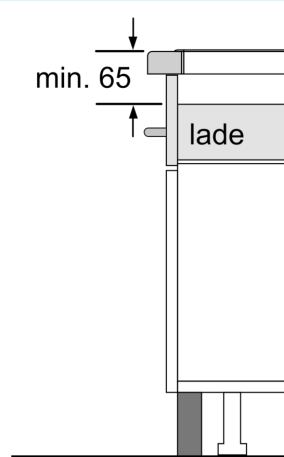

iQ700, Inductiekookplaat, 60 cm,
Zwart, opbouwmontage met rand
EX675LXC1E

① Er moet voor een ver worden gezorgd.