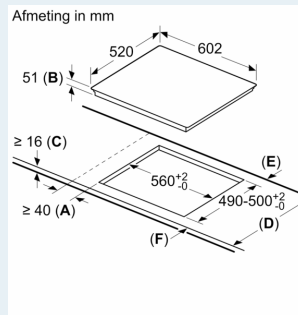

iQ700, Inductiekookplaat, 60 cm,
Zwart, opbouwmontage met rand
EX675LXC1E

① Er moet voor een ver worden gezorgd.