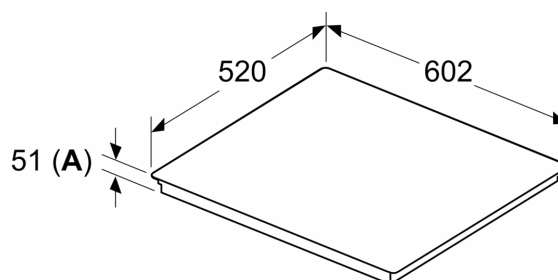

iQ700, Inductiekookplaat, 60 cm, Zwart, opbouwmontage met rand EX675HYC1M

Maatschetsen

Afmeting in mm

A: Min. afstand van de kookplaatuitsparing tot de wand

B: De ruimte tussen het oppervlak van het werkblad en de bovenkant van het front van de oven moet 30 mm zijn

Zie ruimtevereisten voor de oven

Het werkblad waarin de kookplaat wordt geïnstalleerd moet bestand zijn tegen belastingen van ca. 60 kg; gebruik indien nodig geschikte steunconstructies

C	D	E
585-600	50	≥ 35
> 600	≥ 50	≥ 50

Afmeting in mm

A: Inbouwdiepte