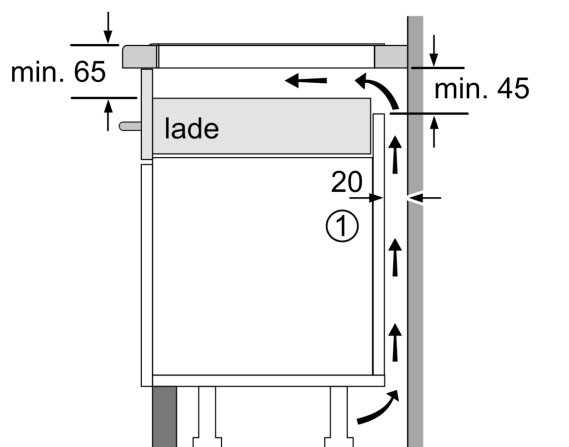

#### Installatie

- Afmetingen (bxdxh mm): 602 x 520 x 51
- Inbouwmaten (hxbxd mm) : 51 x 560 x (490 - 500)
- Minimale werkbladdikte: 16 mm
- Aansluitwaarde: 7.4 kW
- powerManagement functie: beperk het maximale vermogen indien nodig (afhankelijk van de zekering van de elektrische installatie).

### Maatschetsen

Afmeting in mm

**A:** Min. afstand van de kookplaatuitsparing tot de wand

**B:** De ruimte tussen het oppervlak van het werkblad en de bovenkant van het front van de oven moet 30 mm zijn

Zie ruimtevereisten voor de oven

Het werkblad waarin de kookplaat wordt geïnstalleerd moet bestand zijn tegen belastingen van ca. 60 kg; gebruik indien nodig geschikte steunconstructies

C	D	E
585-600	50	≥ 35
> 600	≥ 50	≥ 50

Afmeting in mm

**A:** Inbouwdiepte

① Er moet voor een ventilatiespleet worden gezorgd.