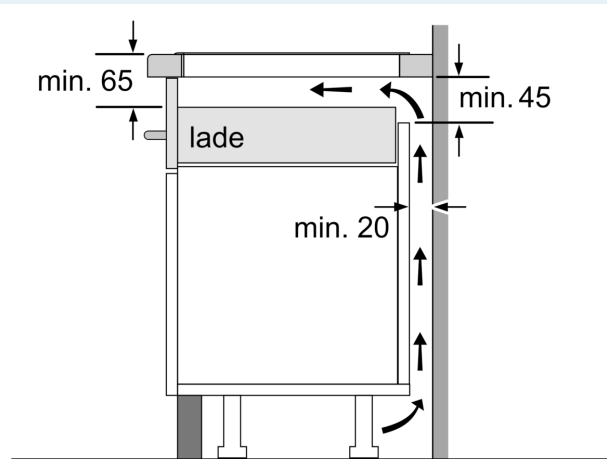

#### Installatie

- Afmetingen (bxdxh mm): 602 x 520 x 51
- Inbouwmaten (hxbxd mm) : 51 x 560 x (490 - 500)
- Minimale werkbladdikte: 16 mm
- Aansluitwaarde: 7.4 kW
- powerManagement functie: beperk het maximale vermogen indien nodig (afhankelijk van de zekering van de elektrische installatie).

### Maatschetsen

Afmeting in mm

**A:** Min. afstand van de kookplaatuitsparing tot de wand

**B:** De ruimte tussen het oppervlak van het werkblad en de bovenkant van het front van de oven moet 30 mm zijn

Afmeting in mm

**A:** Inbouwdiepte

① Er moet voor een ventilatiespleet worden gezorgd.

## Maatschetsen

①  
Er moet voor een ventilatiespleet  
worden gezorgd.

Afmetingen in mm

Afmetingen in mm