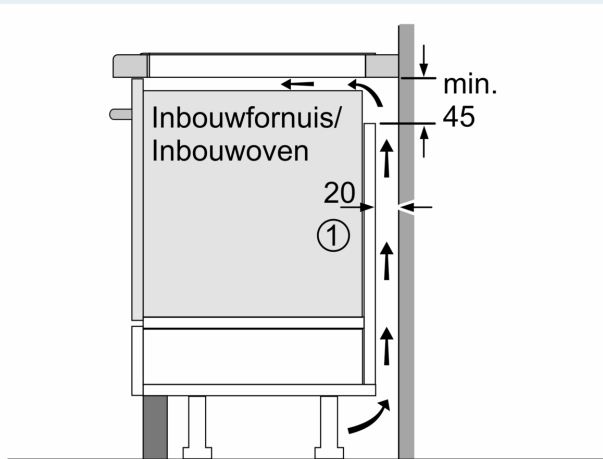

#### Installatie

- Afmetingen (bxdxh mm): 602 x 520 x 51
- Inbouwmaten (hxbxd mm) : 51 x 560 x (490 - 500)
- Minimale werkbladdikte: 16 mm
- Aansluitwaarde: 7.4 kW
- powerManagement functie: beperk het maximale vermogen indien nodig (afhankelijk van de zekering van de elektrische installatie).

### Maatschetsen

Afmeting in mm

**A:** Min. afstand van de kookplaatuitsparing tot de wand

**B:** De ruimte tussen het oppervlak van het werkblad en de bovenkant van het front van de oven moet 30 mm zijn

Afmeting in mm

**A:** Inbouwdiepte

① Er moet voor een ventilatiespleet worden gezorgd.

## Maatschetsen

①  
Er moet voor een ventilatiespleet  
worden gezorgd.

Afmetingen in mm

Afmetingen in mm