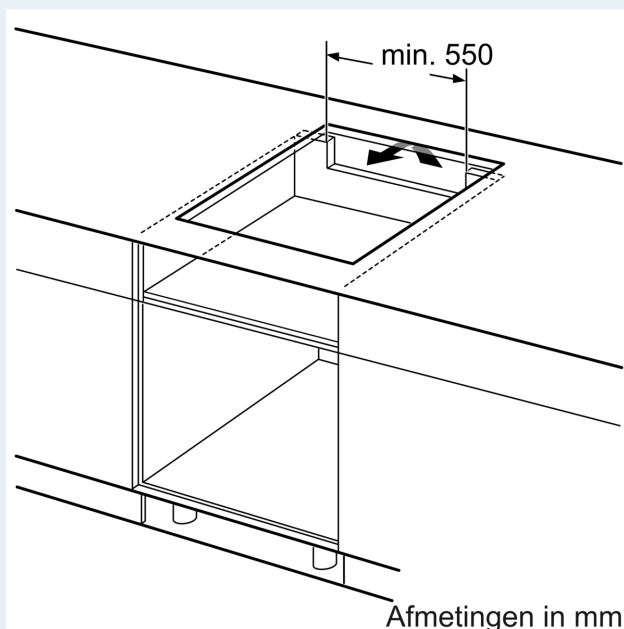

#### Installatie

- Afmetingen (bxdxh mm): 602 x 520 x 51
- Inbouwmaten (hxbxd mm) : 51 x 560 x (490 - 500)
- Minimale werkbladdikte: 16 mm
- Aansluitwaarde: 7.4 kW
- powerManagement functie: beperk het maximale vermogen indien nodig (afhankelijk van de zekering van de elektrische installatie).

### Maatschetsen

Afmeting in mm

**A:** Min. afstand van de kookplaatuitsparing tot de wand

**B:** De ruimte tussen het oppervlak van het werkblad en de bovenkant van het front van de oven moet 30 mm zijn

Zie ruimtevereisten voor de oven

Het werkblad waarin de kookplaat wordt geïnstalleerd moet bestand zijn tegen belastingen van ca. 60 kg; gebruik indien nodig geschikte steunconstructies

C	D	E
585-600	50	≥ 35
> 600	≥ 50	≥ 50

Afmeting in mm

**A:** Inbouwdiepte

① Er moet voor een ventilatiespleet worden gezorgd.