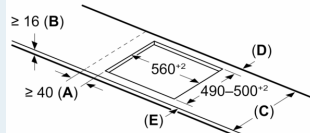

iQ700, Inductiekookplaat, 60 cm, Zwart, opbouwmontage met rand EX675HYC1M

Maatschetsen

Afmeting in mm

A: Min. afstand van de kookplaatuitsparing tot de wand

B: De ruimte tussen het oppervlak van het werkblad en de bovenkant van het front van de oven moet 30 mm zijn

Zie ruimtevereisten voor de oven

Het werkblad waarin de kookplaat wordt geïnstalleerd moet bestand zijn tegen belastingen van ca. 60 kg; gebruik indien nodig geschikte steunconstructies

C	D	E
585-600	50	≥ 35
> 600	≥ 50	≥ 50

Afmeting in mm