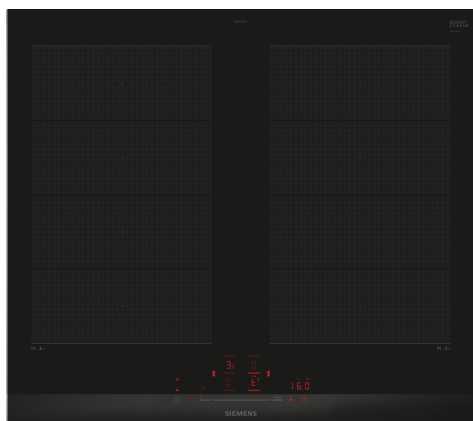

## iQ700, Inductiekookplaat, 60 cm, Zwart, opbouwmontage met rand EX675HXC1E