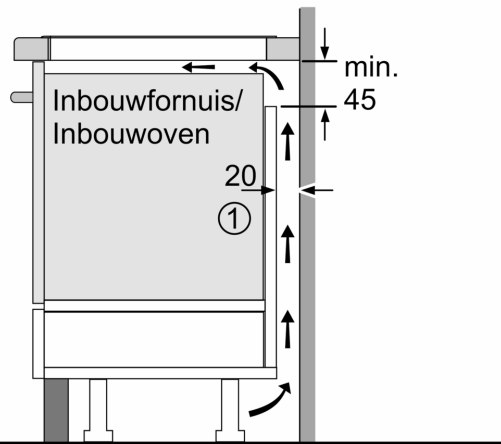

#### Installatie

- Afmetingen (bxdxh mm): 602 x 520 x 51
- Inbouwmaten (hxbxd mm) : 51 x 560 x (490 - 500)
- Minimale werkbladdikte: 16 mm
- Aansluitwaarde: 7.4 kW
- powerManagement functie: beperk het maximale vermogen indien nodig (afhankelijk van de zekering van de elektrische installatie).

### Maatschetsen

Afmeting in mm

**A:** Min. afstand van de kookplaatuitsparing tot de wand

**B:** De ruimte tussen het oppervlak van het werkblad en de bovenkant van het front van de oven moet 30 mm zijn

Afmeting in mm

**A:** Inbouwdiepte

① Er moet voor een ventilatiespleet worden gezorgd.

Afmetingen in mm

## Maatschetsen

①  
Er moet voor een ventilatiespleet  
worden gezorgd.

Afmetingen in mm