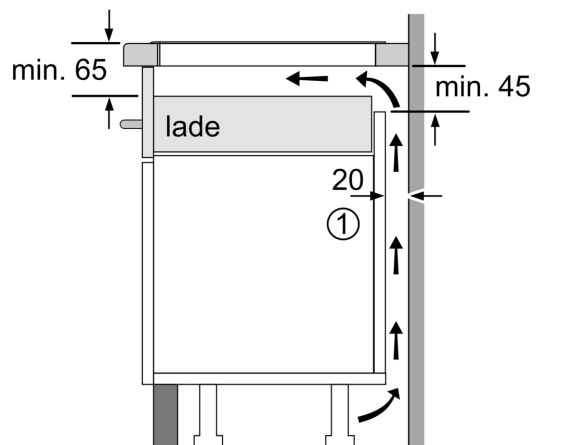

#### Installatie

- Afmetingen (bxdxh mm): 602 x 520 x 51
- Inbouwmaten (hxbxd mm) : 51 x 560 x (490 - 500)
- Minimale werkbladdikte: 16 mm
- Aansluitwaarde: 7.4 kW
- powerManagement functie: beperk het maximale vermogen indien nodig (afhankelijk van de zekering van de elektrische installatie).

### Maatschetsen

Afmeting in mm

**A:** Min. afstand van de kookplaatuitsparing tot de wand

**B:** De ruimte tussen het oppervlak van het werkblad en de bovenkant van het front van de oven moet 30 mm zijn

Zie ruimtevereisten voor de oven

Het werkblad waarin de kookplaat wordt geïnstalleerd moet bestand zijn tegen belastingen van ca. 60 kg; gebruik indien nodig geschikte steunconstructies

C	D	E
585-600	50	≥ 35
> 600	≥ 50	≥ 50

Afmeting in mm

**A:** Inbouwdiepte

① Er moet voor een ventilatiespleet worden gezorgd.

Afmetingen in mm