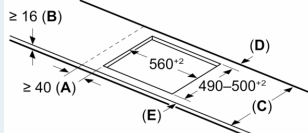

iQ700, Inductiekookplaat, 60 cm, Zwart, opbouwmontage met rand EX675HXC1E

Maatschetsen

Afmeting in mm

A: Min. afstand van de kookplaatuitsparing tot de wand

B: De ruimte tussen het oppervlak van het werkblad en de bovenkant van het front van de oven moet 30 mm zijn

Zie ruimtevereisten voor de oven

Het werkblad waarin de kookplaat wordt geïnstalleerd moet bestand zijn tegen belastingen van ca. 60 kg; gebruik indien nodig geschikte steunconstructies

C	D	E
585-600	50	≥ 35
> 600	≥ 50	≥ 50

Afmeting in mm