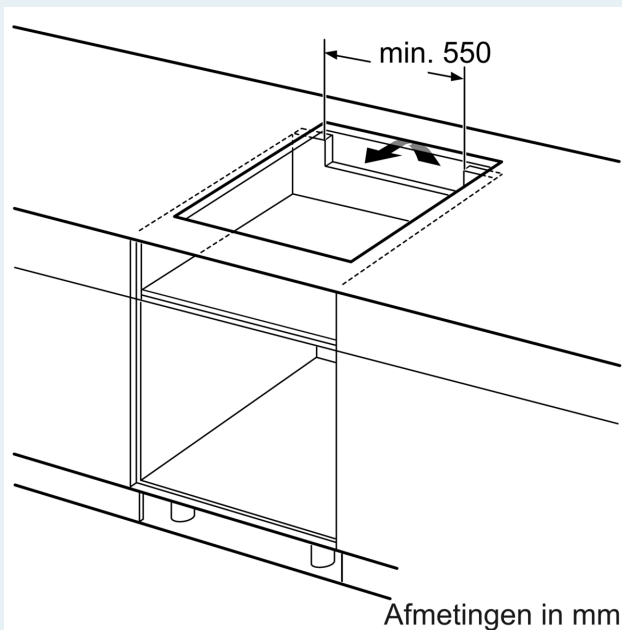

#### Installatie

- Afmetingen (bxdxh mm): 602 x 520 x 51
- Inbouwmaten (hxbxd mm) : 51 x 560 x (490 - 500)
- Minimale werkbladdikte: 16 mm
- Aansluitwaarde: 7.4 kW
- powerManagement functie: beperk het maximale vermogen indien nodig (afhankelijk van de zekering van de elektrische installatie).

### Maatschetsen

Afmeting in mm

**A:** Min. afstand van de kookplaatuitsparing tot de wand

**B:** De ruimte tussen het oppervlak van het werkblad en de bovenkant van het front van de oven moet 30 mm zijn

Zie ruimtevereisten voor de oven

Het werkblad waarin de kookplaat wordt geïnstalleerd moet bestand zijn tegen belastingen van ca. 60 kg; gebruik indien nodig geschikte steunconstructies

C	D	E
585-600	50	≥ 35
> 600	≥ 50	≥ 50

Afmeting in mm

**A:** Inbouwdiepte

① Er moet voor een ventilatiespleet worden gezorgd.

Afmetingen in mm