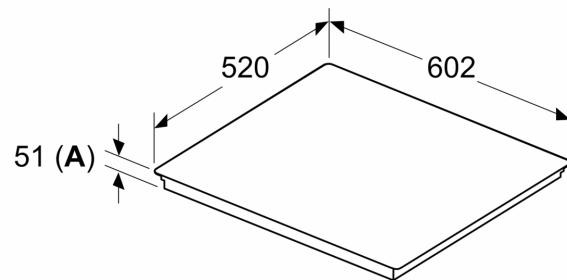

iQ700, Inductiekookplaat, 60 cm, Zwart, opbouwmontage met rand EX675HXC1E

Maatschetsen

Afmeting in mm

A: Min. afstand van de kookplaatuitsparing tot de wand

B: De ruimte tussen het oppervlak van het werkblad en de bovenkant van het front van de oven moet 30 mm zijn

Zie ruimtevereisten voor de oven

Het werkblad waarin de kookplaat wordt geïnstalleerd moet bestand zijn tegen belastingen van ca. 60 kg; gebruik indien nodig geschikte steunconstructies

C	D	E
585-600	50	≥ 35
> 600	≥ 50	≥ 50

Afmeting in mm

A: Inbouwdiepte