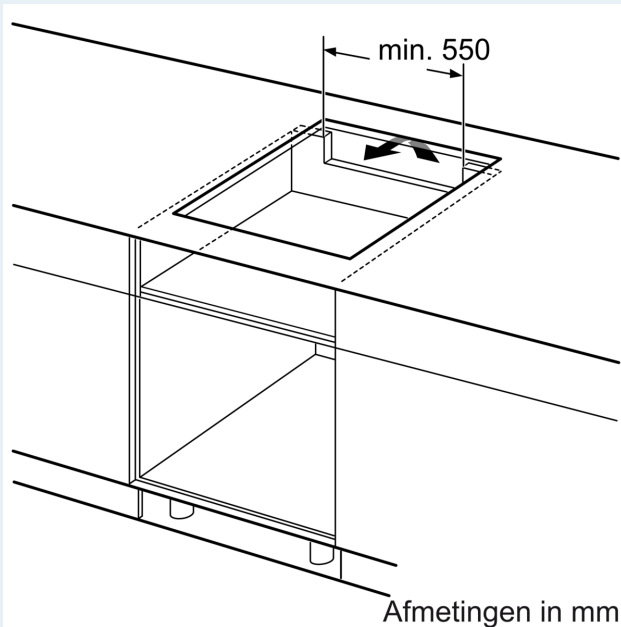

Installatie

- Afmetingen (bx dxh mm): 602 x 520 x 51
- Inbouwmaten (hxbxd mm) : 51 x 560 x (490 - 500)
- Minimale werkbladdikte: 16 mm
- Aansluitwaarde: 7.4 kW
- powerManagement functie: beperk het maximale vermogen indien nodig (afhankelijk van de zekering van de elektrische installatie).

**iQ700, Inductiekookplaat, 60 cm,
Zwart, opbouwmontage met rand
EX675HEC1E**

Maatschetsen

Afmeting in mm

A: Min. afstand van de kookplaatuitsparing tot de wand

B: De ruimte tussen het oppervlak van het werkblad en de bovenkant van het front van de oven moet 30 mm zijn

Zie ruimtevereisten voor de oven

Het werkblad waarin de kookplaat wordt geïnstalleerd moet bestand zijn tegen belastingen van ca. 60 kg; gebruik indien nodig geschikte steunconstructies

C	D	E
585-600	50	≥ 35
> 600	≥ 50	≥ 50

Afmeting in mm

A: Inbouwdiepte

Afmetingen in mm

① Er moet voor een ventilatiespleet worden gezorgd.

Afmetingen in mm

Maatschetsen

①
Er moet voor een ventilatiespleet
worden gezorgd.

Afmetingen in mm