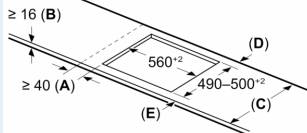

**iQ700, Inductiekookplaat, 60 cm,
Zwart, opbouwmontage met rand
EX675HEC1E**

Maatschetsen

Afmeting in mm

A: Min. afstand van de kookplaatuitsparing tot de wand

B: De ruimte tussen het oppervlak van het werkblad en de bovenkant van het front van de oven moet 30 mm zijn

Zie ruimtevereisten voor de oven

Het werkblad waarin de kookplaat wordt geïnstalleerd moet bestand zijn tegen belastingen van ca. 60 kg; gebruik indien nodig geschikte steunconstructies

C	D	E
585-600	50	≥ 35
> 600	≥ 50	≥ 50

Afmeting in mm