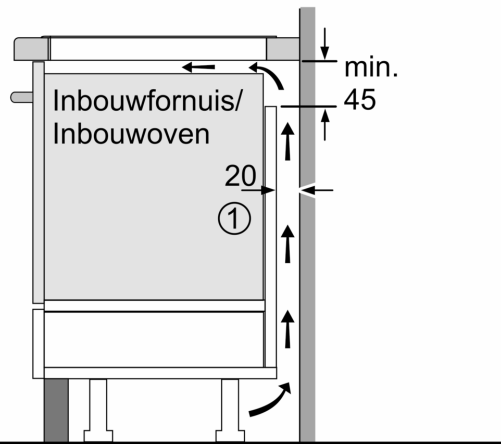

Installatie

- Afmetingen (bx dxh mm): 602 x 520 x 51
- Inbouwmaten (hxbxd mm) : 51 x 560 x (490 - 500)
- Minimale werkbladdikte: 16 mm
- Aansluitwaarde: 7.4 kW
- powerManagement functie: beperk het maximale vermogen indien nodig (afhankelijk van de zekering van de elektrische installatie).

**iQ700, Inductiekookplaat, 60 cm,
Zwart, opbouwmontage met rand
EX675HEC1E**

Maatschetsen

Afmeting in mm

A: Min. afstand van de kookplaatuitsparing tot de wand

B: De ruimte tussen het oppervlak van het werkblad en de bovenkant van het front van de oven moet 30 mm zijn

Afmeting in mm

A: Inbouwdiepte

Afmetingen in mm

① Er moet voor een ventilatiespleet worden gezorgd.

Afmetingen in mm

Maatschetsen

①
Er moet voor een ventilatiespleet
worden gezorgd.

Afmetingen in mm