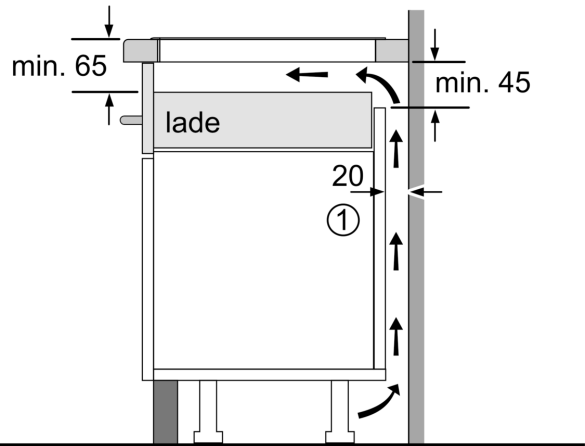

Installatie

- Afmetingen (bx dxh mm): 602 x 520 x 51
- Inbouwmaten (hxbxd mm) : 51 x 560 x (490 - 500)
- Minimale werkbladdikte: 16 mm
- Aansluitwaarde: 7.4 kW
- powerManagement functie: beperk het maximale vermogen indien nodig (afhankelijk van de zekering van de elektrische installatie).

**iQ700, Inductiekookplaat, 60 cm,
Zwart, opbouwmontage met rand
EX675HEC1E**

Maatschetsen

Afmeting in mm

A: Min. afstand van de kookplaatuitsparing tot de wand

B: De ruimte tussen het oppervlak van het werkblad en de bovenkant van het front van de oven moet 30 mm zijn

Zie ruimtevereisten voor de oven

Het werkblad waarin de kookplaat wordt geïnstalleerd moet bestand zijn tegen belastingen van ca. 60 kg; gebruik indien nodig geschikte steunconstructies

C	D	E
585-600	50	≥ 35
> 600	≥ 50	≥ 50

Afmeting in mm

A: Inbouwdiepte

Afmetingen in mm

① Er moet voor een ventilatiespleet worden gezorgd.

Afmetingen in mm

Maatschetsen

①
Er moet voor een ventilatiespleet
worden gezorgd.

Afmetingen in mm