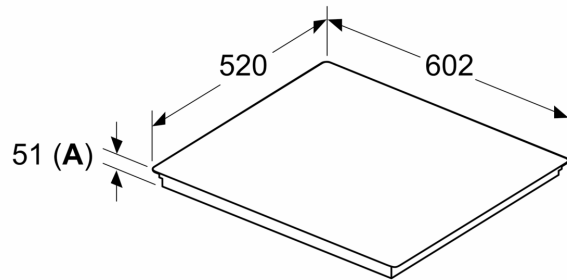

Installatie

- Afmetingen (bx dxh mm): 602 x 520 x 51
- Inbouwmaten (hxbxd mm) : 51 x 560 x (490 - 500)
- Minimale werkbladdikte: 16 mm
- Aansluitwaarde: 7.4 kW
- powerManagement functie: beperk het maximale vermogen indien nodig (afhankelijk van de zekering van de elektrische installatie).

**iQ700, Inductiekookplaat, 60 cm,
Zwart, opbouwmontage met rand
EX675HEC1E**

Maatschetsen

Afmeting in mm

A: Min. afstand van de kookplaatuitsparing tot de wand

B: De ruimte tussen het oppervlak van het werkblad en de bovenkant van het front van de oven moet 30 mm zijn

Afmeting in mm

A: Inbouwdiepte

Afmetingen in mm

① Er moet voor een ventilatiespleet worden gezorgd.

Afmetingen in mm

Maatschetsen

①
Er moet voor een ventilatiespleet
worden gezorgd.

Afmetingen in mm