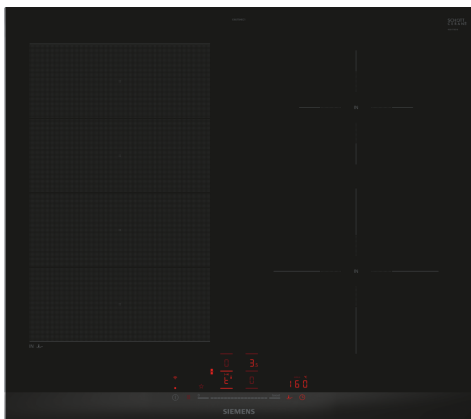

iQ700, Inductiekookplaat, 60 cm, Zwart, opbouwmontage met rand EX675HEC1E

Optionele accessoires

HZ390011 RVS braadpan tbv FlexInduction, HZ390012 Stoominzet voor braadpan, HZ390090 Wok 3-delig set, HZ390210 Systeem koekenpan Ø 15cm, HZ390220 Systeem koekenpan Ø 19cm, HZ390230 Systeem koekenpan Ø 21cm, HZ390512 Teppanyaki plaat (groot), HZ390522 Grillplaat, HZ394301 Verbindingslijst, HZ9ES100 ;, HZ9FE280 gietijzeren braadpan Ø 18 / 28 cm, HZ9FF010 Flex pan, Maat L, HZ9FF030 Flex pan set, 3 stuks (2xS, 1xM), HZ9FF040 Flex pan set, 4 stuks (2xS, 1xM, 1xL), HZ9SE030 3-delige pannenset, HZ9SE040 4 pieces set, HZ9SE060 6 pieces set, HZ9TY010 Teppan Yaki plaat

Uitrusting

Technische Data

Productnaam/ Productfamilie: kookplaat
glaskeramik
Inbouw/vrijstaand: Inbouw
Type: Elektrisch
Aantal kookzones: 4
Inbouwafmetingen (hxbxd): 51 x 560-560 x 490-500 mm
Breedte: 602 mm
Afmetingen (HxBxD): 51 x 602 x 520 mm
Afmetingen inclusief verpakking hxbxd: 130 x 750 x 600 mm
Nettogewicht: 12.0 kg
Brutogewicht: 14.3 kg
Restwarmte indicator: Apart
Positie bedieningspaneel: Voor
Materiaal vangschaal: Glaskeramisch
Kleur oppervlak: Zwart, geborsteld
aluminium
Lengte elektriciteitsnoer: 100.0 cm
EAN-code: 4242003935538
Spanning: 220-240 V
Frequentie: 50; 60 Hz

iQ700, Inductiekookplaat, 60 cm, Zwart, opbouwmontage met rand EX675HEC1E

Uitrusting

Flexibiliteit kookzones

- 1 flexZone: Gebruik kookgerei van elke vorm of afmeting waar dan ook binnen de 40 cm lange zone.
- 60 cm: ruimte voor 4 potten of pannen.
- Kookzone linksvoor: 190 mm, 230 mm, 2.2 kW (max. vermogen 3.7 kW)
- Kookzone linksachter: 230 mm, 190 mm, 2.2 kW (max. vermogen 3.7 kW)
- Kookzone rechtsvoor: 210 mm, 2.5 kW (max. vermogen 3.7 kW)
- Kookzone rechtsachter: 145 mm, 1.6 kW (max. vermogen 2.2 kW)