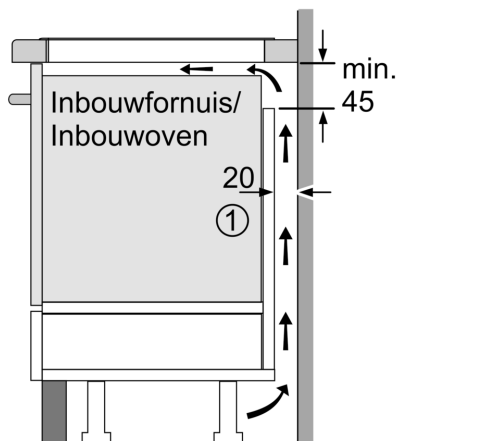

Installatie

- Afmetingen (bxdxh mm): 912 x 350 x 51
- Inbouwmaten (hxbxd mm) : 51 x 880 x (330 - 330)
- Minimale werkbladdikte: 16 mm
- Aansluitwaarde: 7.4 kW
- powerManagement functie: beperk het maximale vermogen indien nodig (afhankelijk van de zekering van de elektrische installatie).

iQ700, Inductiekookplaat, 90 cm, Zwart, opbouwmontage met rand EX275HXC1E

Maatschetsen

Afmeting in mm

A: Inbouwdiepte

Afmeting in mm

A: Min. afstand van de afzuigkap-uitsparing tot de wand

B: De ruimte tussen het oppervlak van het werkblad en de bovenkant van het front van de oven moet 30 mm zijn

Zie ruimtevereisten voor de oven

Het werkblad waarin de kookplaat wordt geïnstalleerd moet bestand zijn tegen belastingen van ca. 60 kg; gebruik indien nodig geschikte steunconstructies

① Er moet voor een ventilatiespleet worden gezorgd.

Afmetingen in mm

① Er moet voor een ventilatiespleet worden gezorgd.

Afmetingen in mm

Maatschetsen