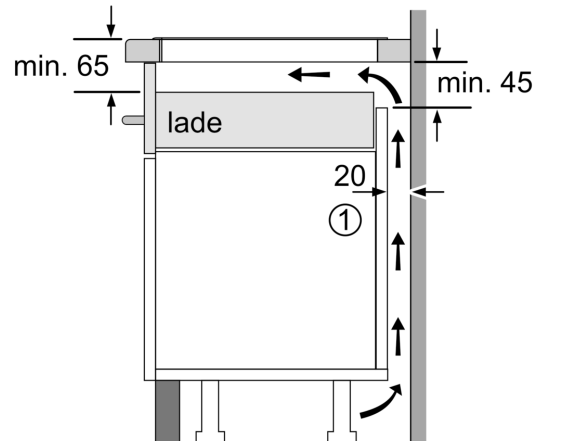

Installatie

- Afmetingen (bxdxh mm): 912 x 350 x 51
- Inbouwmaten (hxbxd mm) : 51 x 880 x (330 - 330)
- Minimale werkbladdikte: 16 mm
- Aansluitwaarde: 7.4 kW
- powerManagement functie: beperk het maximale vermogen indien nodig (afhankelijk van de zekering van de elektrische installatie).

iQ700, Inductiekookplaat, 90 cm, Zwart, opbouwmontage met rand EX275HXC1E

Maatschetsen

Afmeting in mm

A: Inbouwdiepte

Afmeting in mm

A: Min. afstand van de afzuigkap-uitsparing tot de wand

B: De ruimte tussen het oppervlak van het werkblad en de bovenkant van het front van de oven moet 30 mm zijn

Zie ruimtevereisten voor de oven

Het werkblad waarin de kookplaat wordt geïnstalleerd moet bestand zijn tegen belastingen van ca. 60 kg; gebruik indien nodig geschikte steunconstructies

① Er moet voor een ventilatiespleet worden gezorgd.

Afmetingen in mm

① Er moet voor een ventilatiespleet worden gezorgd.

Afmetingen in mm

Maatschetsen