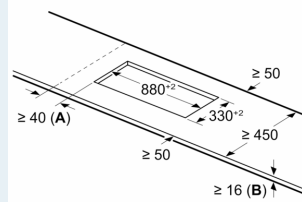

Installatie

- Afmetingen (bxdxh mm): 912 x 350 x 51
- Inbouwmaten (hxbxd mm) : 51 x 880 x (330 - 330)
- Minimale werkbladdikte: 16 mm
- Aansluitwaarde: 7.4 kW
- powerManagement functie: beperk het maximale vermogen indien nodig (afhankelijk van de zekering van de elektrische installatie).

iQ700, Inductiekookplaat, 90 cm, Zwart, opbouwmontage met rand EX275HXC1E

Maatschetsen

Afmeting in mm

A: Inbouwdiepte

Afmeting in mm

A: Min. afstand van de afzuigkap-uitsparing tot de wand

B: De ruimte tussen het oppervlak van het werkblad en de bovenkant van het front van de oven moet 30 mm zijn