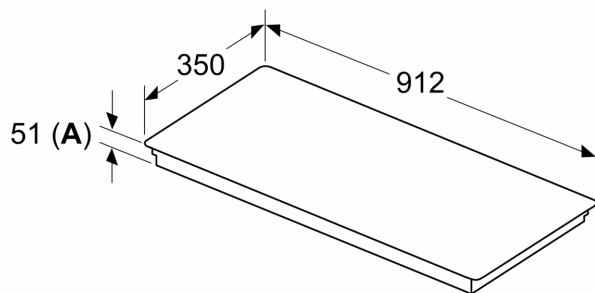

Installatie

- Afmetingen (bxdxh mm): 912 x 350 x 51
- Inbouwmaten (hxbxd mm) : 51 x 880 x (330 - 330)
- Minimale werkbladdikte: 16 mm
- Aansluitwaarde: 7.4 kW
- powerManagement functie: beperk het maximale vermogen indien nodig (afhankelijk van de zekering van de elektrische installatie).

iQ700, Inductiekookplaat, 90 cm, Zwart, opbouwmontage met rand EX275HXC1E

Maatschetsen

Afmeting in mm

A: Inbouwdiepte

Afmeting in mm

A: Min. afstand van de afzuigkap-uitsparing tot de wand

B: De ruimte tussen het oppervlak van het werkblad en de bovenkant van het front van de oven moet 30 mm zijn