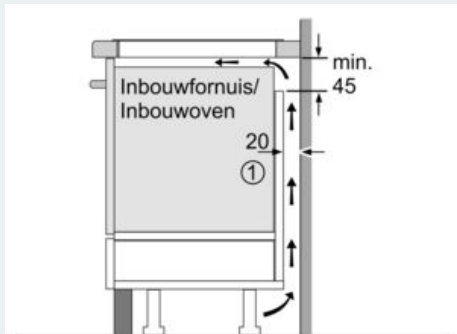

iQ300, Inductiekookplaat, 60 cm EI645CFB6E

Maatschetsen