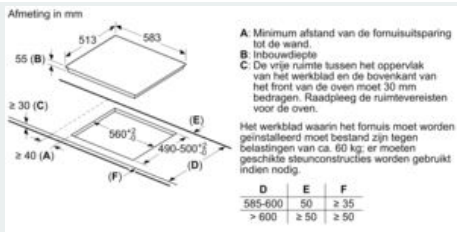

iQ300, Inductiekookplaat, 60 cm EI645CFB6E

Maatschetsen