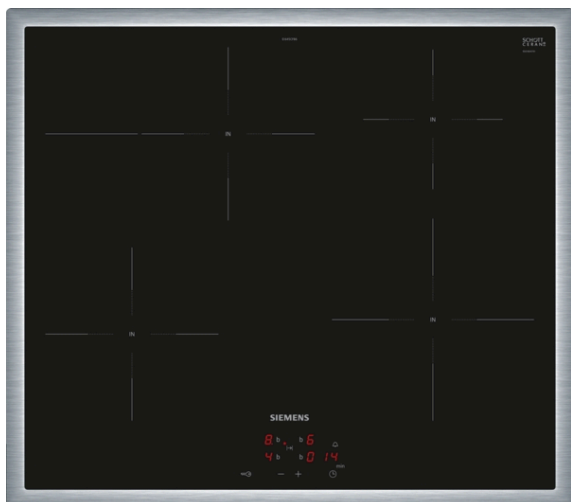

## iQ300, Inductiekookplaat, 60 cm EI645CFB6E

De inductiekookplaat - voor sneller, veiliger, schoner en zuiniger koken.

- ✓ Uitbreidbare braadzone: ruimte voor grote braadpannen.
- ✓ Bediening van de kookplaat via knoppen op de oven én via touchDisplay op de kookplaat voor specifieke functies.
- ✓ powerBoost: verhoogt het vermogen van een inductiezone met tot wel 50%.
- ✓ Timer met uitschakelfunctie: schakelt de kookzone uit na de ingestelde tijd.
- ✓ Kinderslot: vergrendelt alle kookzones tegen onbedoelde handelingen.

#### Technische Data

Productnaam/ Productfamilie : Kookplaat glaskeramiek

Uitvoering : Inbouw

Energiesoort : Elektrisch

Aantal zones dat tegelijk kan worden gebruikt : 4

Inbouwafmetingen (hxbxd) : 55 x 560-560 x 490-500 mm