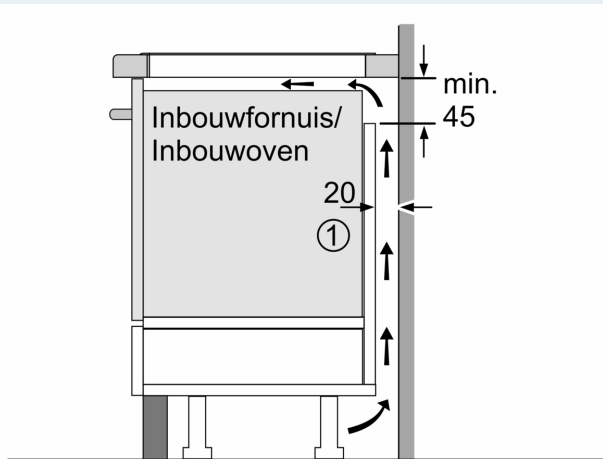

Installatie

- Afmetingen (bxdxh mm): 802 x 522 x 51
- Inbouwmaten (hxbxd mm) : 51 x 750 x (490 - 500)
- Minimale werkbladdikte: 16 mm
- Aansluitwaarde: 7.4 kW
- powerManagement functie: beperk het maximale vermogen indien nodig (afhankelijk van de zekering van de elektrische installatie).

**iQ100, Inductiekookplaat, 80 cm,
Zwart, opbouwmontage zonder
rand
EH831HVB1E**

Maatschetsen

Afmeting in mm

A: Inbouwdiepte

Afmeting in mm

A: Min. afstand van de kookplaatuitsparing tot de wand

B: De ruimte tussen het oppervlak van het werkblad en de bovenkant van het front van de oven moet 30 mm zijn

Zie ruimtevereisten voor de oven

Het werkblad waarin de kookplaat wordt geïnstalleerd moet bestand zijn tegen belastingen van ca. 60 kg; gebruik indien nodig geschikte steunconstructies

C	D	E
585-600	50	≥ 35
> 600	≥ 50	≥ 50

① Er moet voor een ventilatiespleet worden gezorgd.

Afmetingen in mm

Maatschetsen

①
Er moet voor een ventilatiespleet
worden gezorgd.

Afmetingen in mm

Afmetingen in mm