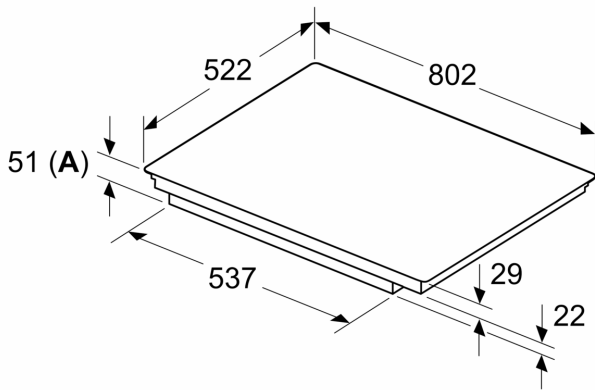

Installatie

- Afmetingen (bxdxh mm): 802 x 522 x 51
- Inbouwmaten (hxbxd mm) : 51 x 750 x (490 - 500)
- Minimale werkbladdikte: 16 mm
- Aansluitwaarde: 7.4 kW
- powerManagement functie: beperk het maximale vermogen indien nodig (afhankelijk van de zekering van de elektrische installatie).

**iQ100, Inductiekookplaat, 80 cm,
Zwart, opbouwmontage zonder
rand
EH831HVB1E**

Maatschetsen

Afmeting in mm

A: Inbouwdiepte

Afmeting in mm

A: Min. afstand van de kookplaatuitsparing tot de wand

B: De ruimte tussen het oppervlak van het werkblad en de bovenkant van het front van de oven moet 30 mm zijn