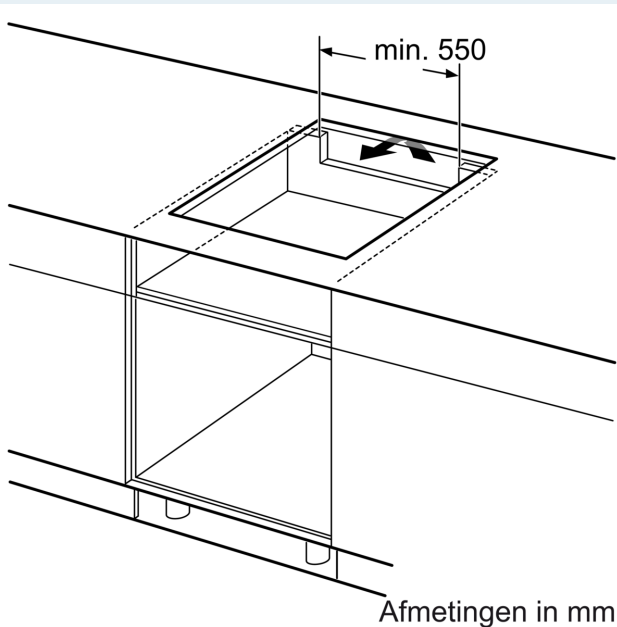

Uitrusting

Technische Data

Productnaam/ Productfamilie: kookplaat
glaskeramiek
Inbouw/vrijstaand: Inbouw
Type: Elektrisch
Aantal kookzones: 5
Inbouwafmetingen (hxbxd): 51 x 750-750 x 490-500 mm
Breedte: 802 mm
Afmetingen (HxBxD): 51 x 802 x 522 mm
Afmetingen inclusief verpakking hxbxd: 126 x 953 x 608 mm
Nettogewicht: 12.7 kg
Brutogewicht: 16.4 kg
Restwarmte indicator: Apart
Positie bedieningspaneel: Voor
Materiaal vangschaal: Glaskeramisch
Kleur oppervlak: Zwart
Lengte elektriciteitsnoer: 100.0 cm
EAN-code: 4242003935392
Spanning: 220-240 V
Frequentie: 50; 60 Hz

Installatie

- Afmetingen (bxdxh mm): 802 x 522 x 51
- Inbouwmaten (hxbxd mm) : 51 x 750 x (490 - 500)
- Minimale werkbladdikte: 16 mm
- Aansluitwaarde: 7.4 kW
- powerManagement functie: beperk het maximale vermogen indien nodig (afhankelijk van de zekering van de elektrische installatie).

**iQ100, Inductiekookplaat, 80 cm,
Zwart, opbouwmontage zonder
rand
EH831HVB1E**

Maatschetsen

Afmeting in mm

A: Inbouwdiepte

Afmeting in mm

A: Min. afstand van de kookplaatuitsparing tot de wand

B: De ruimte tussen het oppervlak van het werkblad en de bovenkant van het front van de oven moet 30 mm zijn