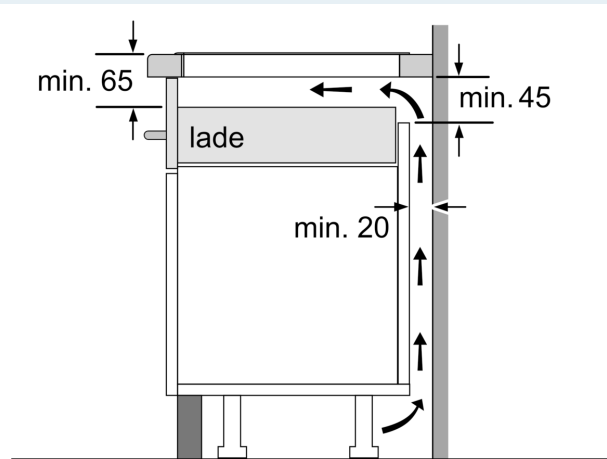

Installatie

- Afmetingen (bxdxh mm): 802 x 522 x 51
- Inbouwmaten (hxbxd mm) : 51 x 750 x (490 - 500)
- Minimale werkbladdikte: 16 mm
- Aansluitwaarde: 7.4 kW
- powerManagement functie: beperk het maximale vermogen indien nodig (afhankelijk van de zekering van de elektrische installatie).

**iQ100, Inductiekookplaat, 80 cm,
Zwart, opbouwmontage zonder
rand
EH831HVB1E**

Maatschetsen

Afmeting in mm

A: Inbouwdiepte

Afmeting in mm

A: Min. afstand van de kookplaatuitsparing tot de wand

B: De ruimte tussen het oppervlak van het werkblad en de bovenkant van het front van de oven moet 30 mm zijn

Zie ruimtevereisten voor de oven

Het werkblad waarin de kookplaat wordt geïnstalleerd moet bestand zijn tegen belastingen van ca. 60 kg; gebruik indien nodig geschikte steunconstructies

C	D	E
585-600	50	≥ 35
> 600	≥ 50	≥ 50

① Er moet voor een ventilatiespleet worden gezorgd.

Afmetingen in mm

Maatschetsen

①
Er moet voor een ventilatiespleet
worden gezorgd.

Afmetingen in mm

Afmetingen in mm