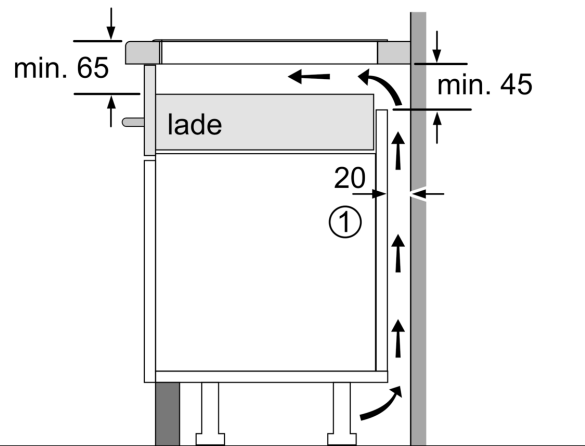

Installatie

- Afmetingen (bxdxh mm): 802 x 522 x 51
- Inbouwmaten (hxbxd mm) : 51 x 750 x (490 - 500)
- Minimale werkbladdikte: 16 mm
- Aansluitwaarde: 7.4 kW
- powerManagement functie: beperk het maximale vermogen indien nodig (afhankelijk van de zekering van de elektrische installatie).

**iQ100, Inductiekookplaat, 80 cm,
Zwart, opbouwmontage zonder
rand
EH831HVB1E**

Maatschetsen

Afmeting in mm

A: Inbouwdiepte

Afmeting in mm

A: Min. afstand van de kookplaatuitsparing tot de wand

B: De ruimte tussen het oppervlak van het werkblad en de bovenkant van het front van de oven moet 30 mm zijn

Zie ruimtevereisten voor de oven

Het werkblad waarin de kookplaat wordt geïnstalleerd moet bestand zijn tegen belastingen van ca. 60 kg; gebruik indien nodig geschikte steunconstructies

C	D	E
585-600	50	≥ 35
> 600	≥ 50	≥ 50