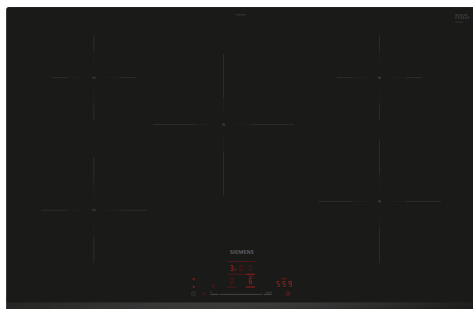

iQ100, Inductiekookplaat, 80 cm, Zwart, opbouwmontage zonder rand EH831HVB1E

Optionele accessoires

HZ390090	Wok 3-delig set
HZ9E5100 :	
HZ9FE280	gietijzeren braadpan Ø 18 / 28 cm
HZ9SE030	3-delige pannenset
HZ9SE040	4 pieces set
HZ9SE060	6 pieces set

Uitrusting

Technische Data

Productnaam/ Productfamilie: kookplaat
glaskeramiek
Inbouw/vrijstaand: Inbouw
Type: Elektrisch
Aantal kookzones: 5
Inbouwafmetingen (hxbxd): 51 x 750-750 x 490-500 mm
Breedte: 802 mm
Afmetingen (HxBxD): 51 x 802 x 522 mm
Afmetingen inclusief verpakking hxbxd: 126 x 953 x 608 mm
Nettogewicht: 12.7 kg
Brutogewicht: 16.4 kg
Restwarmte indicator: Apart
Positie bedieningspaneel: Voor
Materiaal vangschaal: Glaskeramisch
Kleur oppervlak: Zwart
Lengte elektriciteitsnoer: 100.0 cm
EAN-code: 4242003935392
Spanning: 220-240 V
Frequentie: 50; 60 Hz

iQ100, Inductiekookplaat, 80 cm, Zwart, opbouwmontage zonder rand EH831HVB1E

Uitrusting

Flexibiliteit kookzones

- 80 cm: ruimte voor 5 potten of pannen.
- Kookzone linksvoor: 180 mm, 2 kW (max. vermogen 3.1 kW)
- Kookzone linksachter: 145 mm, 1.6 kW (max. vermogen 2.2 kW)
- Kookzone midden: 240 mm, 2.5 kW (max. vermogen 3.7 kW)
- Kookzone rechtsvoor: 210 mm, 2.5 kW (max. vermogen 3.7 kW)
- Kookzone rechtsachter: 145 mm, 1.6 kW (max. vermogen 2.2 kW)