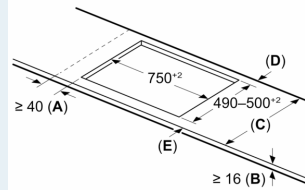

Installatie

- Afmetingen (bxdxh mm): 802 x 522 x 51
- Inbouwmaten (hxbxd mm) : 51 x 750 x (490 - 500)
- Minimale werkbladdikte: 16 mm
- Aansluitwaarde: 7.4 kW
- powerManagement functie: beperk het maximale vermogen indien nodig (afhankelijk van de zekering van de elektrische installatie).

**iQ100, Inductiekookplaat, 80 cm,
Zwart, opbouwmontage zonder
rand
EH831HVB1E**

Maatschetsen

Afmeting in mm

A: Inbouwdiepte

Afmeting in mm

A: Min. afstand van de kookplaatuitsparing tot de wand

B: De ruimte tussen het oppervlak van het werkblad en de bovenkant van het front van de oven moet 30 mm zijn