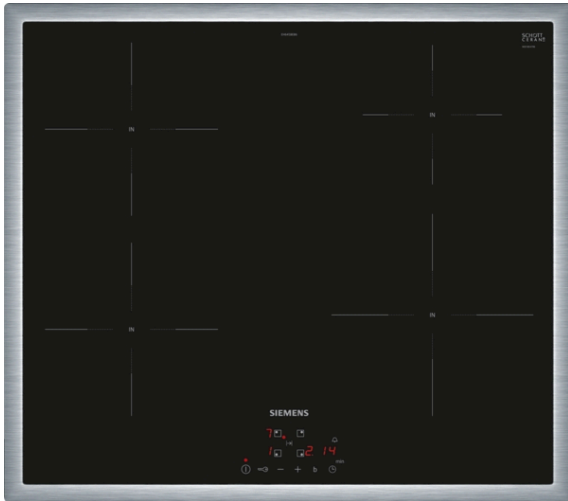

iQ100, Inductiekookplaat, 60 cm EH645BEB6E

De inductiekookplaat - voor sneller, veiliger, schoner en zuiniger koken.

- ✓ touchControl: eenvoudige bediening van de kookplaat.
- ✓ powerBoost: verhoogt het vermogen van een inductiezone met tot wel 50%.
- ✓ Timer met uitschakelfunctie: schakelt de kookzone uit na de ingestelde tijd.
- ✓ Kinderslot: vergrendelt alle kookzones tegen onbedoelde handelingen.
- ✓ Inductie: maakt koken sneller, veiliger, schoner en energiezuiniger.

Uitrusting

Technische Data

Productnaam/ Productfamilie : kookplaat glaskeramiek
 Uitvoering : Inbouw
 Energiesoort : Elektrisch
 Aantal zones dat tegelijk kan worden gebruikt : 4
 Inbouwafmetingen (hxbxd) : 55 x 560-560 x 490-500 mm
 Breedte apparaat : 583 mm
 Afmetingen (HxBxD) : 55 x 583 x 513 mm
 Afmetingen inclusief verpakking hxbxd : 126 x 753 x 608 mm
 Nettogewicht : 12,0 kg
 Brutogewicht : 14,2 kg
 Restwarmte indicator : Apart
 Positie bedieningspaneel : Front
 Materiaal vangschaal : Glaskeramisch
 Kleur oppervlak : RVS, Zwart
 Kleur van de omlijsting : RVS
 Lengte elektriciteits snoer : 110 cm
 EAN-code : 4242003934746
 Spanning : 220-240 V
 Frequentie : 50; 60 Hz

Uitrusting

Flexibiliteit kookzones

- 60 cm: ruimte voor 4 potten of pannen.
- Kookzone linksvoor: 180 mm, 1.8 kW (max. vermogen 3.1 kW)
- Kookzone linksachter: 180 mm, 1.8 kW (max. vermogen 3.1 kW)
- Kookzone rechtsvoor: 210 mm, 2.2 kW (max. vermogen 3.7 kW)
- Kookzone rechtsachter: 145 mm, 1.4 kW (max. vermogen 2.2 kW)

Installatie

- Afmetingen (bxdxh mm): 583 x 513 x 55
- Inbouwmaten (hxbxd mm) : 55 x 560 x (490 - 500)
- Minimale werkbladdikte: 16 mm
- Aansluitwaarde: 7400 W
- powerManagement functie: beperk het maximale vermogen indien nodig (afhankelijk van de zekering van de elektrische installatie).
- Aansluitsnoer: 1.1 m, Aansluitsnoer meegeleverd