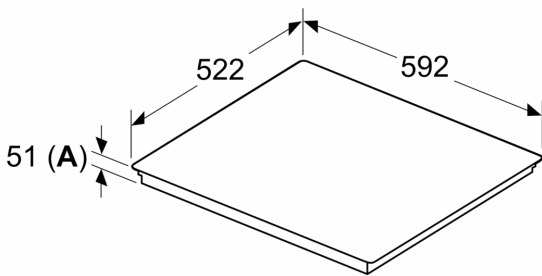

Uitrusting

Technische Data

Productnaam/ Productfamilie: kookplaat
glaskeramiek
Inbouw/vrijstaand: Inbouw
Type: Elektrisch
Aantal kookzones: 4
Inbouwafmetingen (hxbxd): 51 x 560-560 x 490-500 mm
Breedte: 592 mm
Afmetingen (HxBxD): 51 x 592 x 522 mm
Afmetingen inclusief verpakking hxbxd: 126 x 753 x 608 mm
Nettogewicht: 11.4 kg
Brutogewicht: 13.7 kg
Restwarmte indicator: Apart
Positie bedieningspaneel: Voor
Materiaal vangschaal: Glaskeramisch
Kleur oppervlak: Zwart
Lengte elektriciteitsnoer: 100.0 cm
EAN-code: 4242003935309
Spanning: 220-240 V
Frequentie: 50; 60 Hz

Installatie

- Afmetingen (bx dxh mm): 592 x 522 x 51
- Inbouwmaten (hxbxd mm) : 51 x 560 x (490 - 500)
- Minimale werkbladdikte: 16 mm
- Aansluitwaarde: 7.4 kW
- powerManagement functie: beperk het maximale vermogen indien nodig (afhankelijk van de zekering van de elektrische installatie).

**iQ300, Inductiekookplaat, 60 cm,
Zwart, opbouwmontage zonder
rand
EH631HFC1M**

Maatschetsen

Afmeting in mm

A: Inbouwdiepte

Afmeting in mm

C	D	E
585-600	50	≥ 35
> 600	≥ 50	≥ 50

A: Min. afstand van de afzuigkap-uitsparing tot de wand