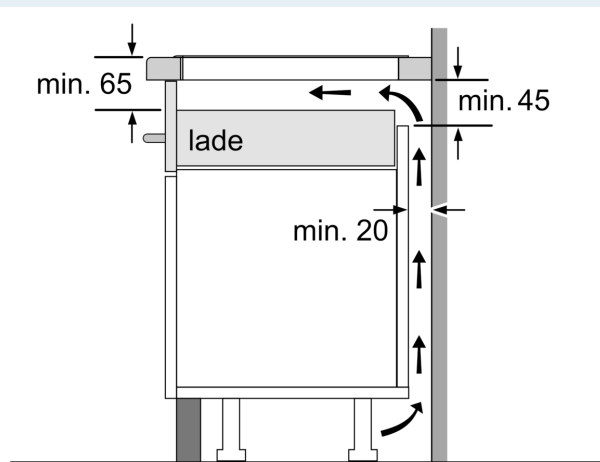

Installatie

- Afmetingen (bx dxh mm): 592 x 522 x 51
- Inbouwmaten (hxbxd mm) : 51 x 560 x (490 - 500)
- Minimale werkbladdikte: 16 mm
- Aansluitwaarde: 7.4 kW
- powerManagement functie: beperk het maximale vermogen indien nodig (afhankelijk van de zekering van de elektrische installatie).

**iQ300, Inductiekookplaat, 60 cm,
Zwart, opbouwmontage zonder
rand
EH631HFC1M**

Maatschetsen

Afmeting in mm

A: Inbouwdiepte

Afmeting in mm

C	D	E
585-600	50	≥ 35
> 600	≥ 50	≥ 50

A: Min. afstand van de afzuigkap-uitsparing tot de wand

B: De ruimte tussen het oppervlak van het werkblad en de bovenkant van het front van de oven moet 30 mm zijn

Zie ruimtevereisten voor de oven

Het werkblad waarin de kookplaat wordt geïnstalleerd moet bestand zijn tegen belastingen van ca. 60 kg; gebruik indien nodig geschikte steunconstructies

① Er moet voor een ventilatiespleet worden gezorgd.

Afmetingen in mm

Maatschetsen

①
Er moet voor een ventilatiespleet
worden gezorgd.

Afmetingen in mm

Afmetingen in mm