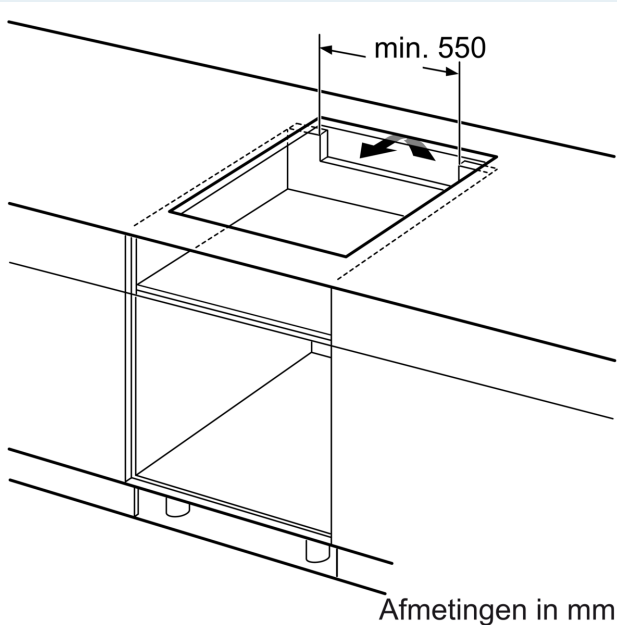

Uitrusting

Technische Data

Productnaam/ Productfamilie: kookplaat
glaskeramiek
Inbouw/vrijstaand: Inbouw
Type: Elektrisch
Aantal kookzones: 4
Inbouwafmetingen (hxbxd): 51 x 560-560 x 490-500 mm
Breedte: 592 mm
Afmetingen (HxBxD): 51 x 592 x 522 mm
Afmetingen inclusief verpakking hxbxd: 126 x 753 x 608 mm
Nettogewicht: 11.4 kg
Brutogewicht: 13.7 kg
Restwarmte indicator: Apart
Positie bedieningspaneel: Voor
Materiaal vangschaal: Glaskeramisch
Kleur oppervlak: Zwart
Lengte elektriciteitsnoer: 100.0 cm
EAN-code: 4242003935309
Spanning: 220-240 V
Frequentie: 50; 60 Hz

Installatie

- Afmetingen (bx dxh mm): 592 x 522 x 51
- Inbouwmaten (hxbxd mm) : 51 x 560 x (490 - 500)
- Minimale werkbladdikte: 16 mm
- Aansluitwaarde: 7.4 kW
- powerManagement functie: beperk het maximale vermogen indien nodig (afhankelijk van de zekering van de elektrische installatie).

**iQ300, Inductiekookplaat, 60 cm,
Zwart, opbouwmontage zonder
rand
EH631HFC1M**

Maatschetsen

Afmeting in mm

A: Inbouwdiepte

Afmeting in mm

C	D	E
585-600	50	≥ 35
> 600	≥ 50	≥ 50

A: Min. afstand van de afzuigkap-uitsparing tot de wand