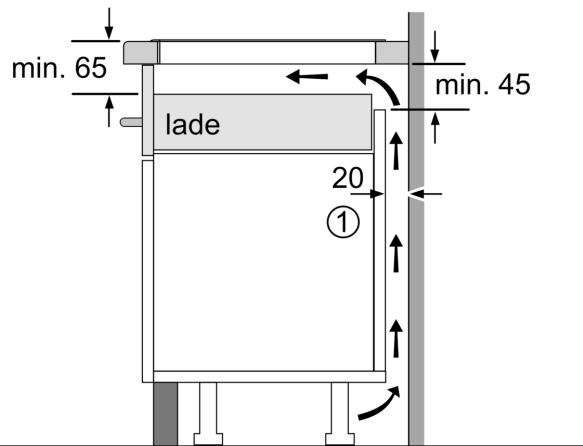

Installatie

- Afmetingen (bx dxh mm): 592 x 522 x 51
- Inbouwmaten (hxbxd mm) : 51 x 560 x (490 - 500)
- Minimale werkbladdikte: 16 mm
- Aansluitwaarde: 7.4 kW
- powerManagement functie: beperk het maximale vermogen indien nodig (afhankelijk van de zekering van de elektrische installatie).

**iQ300, Inductiekookplaat, 60 cm,
Zwart, opbouwmontage zonder
rand
EH631HFC1M**

Maatschetsen

Afmeting in mm

A: Inbouwdiepte

Afmeting in mm

C	D	E
585-600	50	≥ 35
> 600	≥ 50	≥ 50

A: Min. afstand van de afzuigkap-uitsparing tot de wand

B: De ruimte tussen het oppervlak van het werkblad en de bovenkant van het front van de oven moet 30 mm zijn

Zie ruimtevereisten voor de oven

Het werkblad waarin de kookplaat wordt geïnstalleerd moet bestand zijn tegen belastingen van ca. 60 kg; gebruik indien nodig geschikte steunconstructies

① Er moet voor een ventilatiespleet worden gezorgd.

Afmetingen in mm

Maatschetsen

①
Er moet voor een ventilatiespleet
worden gezorgd.

Afmetingen in mm

Afmetingen in mm