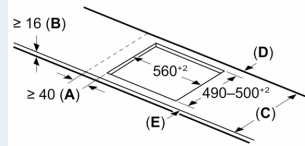

Installatie

- Afmetingen (bx dxh mm): 592 x 522 x 51
- Inbouwmaten (hxbxd mm) : 51 x 560 x (490 - 500)
- Minimale werkbladdikte: 16 mm
- Aansluitwaarde: 7.4 kW
- powerManagement functie: beperk het maximale vermogen indien nodig (afhankelijk van de zekering van de elektrische installatie).

**iQ300, Inductiekookplaat, 60 cm,
Zwart, opbouwmontage zonder
rand
EH631HFC1M**

Maatschetsen

Afmeting in mm

A: Inbouwdiepte

Afmeting in mm

C	D	E
585-600	50	≥ 35
> 600	≥ 50	≥ 50

A: Min. afstand van de afzuigkap-uitsparing tot de wand