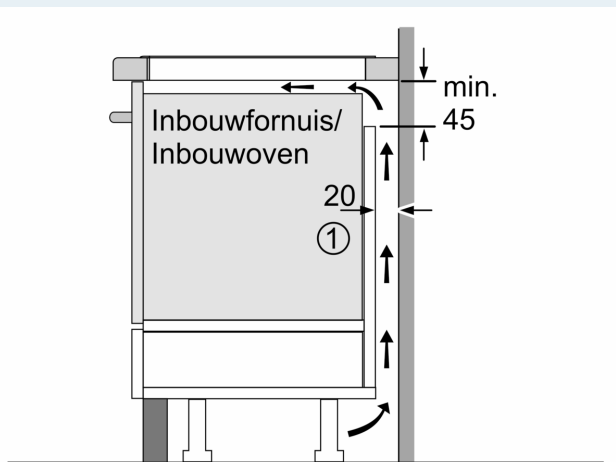

Installatie

- Afmetingen (bx dxh mm): 592 x 522 x 51
- Inbouwmaten (hxbxd mm) : 51 x 560 x (490 - 500)
- Minimale werkbladdikte: 16 mm
- Aansluitwaarde: 7.4 kW
- powerManagement functie: beperk het maximale vermogen indien nodig (afhankelijk van de zekering van de elektrische installatie).

**iQ300, Inductiekookplaat, 60 cm,
Zwart, opbouwmontage zonder
rand
EH631HFC1M**

Maatschetsen

Afmeting in mm

A: Inbouwdiepte

Afmeting in mm

C	D	E
585-600	50	≥ 35
> 600	≥ 50	≥ 50

A: Min. afstand van de afzuigkap-uitsparing tot de wand

B: De ruimte tussen het oppervlak van het werkblad en de bovenkant van het front van de oven moet 30 mm zijn

Zie ruimtevereisten voor de oven

Het werkblad waarin de kookplaat wordt geïnstalleerd moet bestand zijn tegen belastingen van ca. 60 kg; gebruik indien nodig geschikte steunconstructies

① Er moet voor een ventilatiespleet worden gezorgd.

Afmetingen in mm

Maatschetsen

①
Er moet voor een ventilatiespleet
worden gezorgd.

Afmetingen in mm

Afmetingen in mm