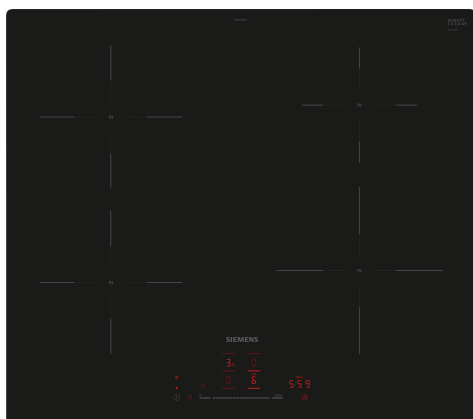

iQ100, Inductiekookplaat, 60 cm, Zwart, opbouwmontage zonder rand EH61RHEB1E

Optionele accessoires

HZ390090	Wok 3-delig set
HZ9ES100 :	
HZ9FE280	gietijzeren braadpan Ø 18 / 28 cm
HZ9SE030	3-delige pannenset
HZ9SE040	4 pieces set
HZ9SE060	6 pieces set

Uitrusting

Technische Data

Productnaam/ Productfamilie: kookplaat
glaskeramik
Inbouw/vrijstaand: Inbouw
Type: Elektrisch
Aantal kookzones: 4
Inbouwafmetingen (hxbxd): 51 x 560-560 x 490-500 mm
Breedte: 592 mm
Afmetingen (HxBxD): 51 x 592 x 522 mm
Afmetingen inclusief verpakking hxbxd: 126 x 753 x 608 mm
Nettogewicht: 10.5 kg
Brutogewicht: 12.8 kg
Restwarmte indicator: Apart
Positie bedieningspaneel: Voor
Materiaal vangschaal: Glaskeramisch
Kleur oppervlak: Zwart
Lengte elektriciteitsnoer: 100.0 cm
EAN-code: 4242003935248
Spanning: 220-240 V
Frequentie: 50; 60 Hz

iQ100, Inductiekookplaat, 60 cm, Zwart, opbouwmontage zonder rand EH61RHEB1E

Uitrusting

Flexibiliteit kookzones

- 60 cm: ruimte voor 4 potten of pannen.
- Kookzone linksvoor: 180 mm, 2 kW (max. vermogen 3.1 kW)
- Kookzone linksachter: 180 mm, 2 kW (max. vermogen 3.1 kW)
- Kookzone rechtsvoor: 210 mm, 2.5 kW (max. vermogen 3.7 kW)
- Kookzone rechtsachter: 145 mm, 1.6 kW (max. vermogen 2.2 kW)