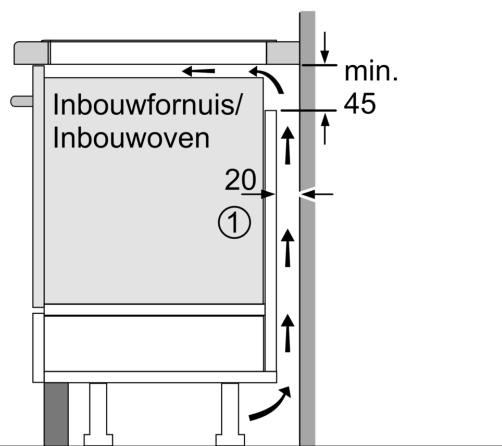

Installatie

- Afmetingen (bxdxh mm): 592 x 522 x 51
- Inbouwmaten (hxbxd mm) : 51 x 560 x (490 - 500)
- Minimale werkbladdikte: 16 mm
- Aansluitwaarde: 7.4 kW
- powerManagement functie: beperk het maximale vermogen indien nodig (afhankelijk van de zekering van de elektrische installatie).

iQ100, Inductiekookplaat, 60 cm, Zwart, opbouwmontage zonder rand EH61RHEB1E

Maatschetsen

Afmeting in mm

A: Inbouwdiepte

Afmeting in mm

A: Min. afstand van de afzuigkap-uitsparing tot de wand

B: De ruimte tussen het oppervlak van het werkblad en de bovenkant van het front van de oven moet 30 mm zijn

Zie ruimtevereisten voor de oven

Het werkblad waarin de kookplaat wordt geïnstalleerd moet bestand zijn tegen belastingen van ca. 60 kg; gebruik indien nodig geschikte steunconstructies

C	D	E
585-600	50	≥ 35
> 600	≥ 50	≥ 50