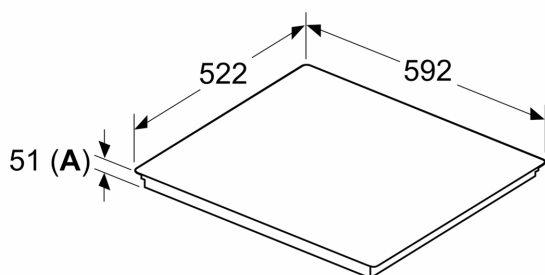

Uitrusting

Technische Data

Productnaam/ Productfamilie: kookplaat
glaskeramik
Inbouw/vrijstaand: Inbouw
Type: Elektrisch
Aantal kookzones: 4
Inbouwafmetingen (hxbxd): 51 x 560-560 x 490-500 mm
Breedte: 592 mm
Afmetingen (HxBxD): 51 x 592 x 522 mm
Afmetingen inclusief verpakking hxbxd: 126 x 753 x 608 mm
Nettogewicht: 10.5 kg
Brutogewicht: 12.8 kg
Restwarmte indicator: Apart
Positie bedieningspaneel: Voor
Materiaal vangschaal: Glaskeramisch
Kleur oppervlak: Zwart
Lengte elektriciteitsnoer: 100.0 cm
EAN-code: 4242003935248
Spanning: 220-240 V
Frequentie: 50; 60 Hz

Installatie

- Afmetingen (bxdxh mm): 592 x 522 x 51
- Inbouwmaten (hxbxd mm) : 51 x 560 x (490 - 500)
- Minimale werkbladdikte: 16 mm
- Aansluitwaarde: 7.4 kW
- powerManagement functie: beperk het maximale vermogen indien nodig (afhankelijk van de zekering van de elektrische installatie).

iQ100, Inductiekookplaat, 60 cm, Zwart, opbouwmontage zonder rand EH61RHEB1E

Maatschetsen

Afmeting in mm

A: Inbouwdiepte

Afmeting in mm

A: Min. afstand van de afzuigkap-uitsparing tot de wand

B: De ruimte tussen het oppervlak van het werkblad en de bovenkant van het front van de oven moet 30 mm zijn