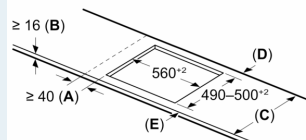

Installatie

- Afmetingen (bxdxh mm): 592 x 522 x 51
- Inbouwmaten (hxbxd mm) : 51 x 560 x (490 - 500)
- Minimale werkbladdikte: 16 mm
- Aansluitwaarde: 7.4 kW
- powerManagement functie: beperk het maximale vermogen indien nodig (afhankelijk van de zekering van de elektrische installatie).

iQ100, Inductiekookplaat, 60 cm, Zwart, opbouwmontage zonder rand EH61RHEB1E

Maatschetsen

Afmeting in mm

A: Inbouwdiepte

Afmeting in mm

A: Min. afstand van de afzuigkap-uitsparing tot de wand

B: De ruimte tussen het oppervlak van het werkblad en de bovenkant van het front van de oven moet 30 mm zijn