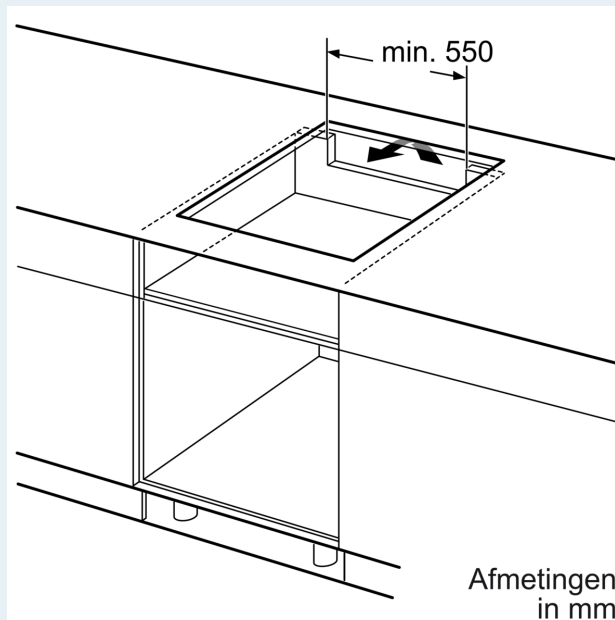

Installatie

- Afmetingen (bxdxh mm): 592 x 522 x 51
- Inbouwmaten (hxbxd mm) : 51 x 560 x (490 - 500)
- Minimale werkbladdikte: 16 mm
- Aansluitwaarde: 7.4 kW
- powerManagement functie: beperk het maximale vermogen indien nodig (afhankelijk van de zekering van de elektrische installatie).

iQ100, Inductiekookplaat, 60 cm, Zwart, opbouwmontage zonder rand EH61RHEB1E

Maatschetsen

Afmeting in mm

A: Inbouwdiepte

Afmeting in mm

A: Min. afstand van de afzuigkap-uitsparing tot de wand

B: De ruimte tussen het oppervlak van het werkblad en de bovenkant van het front van de oven moet 30 mm zijn

Zie ruimtevereisten voor de oven

Het werkblad waarin de kookplaat wordt geïnstalleerd moet bestand zijn tegen belastingen van ca. 60 kg; gebruik indien nodig geschikte steunconstructies

C	D	E
585-600	50	≥ 35
> 600	≥ 50	≥ 50

① Er moet voor een ventilatiespleet worden gezorgd.

Afmetingen in mm

Afmetingen in mm

Maatschetsen