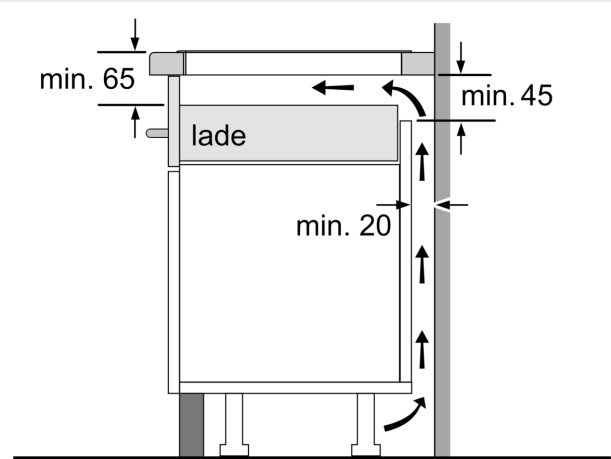

Installatie

- Afmetingen (bxdxh mm): 802 x 522 x 51
- Inbouwmaten (hxbxd mm) : 51 x 750 x (490 - 500)
- Minimale werkbladdikte: 16 mm
- Aansluitwaarde: 7.4 kW
- powerManagement functie: beperk het maximale vermogen indien nodig (afhankelijk van de zekering van de elektrische installatie).

**iQ500, Inductiekookplaat, 80 cm,
Zwart, opbouwmontage zonder
rand
ED851HWB1M**

Maatschetsen

Afmeting in mm

A: Inbouwdiepte

Afmeting in mm

A: Min. afstand van de kookplaatuitsparing tot de wand

B: De ruimte tussen het oppervlak van het werkblad en de bovenkant van het front van de oven moet 30 mm zijn

Zie ruimtevereisten voor de oven

Het werkblad waarin de kookplaat wordt geïnstalleerd moet bestand zijn tegen belastingen van ca. 60 kg; gebruik indien nodig geschikte steunconstructies

C	D	E
585-600	50	≥ 35
> 600	≥ 50	≥ 50

① Er moet voor een ventilatiespleet worden gezorgd.

Afmetingen in mm

Maatschetsen

①
Er moet voor een ventilatiespleet
worden gezorgd.

Afmetingen in mm

Afmetingen in mm