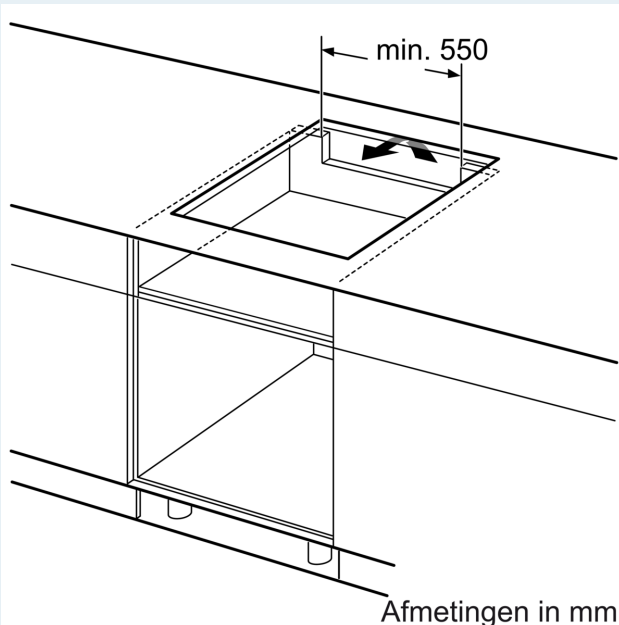

Uitrusting

Technische Data

Productnaam/ Productfamilie: kookplaat glaskeramik
Inbouw/vrijstaand: Inbouw
Type: Elektrisch
Aantal kookzones: 5
Inbouwafmetingen (hxbxd): 51 x 750-750 x 490-500 mm
Breedte: 802 mm
Afmetingen (HxBxD): 51 x 802 x 522 mm
Afmetingen inclusief verpakking hxbxd: 130 x 950 x 600 mm
Nettogewicht: 12.9 kg
Brutogewicht: 16.7 kg
Restwarmte indicator: Apart
Positie bedieningspaneel: Voor
Materiaal vangschaal: Glaskeramisch
Kleur oppervlak: Zwart
Lengte elektriciteitsnoer: 110.0 cm
EAN-code: 4242003935200
Spanning: 220-240 V
Frequentie: 50; 60 Hz

Installatie

- Afmetingen (bxdxh mm): 802 x 522 x 51
- Inbouwmaten (hxbxd mm) : 51 x 750 x (490 - 500)
- Minimale werkbladdikte: 16 mm
- Aansluitwaarde: 7.4 kW
- powerManagement functie: beperk het maximale vermogen indien nodig (afhankelijk van de zekering van de elektrische installatie).

**iQ500, Inductiekookplaat, 80 cm,
Zwart, opbouwmontage zonder
rand
ED851HWB1M**

Maatschetsen

Afmeting in mm

A: Inbouwdiepte

Afmeting in mm

A: Min. afstand van de kookplaatuitsparing tot de wand

B: De ruimte tussen het oppervlak van het werkblad en de bovenkant van het front van de oven moet 30 mm zijn