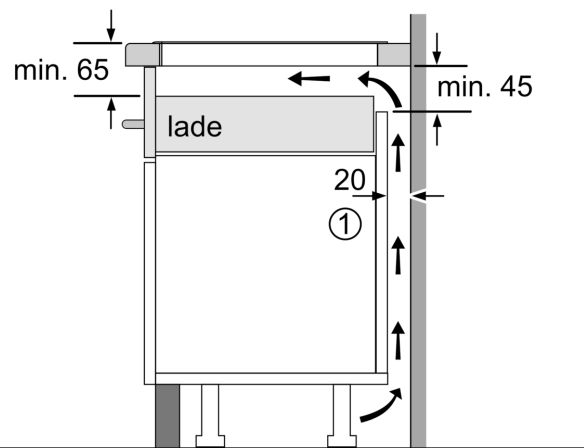

Installatie

- Afmetingen (bxdxh mm): 802 x 522 x 51
- Inbouwmaten (hxbxd mm) : 51 x 750 x (490 - 500)
- Minimale werkbladdikte: 16 mm
- Aansluitwaarde: 7.4 kW
- powerManagement functie: beperk het maximale vermogen indien nodig (afhankelijk van de zekering van de elektrische installatie).

**iQ500, Inductiekookplaat, 80 cm,
Zwart, opbouwmontage zonder
rand
ED851HWB1M**

Maatschetsen

Afmeting in mm

A: Inbouwdiepte

Afmeting in mm

A: Min. afstand van de kookplaatuitsparing tot de wand

B: De ruimte tussen het oppervlak van het werkblad en de bovenkant van het front van de oven moet 30 mm zijn

Zie ruimtevereisten voor de oven

Het werkblad waarin de kookplaat wordt geïnstalleerd moet bestand zijn tegen belastingen van ca. 60 kg; gebruik indien nodig geschikte steunconstructies

C	D	E
585-600	50	≥ 35
> 600	≥ 50	≥ 50

① Er moet voor een ventilatiespleet worden gezorgd.

Afmetingen in mm

Maatschetsen

①
Er moet voor een ventilatiespleet
worden gezorgd.

Afmetingen in mm

Afmetingen in mm