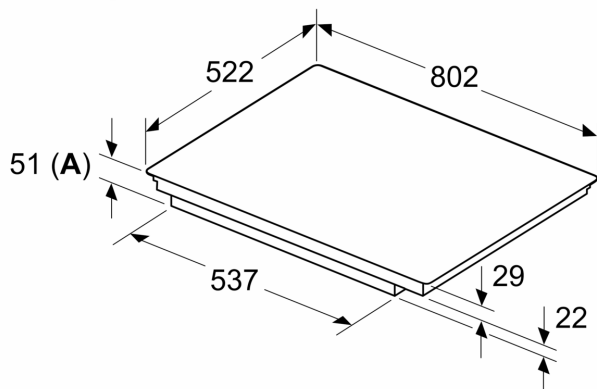

Uitrusting

Technische Data

Productnaam/ Productfamilie: kookplaat glaskeramik
Inbouw/vrijstaand: Inbouw
Type: Elektrisch
Aantal kookzones: 5
Inbouwafmetingen (hxbxd): 51 x 750-750 x 490-500 mm
Breedte: 802 mm
Afmetingen (HxBxD): 51 x 802 x 522 mm
Afmetingen inclusief verpakking hxbxd: 130 x 950 x 600 mm
Nettogewicht: 12.9 kg
Brutogewicht: 16.7 kg
Restwarmte indicator: Apart
Positie bedieningspaneel: Voor
Materiaal vangschaal: Glaskeramisch
Kleur oppervlak: Zwart
Lengte elektriciteitsnoer: 110.0 cm
EAN-code: 4242003935200
Spanning: 220-240 V
Frequentie: 50; 60 Hz

Installatie

- Afmetingen (bxdxh mm): 802 x 522 x 51
- Inbouwmaten (hxbxd mm) : 51 x 750 x (490 - 500)
- Minimale werkbladdikte: 16 mm
- Aansluitwaarde: 7.4 kW
- powerManagement functie: beperk het maximale vermogen indien nodig (afhankelijk van de zekering van de elektrische installatie).

**iQ500, Inductiekookplaat, 80 cm,
Zwart, opbouwmontage zonder
rand
ED851HWB1M**

Maatschetsen

Afmeting in mm

A: Inbouwdiepte

Afmeting in mm

A: Min. afstand van de kookplaatuitsparing tot de wand

B: De ruimte tussen het oppervlak van het werkblad en de bovenkant van het front van de oven moet 30 mm zijn