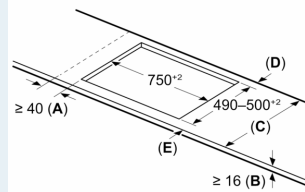

Installatie

- Afmetingen (bxdxh mm): 802 x 522 x 51
- Inbouwmaten (hxbxd mm) : 51 x 750 x (490 - 500)
- Minimale werkbladdikte: 16 mm
- Aansluitwaarde: 7.4 kW
- powerManagement functie: beperk het maximale vermogen indien nodig (afhankelijk van de zekering van de elektrische installatie).

**iQ500, Inductiekookplaat, 80 cm,
Zwart, opbouwmontage zonder
rand
ED851HWB1M**

Maatschetsen

Afmeting in mm

A: Inbouwdiepte

Afmeting in mm

A: Min. afstand van de kookplaatuitsparing tot de wand

B: De ruimte tussen het oppervlak van het werkblad en de bovenkant van het front van de oven moet 30 mm zijn