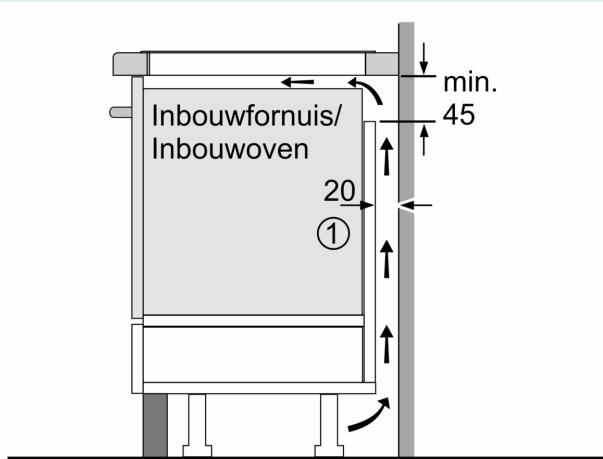

Installatie

- Afmetingen (bxdxh mm): 802 x 522 x 51
- Inbouwmaten (hxbxd mm) : 51 x 750 x (490 - 500)
- Minimale werkbladdikte: 16 mm
- Aansluitwaarde: 7.4 kW
- powerManagement functie: beperk het maximale vermogen indien nodig (afhankelijk van de zekering van de elektrische installatie).

**iQ500, Inductiekookplaat, 80 cm,
Zwart, opbouwmontage zonder
rand
ED851HWB1M**

Maatschetsen

Afmeting in mm

A: Inbouwdiepte

Afmeting in mm

A: Min. afstand van de kookplaatuitsparing tot de wand

B: De ruimte tussen het oppervlak van het werkblad en de bovenkant van het front van de oven moet 30 mm zijn

Zie ruimtevereisten voor de oven

Het werkblad waarin de kookplaat wordt geïnstalleerd moet bestand zijn tegen belastingen van ca. 60 kg; gebruik indien nodig geschikte steunconstructies

C	D	E
585-600	50	≥ 35
> 600	≥ 50	≥ 50

① Er moet voor een ventilatiespleet worden gezorgd.

Afmetingen in mm

Maatschetsen

①
Er moet voor een ventilatiespleet
worden gezorgd.

Afmetingen in mm

Afmetingen in mm