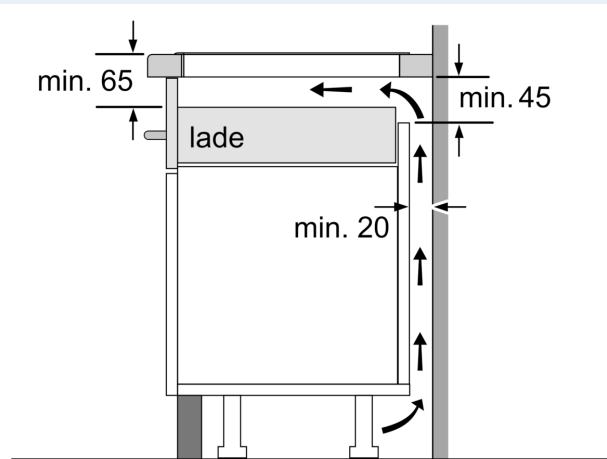

Afmetingen in mm