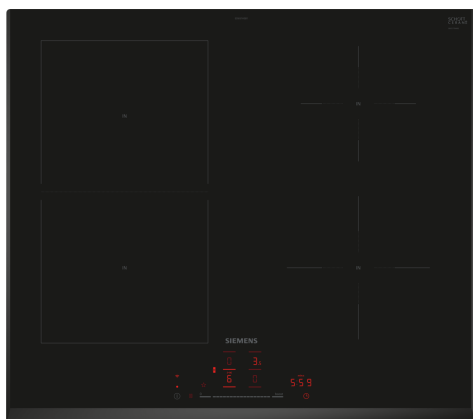

## iQ500, Inductiekookplaat, 60 cm, Zwart, opbouwmontage zonder rand ED651HSB1E