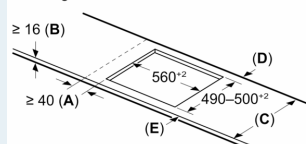

### Installatie

- Afmetingen (bxdxh mm): 592 x 522 x 51
- Inbouwmaten (hxbxd mm) : 51 x 560 x (490 - 500)
- Minimale werkbladdikte: 16 mm
- Aansluitwaarde: 6.9 kW
- powerManagement functie: beperk het maximale vermogen indien nodig (afhankelijk van de zekering van de elektrische installatie).

**iQ500, Inductiekookplaat, 60 cm,  
Zwart, opbouwmontage zonder  
rand  
ED651HSB1E**

Maatschetsen

Afmeting in mm

**A:** Inbouwdiepte

Afmetingen  
in mm

Afmeting in mm

C	D	E
585-600	50	≥ 35
> 600	≥ 50	≥ 50