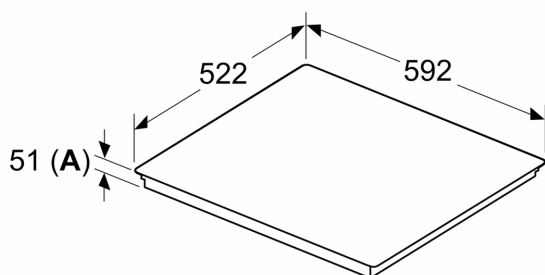

### Installatie

- Afmetingen (bxdxh mm): 592 x 522 x 51
- Inbouwmaten (hxbxd mm) : 51 x 560 x (490 - 500)
- Minimale werkbladdikte: 16 mm
- Aansluitwaarde: 6.9 kW
- powerManagement functie: beperk het maximale vermogen indien nodig (afhankelijk van de zekering van de elektrische installatie).

**iQ500, Inductiekookplaat, 60 cm,  
Zwart, opbouwmontage zonder  
rand  
ED651HSB1E**

Maatschetsen

Afmeting in mm

**A:** Inbouwdiepte

Afmetingen  
in mm

Afmeting in mm

C	D	E
585-600	50	≥ 35
> 600	≥ 50	≥ 50

Afmetingen in mm