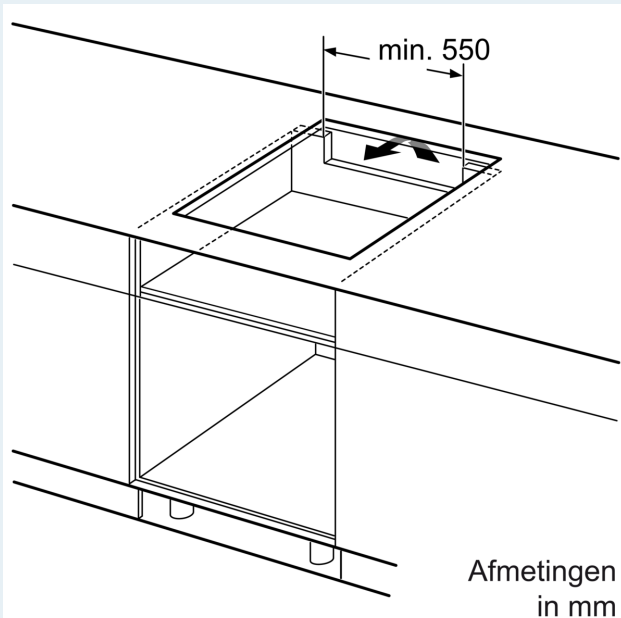

### Installatie

- Afmetingen (bxdxh mm): 592 x 522 x 51
- Inbouwmaten (hxbxd mm) : 51 x 560 x (490 - 500)
- Minimale werkbladdikte: 16 mm
- Aansluitwaarde: 6.9 kW
- powerManagement functie: beperk het maximale vermogen indien nodig (afhankelijk van de zekering van de elektrische installatie).

**iQ500, Inductiekookplaat, 60 cm,  
Zwart, opbouwmontage zonder  
rand  
ED651HSB1E**

Maatschetsen

Afmeting in mm

**A:** Inbouwdiepte

Afmetingen  
in mm

Afmeting in mm

C	D	E
585-600	50	≥ 35
> 600	≥ 50	≥ 50