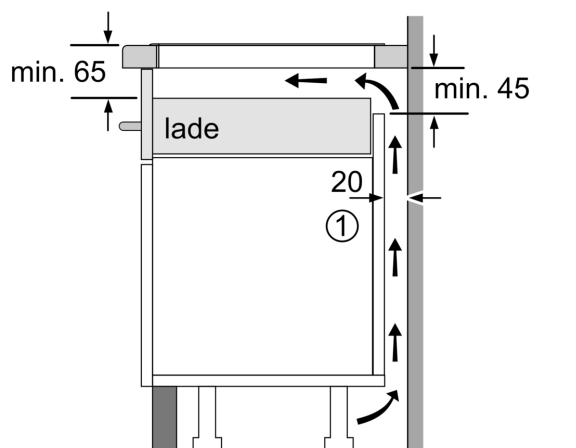

① Er moet voor een ventilatiespleet worden gezorgd.

Afmetingen in mm