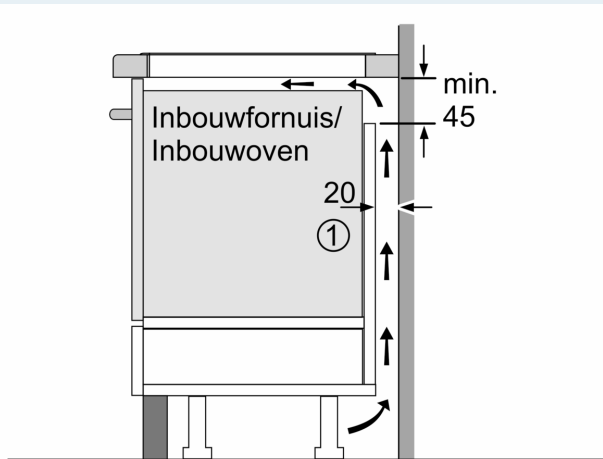

Maatschetsen

①
Er moet voor een ventilatiespleet
worden gezorgd.

Afmetingen in mm