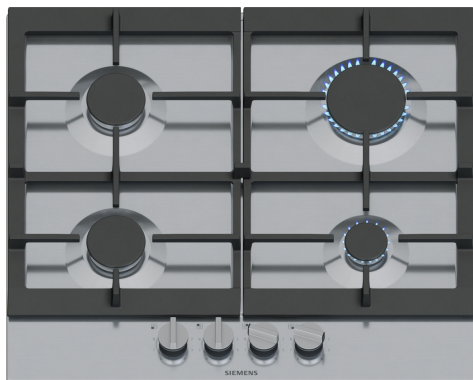

## iQ500, Gaskookplaat, 60 cm, Inox EC6A5PI90N

### Optionele accessoires

HZ298105	Sudderplaat
HZ298114	Opzetting voor kleine potten
HZ32WA00	Draadloze bluetooth thermometer
HZ9SE040	4-delige pannenset
HZ9SE060	6-delige pannenset

Roestvrijstalen gaskookplaat met stepFlame-technologie voor nauwkeurige vlamcontrole, met afneembare knoppen en continue pannendragers voor eenvoudig schoonmaken.

#### Technische Data

Productnaam/ Productfamilie: ..... Gaskookplaat m. bovenbediening  
 Inbouw/vrijstaand: ..... Inbouw  
 Type: ..... Gas  
 Aantal kookzones: ..... 4  
 Inbouwafmetingen (hxbxd): ..... 45 x 560-560 x 480-490 mm  
 Breedte: ..... 582 mm  
 Afmetingen (hxbxd): ..... 45x582x520 mm  
 Afmetingen inclusief verpakking (hxbxd): ..... 141x651x578 mm  
 Nettogewicht: ..... 10.9 kg  
 Brutoweight: ..... 12.1 kg  
 Restwarmte indicator: ..... Zonder  
 Positie bedieningspaneel: ..... Voor  
 Oppervlakmateriaal: ..... roestvrij staal  
 Kleur oppervlak: ..... Inox  
 Lengte elektriciteitsnoer: ..... 100 cm  
 EAN-code: ..... 4242003966594  
 Aansluitwaarde gas: ..... 7500 W  
 Minimale smeltveiligheid: ..... 3 A  
 Spanning: ..... 220-240 V  
 Frequentie: ..... 50; 60 Hz

#### Accessoires

- Sudderkap inclusief

iQ500, Gaskookplaat, 60 cm, Inox  
EC6A5PI90N

Maatschetsen