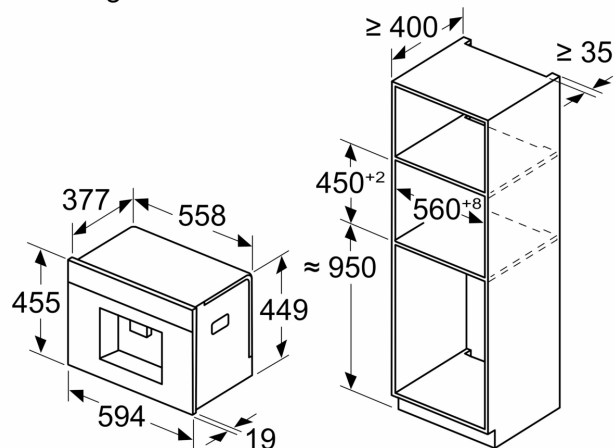

**iQ700, Inbouw koffie
volautomaat, Zwart
CT718L1B0**

Maatschetsen

Afmeting in mm

A: 7,5 mm

Afmeting in mm

De bonen- en waterreservoirs zijn verwijderd van het front
Aanbevolen installatiehoogte 950–1450 mm

Afmeting in mm

De bonen- en waterreservoirs zijn verwijderd van het front
Aanbevolen installatiehoogte 950–1450 mm

Afmeting in mm

Installatie in linker hoek

Bij gebruik van de 92° scharnierbegrenzer, is de minimale afstand tot de wand slechts 100 mm

Maatschetsen

Afmeting in mm