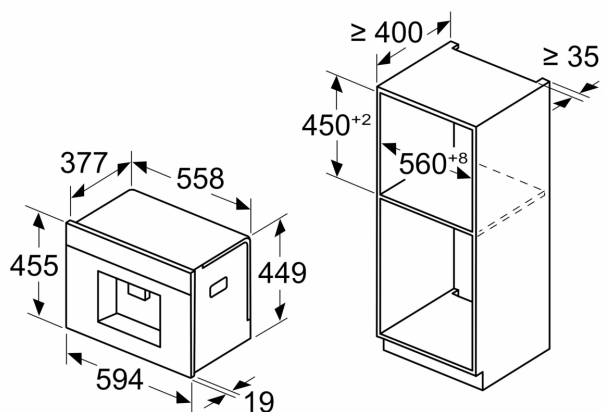

Uitrusting

Technische Data

Inbouw/vrijstaand:	Inbouw
Stoompijpje:	Nee
Display:	Ja
Waterbeveiligingssysteem:	Nee
Welke maten koffiekopjes zijn verkrijgbaar?:	Alle kopjes
Afmetingen (hxbxd):	455x594x385 mm
Afmetingen inclusief verpakking (hxbxd):	550x560x660 mm
Inbouwafmetingen (hxbxd):	449x558x376 mm
EAN-code:	4242003895580
Minimale smeltveiligheid:	10 A
Spanning:	220-240 V
Frequentie:	50/60 Hz
Type stekker:	Normale stekker, 2-polig (Schuko-/Gardy. met aarding stekker wordt standaard meegeleverd)

**iQ700, Inbouw koffie
volautomaat, Zwart
CT718L1B0**

Maatschetsen

Afmeting in mm

A: 7,5 mm

Afmeting in mm

De bonen- en waterreservoirs zijn verwijderd van het front
Aanbevolen installatiehoogte 950–1450 mm

Afmeting in mm

De bonen- en waterreservoirs zijn verwijderd van het front
Aanbevolen installatiehoogte 950–1450 mm

Afmeting in mm

Installatie in linker hoek

Bij gebruik van de 92° scharnierbegrenzer, is de minimale afstand tot de wand slechts 100 mm

Maatschetsen

Afmeting in mm