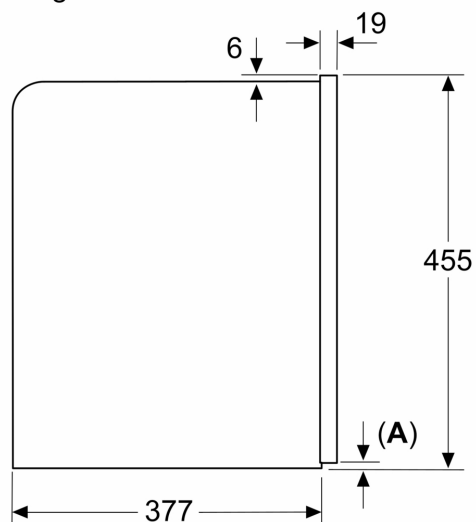

Uitrusting

Technische Data

Inbouw/vrijstaand:	Inbouw
Stoompijpje:	Nee
Display:	Ja
Waterbeveiligingssysteem:	Nee
Welke maten koffiekopjes zijn verkrijgbaar?:	Alle kopjes
Afmetingen (hxbxd):	455x594x385 mm
Afmetingen inclusief verpakking (hxbxd):	550x560x660 mm
Inbouwafmetingen (hxbxd):	449x558x376 mm
EAN-code:	4242003895580
Minimale smeltveiligheid:	10 A
Spanning:	220-240 V
Frequentie:	50/60 Hz
Type stekker:	Normale stekker, 2-polig (Schuko-/Gardy. met aarding stekker wordt standaard meegeleverd)

**iQ700, Inbouw koffie
volautomaat, Zwart
CT718L1B0**

Maatschetsen

Afmeting in mm

A: 7,5 mm

Afmeting in mm

De bonen- en waterreservoirs zijn verwijderd van het front
Aanbevolen installatiehoogte 950–1450 mm

Afmeting in mm

De bonen- en waterreservoirs zijn verwijderd van het front
Aanbevolen installatiehoogte 950–1450 mm

Afmeting in mm

Installatie in linker hoek

Bij gebruik van de 92° scharnierbegrenzer, is de minimale afstand tot de wand slechts 100 mm

Maatschetsen

Afmeting in mm