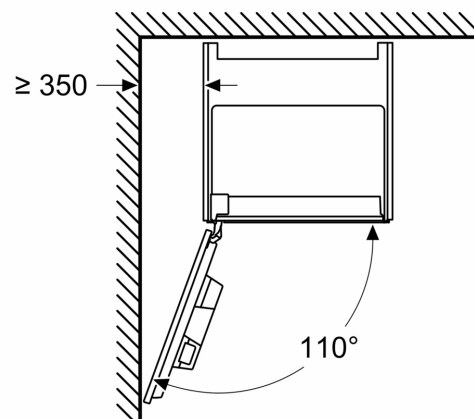

Uitrusting

Technische Data

Inbouw/vrijstaand:	Inbouw
Stoompijpje:	Nee
Display:	Ja
Waterbeveiligingssysteem:	Nee
Welke maten koffiekopjes zijn verkrijgbaar?:	Alle kopjes
Afmetingen (hxbxd):	455x594x385 mm
Afmetingen inclusief verpakking (hxbxd):	550x560x660 mm
Inbouwafmetingen (hxbxd):	449x558x376 mm
EAN-code:	4242003895580
Minimale smeltveiligheid:	10 A
Spanning:	220-240 V
Frequentie:	50/60 Hz
Type stekker:	Normale stekker, 2-polig (Schuko-/Gardy. met aarding stekker wordt standaard meegeleverd)

**iQ700, Inbouw koffie
volautomaat, Zwart
CT718L1B0**

Maatschetsen

Afmeting in mm

A: 7,5 mm

Afmeting in mm

De bonen- en waterreservoirs zijn verwijderd van het front
Aanbevolen installatiehoogte 950–1450 mm

Afmeting in mm

De bonen- en waterreservoirs zijn verwijderd van het front
Aanbevolen installatiehoogte 950–1450 mm

Afmeting in mm

Installatie in linker hoek

Bij gebruik van de 92° scharnierbegrenzer, is de minimale afstand tot de wand slechts 100 mm

Maatschetsen

Afmeting in mm