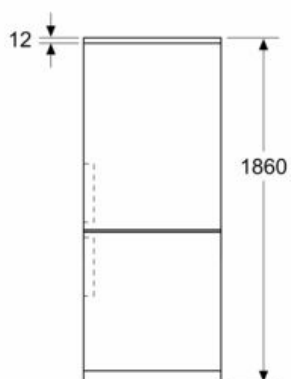

#### Maatvoering

- Afmetingen (hxbxd):
- 186 x 60 x 67 cm

#### Algemene informatie:

- Resultaat op basis van een standaard 24 uren test: het daadwerkelijke verbruik van het apparaat is afhankelijk van de locatie en de wijze van gebruik.

- Om het aangegeven energieverbruik te bereiken zijn bijgevoegde afstandhouders benodigd. Hierdoor vergroot de diepte van het apparaat met 3,5 cm. Zonder afstandhouder werkt het apparaat volledig, maar met een gering hoger energieverbruik.

## iQ300, Vrijstaande koel- vriescombinatie, 186 x 60 cm, Wit KG36N2WCF

### Maatschetsen

Afmeting in mm

Afmeting in mm

Afmeting in mm