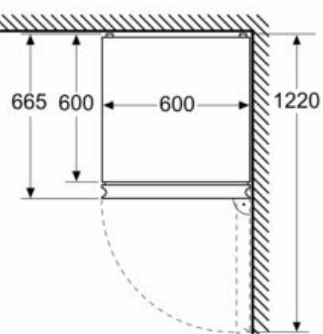

#### Maatvoering

- Afmetingen (hxbxd):
- 186 x 60 x 67 cm

#### Algemene informatie:

- Resultaat op basis van een standaard 24 uren test: het daadwerkelijke verbruik van het apparaat is afhankelijk van de locatie en de wijze van gebruik.

- Om het aangegeven energieverbruik te bereiken zijn bijgevoegde afstandhouders benodigd. Hierdoor vergroot de diepte van het apparaat met 3,5 cm. Zonder afstandhouder werkt het apparaat volledig, maar met een gering hoger energieverbruik.

### Maatschetsen

Afmeting in mm

Afmeting in mm

Afmeting in mm