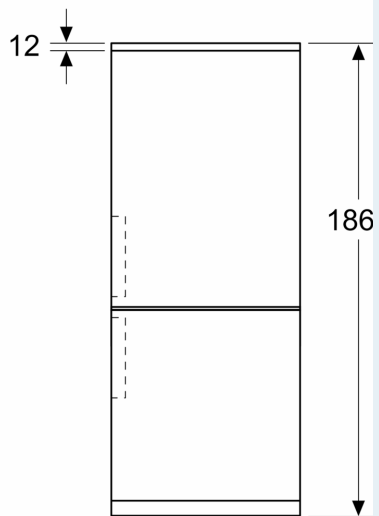

Technische specificaties:

- Afmetingen (hxbxd):
- 186 x 60 x 67 cm
- Klimaatklasse: SN-T
- Draairichting deur rechts, wisselbaar
- Verstelbare pootjes aan de voorzijde; achterzijde op rolletjes
- Netspanning 220 - 240 V
- Lengte voedingskabel: 225 cm

Toebehoren:

- eiervak, ijsblokjesvorm

**iQ300, Vrijstaande
koel-vriescombinatie, 186 x 60
cm, Inox-look
KG36N2LCF**

Maatschetsen

Afmeting in mm

Afmeting in mm

Afmeting in mm