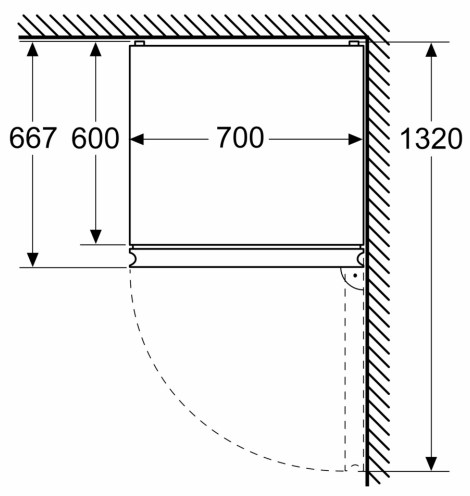

Technische specificaties:

- Afmetingen (hxbxd):
- 203 x 60 x 67 cm
- Klimaatklasse: SN-T
- Draairichting deur rechts, verwisselbaar
- Verstelbare pootjes aan de voorzijde; achterzijde op rolletjes
- Netspanning 220 - 240 V
- Lengte voedingskabel: 226 cm

Toebehoren:

- ijsblokjesvorm

iQ300, Vrijstaande
koel-vriescombinatie, 203 x 60
cm, Roestvrij staal
KG39NVICG

Maatschetsen

Afmeting in mm

Afmeting in mm

Afmeting in mm