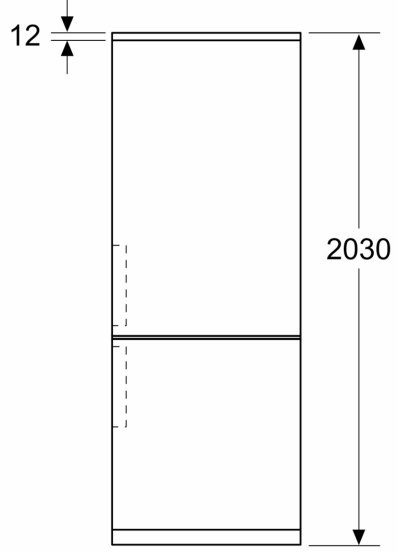

Uitrusting

Technische Data

Energie-efficiëntieklasse ¹ :	C
Gemiddeld energieverbruik ² :	162 kWh/jaar
Volume vriesgedeelte:	103 l
Volume koelgedeelte:	260 l
Geluidsniveau:	35 dB(A) re 1 pW
Geluidsniveauroep:	B
Inbouw/vrijstaand:	Vrijstaand
Meubelkeur opties:	Niet mogelijk
Hoogte:	2030 mm
Breedte:	600 mm
Diepte:	665 mm
Nettogewicht:	70.7 kg
EAN-code:	4242003985342
Minimale smeltveiligheid:	10 A
Draairichting deur:	Rechts, verwisselbaar
Spanning:	220-240 V
Frequentie:	50 Hz
Lengte elektriciteitsnoer:	226 cm
Aantal compressoren:	1
Aantal afzonderlijke koelsystemen:	2
Ventilator vriesgedeelte:	Nee
Deurscharnieren verwisselbaar:	Ja
Aantal in hoogte verstelbare draagplateaus in koelgedeelte:	3
Flessenrooster:	Ja
No Frost:	Koelkast en vriezer
Type installatie:	Vrijstaand

Technische specificaties:

- Afmetingen (hxbxd):
- 203 x 60 x 67 cm
- Klimaatklasse: SN-T
- Draairichting deur rechts, verwisselbaar
- Verstelbare pootjes aan de voorzijde; achterzijde op rolletjes
- Netspanning 220 - 240 V
- Lengte voedingskabel: 226 cm

Toebehoren:

- ijsblokjesvorm

iQ300, Vrijstaande
koel-vriescombinatie, 203 x 60
cm, Roestvrij staal
KG39NVICG

Maatschetsen

Afmeting in mm

Afmeting in mm

Afmeting in mm