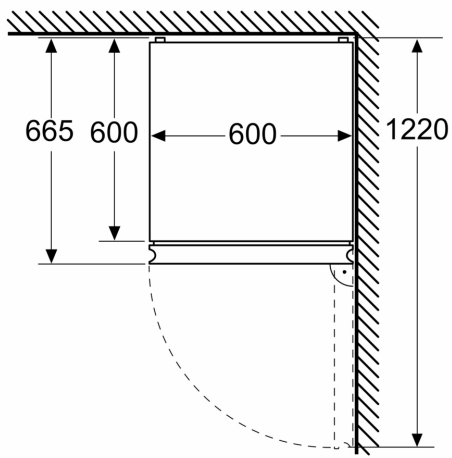

#### Technische Data

Energie-efficiëntieklasse <sup>1</sup> :	C
Gemiddeld energieverbruik <sup>2</sup> :	162 kWh/jaar
Volume vriesgedeelte:	103 l
Volume koelgedeelte:	260 l
Geluidsniveau:	35 dB(A) re 1 pW
Geluidsniveauroep:	B
Inbouw/vrijstaand:	Vrijstaand
Meubelkeur opties:	Niet mogelijk
Hoogte:	2030 mm
Breedte:	600 mm
Diepte:	665 mm
Nettogewicht:	71.0 kg
EAN-code:	4242003896365
Minimale smeltveiligheid:	10 A
Draairichting deur:	Rechts, verwisselbaar
Spanning:	220-240 V
Frequentie:	50 Hz
Lengte elektriciteits snoer:	226 cm
Aantal compressoren:	1
Aantal afzonderlijke koelsystemen:	2
Ventilator vriesgedeelte:	Nee
Deurscharnieren verwisselbaar:	Ja
Aantal in hoogte verstelbare draagplateaus in koelgedeelte:	3
Flessenrooster:	Ja
No Frost:	Koelkast en vriezer
Type installatie:	Vrijstaand

**iQ300, Vrijstaande  
koel-vriescombinatie, 203 x 60  
cm, Geborsteld staal  
anti-fingerprint, Total noFrost  
KG39N2ICF**

Maatschetsen

Afmeting in mm

Afmeting in mm

Afmeting in mm