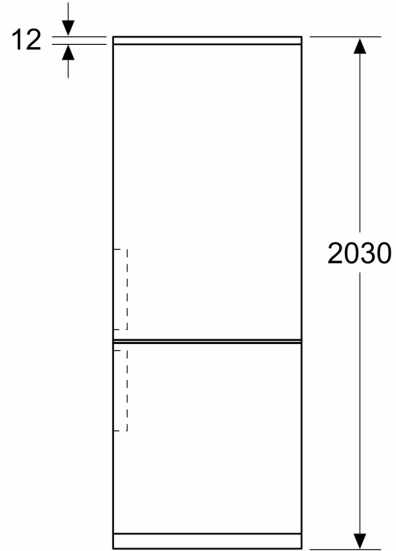

#### Technische Data

Energie-efficiëntieklasse <sup>1</sup> :	C
Gemiddeld energieverbruik <sup>2</sup> :	162 kWh/jaar
Volume vriesgedeelte:	103 l
Volume koelgedeelte:	260 l
Geluidsniveau:	35 dB(A) re 1 pW
Geluidsniveauroep:	B
Inbouw/vrijstaand:	Vrijstaand
Meubelkeur opties:	Niet mogelijk
Hoogte:	2030 mm
Breedte:	600 mm
Diepte:	665 mm
Nettogewicht:	71.0 kg
EAN-code:	4242003896365
Minimale smeltveiligheid:	10 A
Draairichting deur:	Rechts, verwisselbaar
Spanning:	220-240 V
Frequentie:	50 Hz
Lengte elektriciteits snoer:	226 cm
Aantal compressoren:	1
Aantal afzonderlijke koelsystemen:	2
Ventilator vriesgedeelte:	Nee
Deurscharnieren verwisselbaar:	Ja
Aantal in hoogte verstelbare draagplateaus in koelgedeelte:	3
Flessenrooster:	Ja
No Frost:	Koelkast en vriezer
Type installatie:	Vrijstaand

<sup>1</sup> Energie-efficiëntieklasse schaal van A tot G

<sup>2</sup> Gebaseerd op de resultaten van de standaard 24-uurs test. Het daadwerkelijke verbruik is afhankelijk van het gebruik en de positie van het apparaat.

**iQ300, Vrijstaande  
koel-vriescombinatie, 203 x 60  
cm, Geborsteld staal  
anti-fingerprint, Total noFrost  
KG39N2ICF**

Maatschetsen

Afmeting in mm

Afmeting in mm

Afmeting in mm