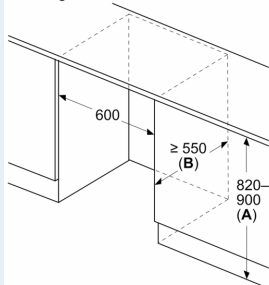

Technische specificaties:

- Inbouwmaten (hxbxd):
- 82 x 60 x 55 cm
- Afmetingen (hxbxd):
- 82 x 60 x 55 cm
- Klimaatklasse: SN-T
- Draairichting deur links, wisselbaar
- Netspanning 220 - 240 V

Toebehoren:

- 3 x eiervak, 1 x ijsblokjesbakje

iQ500, Onderbouw koelkast met vriesvak, 82 x 60 cm, Vlakscharnier met softClose KU22LADD0

Maatschetsen

Afmeting in mm
Aanbeveling tussenruimtes voor vlakscharnier

F	R	X
16-19	0-3	2,5
20	0-1	3
	2-3	2,5
21	0-1	3
	2-3	2,5
22	0	4
	1	3,5
	2-3	3

De in de tabel aanbevolen tussenruimtes moeten worden aangehouden, om een botsingsvrije opening van de apparaatdeuren te waarborgen en beschadiging aan keukenmeubels te vermijden.

Afmeting in mm

A: Onderbouw hoogte
B: ≥ 560 mm (aanbevolen)

Ruimte voor elektrische aansluiting naast het apparaat aan de linker- of rechterzijde

Afmeting in mm

Afmeting in mm

A: Luchtinvoeropening ≥ 200 cm²

Maatschetsen

Maximaal toegestaan gewicht van de fronten van de eenheden