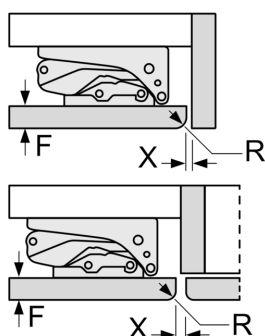

iQ500, Onderbouw koelkast met vriesvak, 82 x 60 cm, Vlakscharnier met softClose KU22LADD0

Maatschetsen

Afmeting in mm
Aanbeveling tussenruimtes voor vlakscharnier