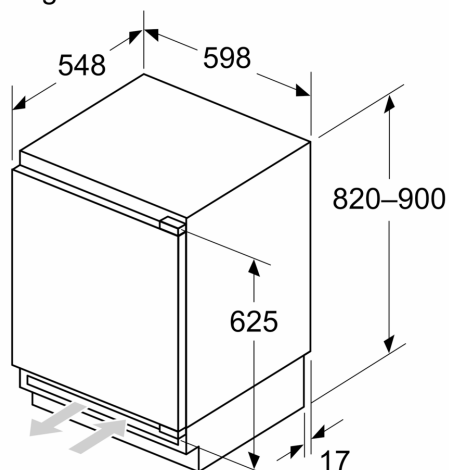

Technische specificaties:

- Inbouwmaten (hxbxd):
- 82 x 60 x 55 cm
- Afmetingen (hxbxd):
- 82 x 60 x 55 cm
- Klimaatklasse: SN-T
- Draairichting deur links, wisselbaar
- Netspanning 220 - 240 V

Toebehoren:

- 3 x eiervak, 1 x ijsblokjesbakje

iQ500, Onderbouw koelkast met vriesvak, 82 x 60 cm, Vlakscharnier met softClose KU22LADD0

Maatschetsen

Afmeting in mm
Aanbeveling tussenruimtes voor vlakscharnier

F	R	X
16-19	0-3	2,5
20	0-1	3
	2-3	2,5
21	0-1	3
	2-3	2,5
22	0	4
	1	3,5
	2-3	3

De in de tabel aanbevolen tussenruimtes moeten worden aangehouden, om een botsingsvrije opening van de apparaatdeuren te waarborgen en beschadiging aan keukenmeubels te vermijden.

Afmeting in mm

A: Onderbouw hoogte
B: ≥ 560 mm (aanbevolen)

Ruimte voor elektrische aansluiting naast het apparaat aan de linker- of rechterzijde

Afmeting in mm

Afmeting in mm

A: Luchtinvoeropening ≥ 200 cm²

Maatschetsen

Maximaal toegestaan gewicht van de fronten van de eenheden