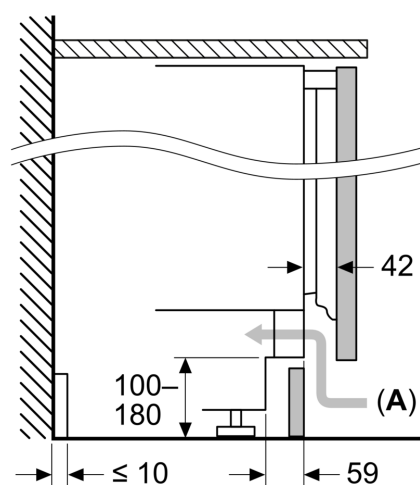

Technische specificaties:

- Inbouwmaten (hxbxd):
- 82 x 60 x 55 cm
- Afmetingen (hxbxd):
- 82 x 60 x 55 cm
- Klimaatklasse: SN-T
- Draairichting deur links, wisselbaar
- Netspanning 220 - 240 V

Toebehoren:

- 3 x eiervak, 1 x ijsblokjesbakje

iQ500, Onderbouw koelkast met vriesvak, 82 x 60 cm, Vlakscharnier met softClose KU22LADD0

Maatschetsen

Afmeting in mm
Aanbeveling tussenruimtes voor vlakscharnier

F	R	X
16-19	0-3	2,5
20	0-1	3
	2-3	2,5
21	0-1	3
	2-3	2,5
22	0	4
	1	3,5
	2-3	3

De in de tabel aanbevolen tussenruimtes moeten worden aangehouden, om een botsingsvrije opening van de apparaatdeuren te waarborgen en beschadiging aan keukenmeubels te vermijden.

Afmeting in mm

A: Onderbouw hoogte
B: ≥ 560 mm (aanbevolen)

Ruimte voor elektrische aansluiting naast het apparaat aan de linker- of rechterzijde

Afmeting in mm

Afmeting in mm

A: Luchtinvoeropening ≥ 200 cm²

Maatschetsen

Maximaal toegestaan gewicht van de fronten van de eenheden