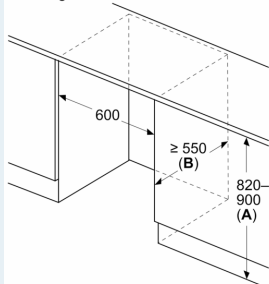

Vershoudsysteem:

Technische specificaties:

- Inbouwmaten (hxbxd):
- 82 x 60 x 55 cm
- Afmetingen (hxbxd):
- 82 x 60 x 55 cm
- Klimaatklasse: SN-T
- Draairichting deur rechts, wisselbaar
- Netspanning 220 - 240 V

Toebehoren:

- 3 x eiervak

iQ300, Onderbouw koelkast, 82 x 60 cm, Vlakscharnier KU21RVFE0

Maatschetsen

Afmeting in mm
Aanbeveling tussenruimtes voor vlakscharnier

F	R	X
16-19	0-3	2,5
20	0-1	3
	2-3	2,5
21	0-1	3
	2-3	2,5
22	0	4
	1	3,5
	2-3	3

De in de tabel aanbevolen tussenruimtes moeten worden aangehouden, om een botsingsvrije opening van de apparaatdeuren te waarborgen en beschadiging aan keukenmeubels te vermijden.

Afmeting in mm

A: Onderbouw hoogte

B: ≥ 560 mm (aanbevolen)

Ruimte voor elektrische aansluiting naast het apparaat aan de linker- of rechterzijde

Afmeting in mm

Afmeting in mm

A: Luchtinvoeropening ≥ 200 cm²

Maatschetsen

Maximaal toegestaan gewicht van de fronten van de eenheden