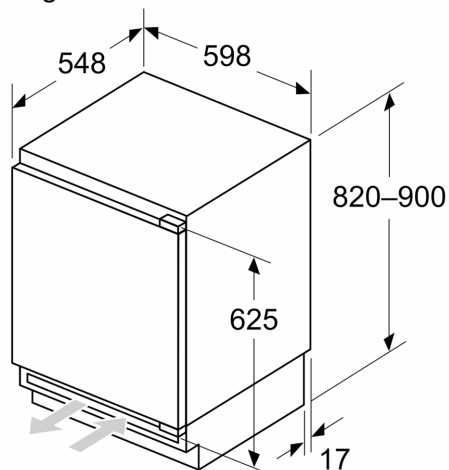

Vershoudsysteem:

Technische specificaties:

- Inbouwmaten (hxbxd):
- 82 x 60 x 55 cm
- Afmetingen (hxbxd):
- 82 x 60 x 55 cm
- Klimaatklasse: SN-T
- Draairichting deur rechts, wisselbaar
- Netspanning 220 - 240 V

Toebehoren:

- 3 x eiervak

iQ300, Onderbouw koelkast, 82 x 60 cm, Vlakscharnier KU21RVFE0

Maatschetsen

Afmeting in mm
Aanbeveling tussenruimtes voor vlakscharnier

F	R	X
16-19	0-3	2,5
20	0-1	3
	2-3	2,5
21	0-1	3
	2-3	2,5
22	0	4
	1	3,5
	2-3	3

De in de tabel aanbevolen tussenruimtes moeten worden aangehouden, om een botsingsvrije opening van de apparaatdeuren te waarborgen en beschadiging aan keukenmeubels te vermijden.

Afmeting in mm

A: Onderbouw hoogte

B: ≥ 560 mm (aanbevolen)

Ruimte voor elektrische aansluiting naast het apparaat aan de linker- of rechterzijde

Afmeting in mm

Afmeting in mm

A: Luchtinvoeropening ≥ 200 cm²

Maatschetsen

Maximaal toegestaan gewicht van de fronten van de eenheden