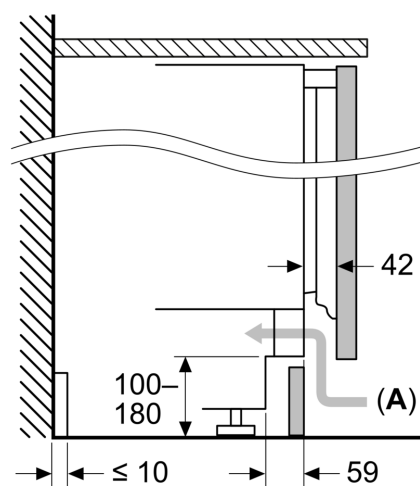

Vershoudsysteem:

Technische specificaties:

- Inbouwmaten (hxbxd):
- 82 x 60 x 55 cm
- Afmetingen (hxbxd):
- 82 x 60 x 55 cm
- Klimaatklasse: SN-T
- Draairichting deur rechts, wisselbaar
- Netspanning 220 - 240 V

Toebehoren:

- 3 x eiervak

iQ300, Onderbouw koelkast, 82 x 60 cm, Vlakscharnier KU21RVFE0

Maatschetsen

Afmeting in mm
Aanbeveling tussenruimtes voor vlakscharnier

F	R	X
16-19	0-3	2,5
20	0-1	3
	2-3	2,5
21	0-1	3
	2-3	2,5
22	0	4
	1	3,5
	2-3	3

De in de tabel aanbevolen tussenruimtes moeten worden aangehouden, om een botsingsvrije opening van de apparaatdeuren te waarborgen en beschadiging aan keukenmeubels te vermijden.

Afmeting in mm

A: Onderbouw hoogte

B: ≥ 560 mm (aanbevolen)

Ruimte voor elektrische aansluiting naast het apparaat aan de linker- of rechterzijde

Afmeting in mm

Afmeting in mm

A: Luchtinvoeropening ≥ 200 cm²

Maatschetsen

Maximaal toegestaan gewicht van de fronten van de eenheden