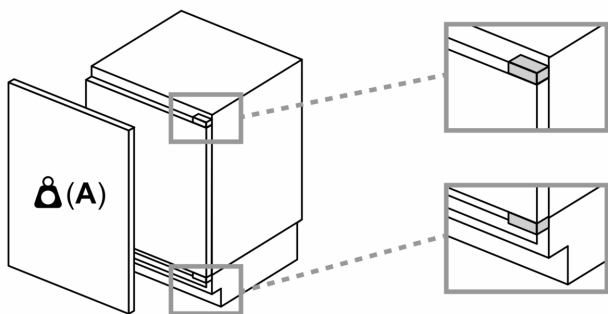

Maatschetsen

Maximaal toegestaan gewicht van de fronten van de eenheden

Gemonteerde fronten van eenheden die het toegestane gewicht overschrijden kunnen schade veroorzaken en resulteren in functionele beperkingen van de scharnieren

A: Gewicht ≤ 12 kg