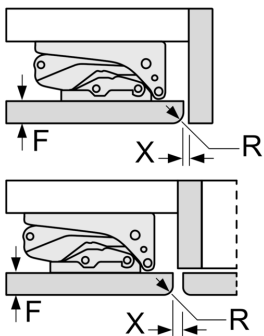

iQ500, Onderbouw koelkast, 82 x 60 cm, Vlakscharnier met softClose KU21RADE0

Maatschetsen

Afmeting in mm
Aanbeveling tussenruimtes voor vlakscharnier