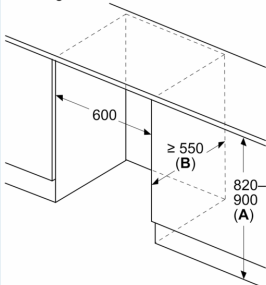

### Maatschetsen

Afmeting in mm  
Aanbeveling tussenruimtes voor vlakscharnier

F	R	X
16-19	0-3	2,5
20	0-1	3
21	2-3	2,5
	0-1	3
22	2-3	2,5
	0	4
	1	3,5
	2-3	3

De in de tabel aanbevolen tussenruimtes moeten worden aangehouden, om een botsingsvrije opening van de apparaatdeuren te waarborgen en beschadiging aan keukenmeubels te vermijden.

Afmeting in mm

Afmeting in mm

A: Onderbouw hoogte  
B: ≥ 560 mm (aanbevolen)

Ruimte voor elektrische aansluiting naast het apparaat aan de linker- of rechterzijde

Afmeting in mm

A: Luchtinvoeropening ≥ 200 cm<sup>2</sup>