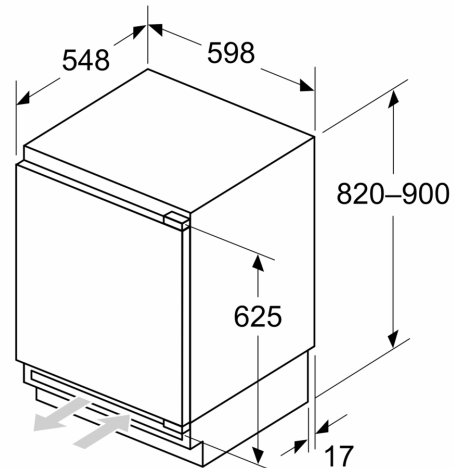

#### Technische specificaties:

- Inbouwmaten (hxbxd):
- 82 x 60 x 55 cm
- Afmetingen (hxbxd):
- 82 x 60 x 55 cm
- Klimaatklasse: SN-T
- Draairichting deur rechts, wisselbaar
- Netspanning 220 - 240 V

### Maatschetsen

Afmeting in mm  
Aanbeveling tussenruimtes voor vlakscharnier

F	R	X
16-19	0-3	2,5
20	0-1	3
21	2-3	2,5
	0-1	3
22	2-3	2,5
	0	4
	1	3,5
	2-3	3

De in de tabel aanbevolen tussenruimtes moeten worden aangehouden, om een botsingsvrije opening van de apparaatdeuren te waarborgen en beschadiging aan keukenmeubels te vermijden.

Afmeting in mm

Afmeting in mm

A: Onderbouw hoogte  
B: ≥ 560 mm (aanbevolen)

Ruimte voor elektrische aansluiting naast het apparaat aan de linker- of rechterzijde

Afmeting in mm

A: Luchtinvoeropening ≥ 200 cm<sup>2</sup>