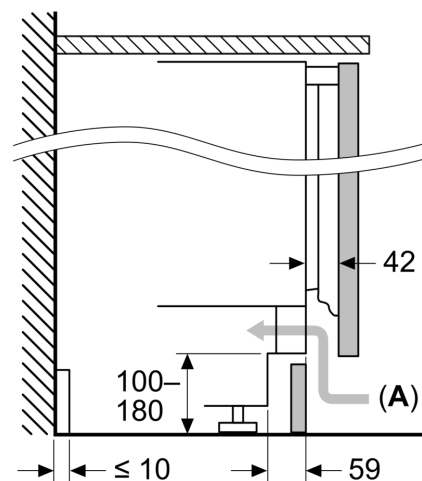

### Maatschetsen

Afmeting in mm  
Aanbeveling tussenruimtes voor vlakscharnier

F	R	X
16-19	0-3	2,5
20	0-1	3
21	2-3	2,5
	0-1	3
22	2-3	2,5
	0	4
	1	3,5
	2-3	3

De in de tabel aanbevolen tussenruimtes moeten worden aangehouden, om een botsingsvrije opening van de apparaatdeuren te waarborgen en beschadiging aan keukenmeubels te vermijden.

Afmeting in mm

Afmeting in mm

A: Onderbouw hoogte  
B: ≥ 560 mm (aanbevolen)

Ruimte voor elektrische aansluiting naast het apparaat aan de linker- of rechterzijde

Afmeting in mm

A: Luchtinvoeropening ≥ 200 cm<sup>2</sup>

## Maatschetsen