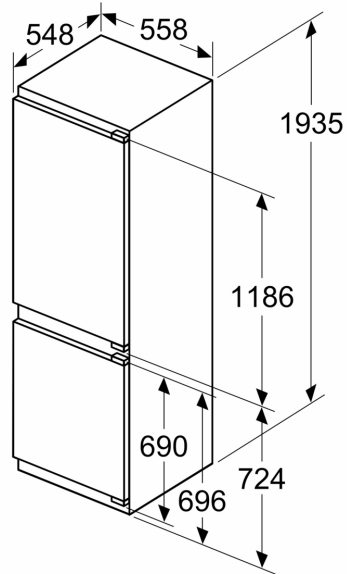

Technische specificaties:

- Inbouwmaten (hxbxd):
- 194 x 56 x 55 cm
- Afmetingen (hxbxd):
- 194 x 56 x 55 cm
- Klimaatklasse: SN-ST
- Draairichting deur rechts, verwisselbaar
- Netspanning 220 - 240 V
- Lengte voedingskabel: 230 cm

Toebehoren:

- ijsblokjesvorm

iQ500, Inbouw
koel-vriescombinatie, 193.5 x
55.8 cm, Vlakscharnier met
softClose
KI96NADC0

Maatschetsen

Afmeting in mm

C: Frontpaneel uitsteeklengte

D: Onderrand van frontpaneel

Afmeting in mm

Maatschetsen

Afmeting in mm

A: ≥ 560 mm (aanbevolen)
B: Stopcontact

Afmeting in mm

Aanbeveling tussenruimtes voor vlakscharnier

F	R	X
16-19	0-3	2,5
20	0-1	3
	2-3	2,5
21	0-1	3
	2-3	2,5
22	0	4
	1	3,5
	2-3	3