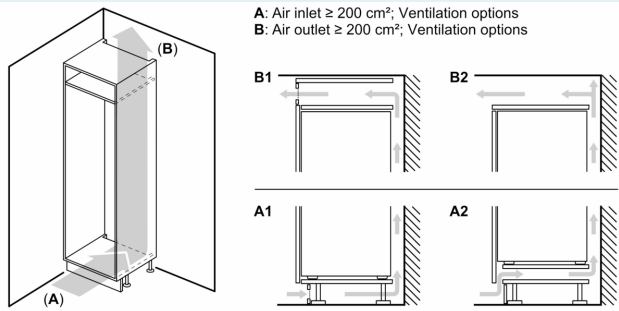

Technische specificaties:

- Inbouwmaten (hxbxd):
- 194 x 56 x 55 cm
- Afmetingen (hxbxd):
- 194 x 56 x 55 cm
- Klimaatklasse: SN-ST
- Draairichting deur rechts, verwisselbaar
- Netspanning 220 - 240 V
- Lengte voedingskabel: 230 cm

Toebehoren:

- ijsblokjesvorm

iQ500, Inbouw
koel-vriescombinatie, 193.5 x
55.8 cm, Vlakscharnier met
softClose
KI96NADC0

Maatschetsen

Afmeting in mm

C: Frontpaneel uitsteeklengte

D: Onderrand van frontpaneel