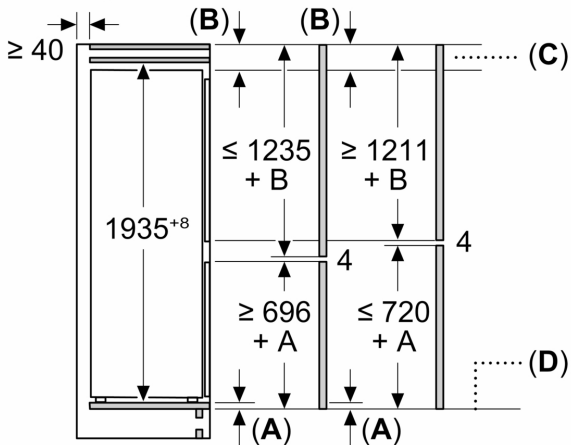

Technische specificaties:

- Inbouwmaten (hxbxd):
- 194 x 56 x 55 cm
- Afmetingen (hxbxd):
- 194 x 56 x 55 cm
- Klimaatklasse: SN-ST
- Draairichting deur rechts, verwisselbaar
- Netspanning 220 - 240 V
- Lengte voedingskabel: 230 cm

Toebehoren:

- ijsblokjesvorm

iQ500, Inbouw
koel-vriescombinatie, 193.5 x
55.8 cm, Vlakscharnier met
softClose
KI96NADC0

Maatschetsen

Afmeting in mm

C: Frontpaneel uitsteeklengte

D: Onderrand van frontpaneel

Afmeting in mm

Maatschetsen

Afmeting in mm

A: ≥ 560 mm (aanbevolen)
B: Stopcontact

Afmeting in mm

Aanbeveling tussenruimtes voor vlakscharnier

F	R	X
16-19	0-3	2,5
20	0-1	3
	2-3	2,5
21	0-1	3
	2-3	2,5
22	0	4
	1	3,5
	2-3	3