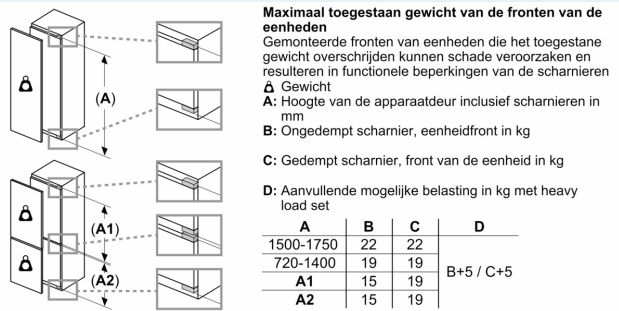

Technische specificaties:

- Inbouwmaten (hxbxd):
- 194 x 56 x 55 cm
- Afmetingen (hxbxd):
- 194 x 56 x 55 cm
- Klimaatklasse: SN-ST
- Draairichting deur rechts, verwisselbaar
- Netspanning 220 - 240 V
- Lengte voedingskabel: 230 cm

Toebehoren:

- ijsblokjesvorm

iQ500, Inbouw
koel-vriescombinatie, 193.5 x
55.8 cm, Vlakscharnier met
softClose
KI96NADC0

Maatschetsen

Afmeting in mm

C: Frontpaneel uitsteeklengte

D: Onderrand van frontpaneel