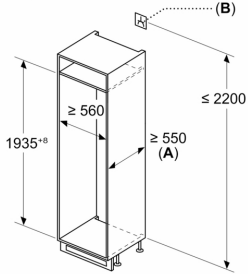

Technische specificaties:

- Inbouwmaten (hxbxd):
- 194 x 56 x 55 cm
- Afmetingen (hxbxd):
- 194 x 56 x 55 cm
- Klimaatklasse: SN-ST
- Draairichting deur rechts, verwisselbaar
- Netspanning 220 - 240 V
- Lengte voedingskabel: 230 cm

Toebehoren:

- ijsblokjesvorm

iQ500, Inbouw
koel-vriescombinatie, 193.5 x
55.8 cm, Vlakscharnier met
softClose
KI96NADC0

Maatschetsen

Afmeting in mm

C: Frontpaneel uitsteeklengte

D: Onderrand van frontpaneel

Afmeting in mm

Maatschetsen

Afmeting in mm

A: ≥ 560 mm (aanbevolen)
B: Stopcontact

Afmeting in mm

Aanbeveling tussenruimtes voor vlakscharnier

F	R	X
16-19	0-3	2,5
20	0-1	3
	2-3	2,5
21	0-1	3
	2-3	2,5
22	0	4
	1	3,5
	2-3	3