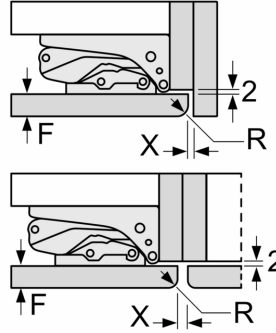

Toebehoren:

- ijsblokjesvorm

iQ500, Inbouw
koel-vriescombinatie, 193.5 x
55.8 cm, Vlakscharnier met
softClose
KI96NADC0

Maatschetsen

Afmeting in mm

C: Frontpaneel uitsteeklengte

D: Onderrand van frontpaneel

Afmeting in mm

Maatschetsen

Afmeting in mm

A: ≥ 560 mm (aanbevolen)
B: Stopcontact

Afmeting in mm

Aanbeveling tussenruimtes voor vlakscharnier

F	R	X
16-19	0-3	2,5
20	0-1	3
	2-3	2,5
21	0-1	3
	2-3	2,5
22	0	4
	1	3,5
	2-3	3

De in de tabel aanbevolen tussenruimtes moeten worden aangehouden, om een botsingsvrije opening van de apparaatdeuren te waarborgen en beschadiging aan keukenmeubels te vermijden.