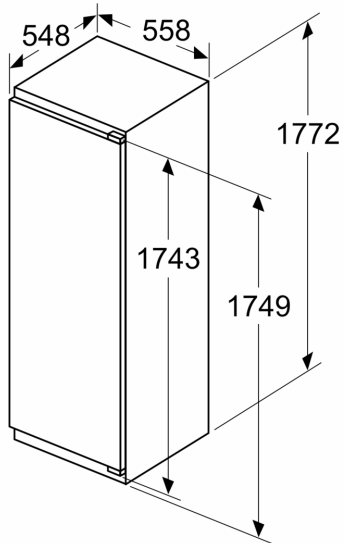

### Technische specificaties:

- Afmetingen (hxbxd):
- 177 x 54 x 55 cm
- Klimaatklasse: SN-ST
- Draairichting deur rechts, wisselbaar
- Netspanning 220 - 240 V

### Toebehoren:

- A\*\*0031, eiervak, ijsblokjesvorm

iQ300, Inbouw koelkast met vriesvak, 177.5 x 56 cm, Vlakscharnier KI82LVFE0

Maatschetsen

**Maximaal toegestaan gewicht van de fronten van de eenheden**  
 Gemonteerde fronten van eenheden die het toegestane gewicht overschrijden kunnen schade veroorzaken en resulteren in functionele beperkingen van de scharnieren

Δ Gewicht  
 A: Hoogte van de apparaatdeur inclusief scharnieren in mm  
 B: Ongedempt scharnier, eenheidfront in kg  
 C: Gedempt scharnier, front van de eenheid in kg  
 D: Aanvullende mogelijke belasting in kg met heavy load set

A	B	C	D
1500-1750	22	22	
720-1400	19	19	B+5 / C+5
A1	15	19	
A2	15	19	

Afmeting in mm

Afmeting in mm

Maatschetsen

Afmeting in mm  
Aanbeveling tussenruimtes voor vlakscharnier

F	R	X
16-19	0-3	2,5
20	0-1	3
	2-3	2,5
21	0-1	3
	2-3	2,5
22	0	4
	1	3,5
	2-3	3