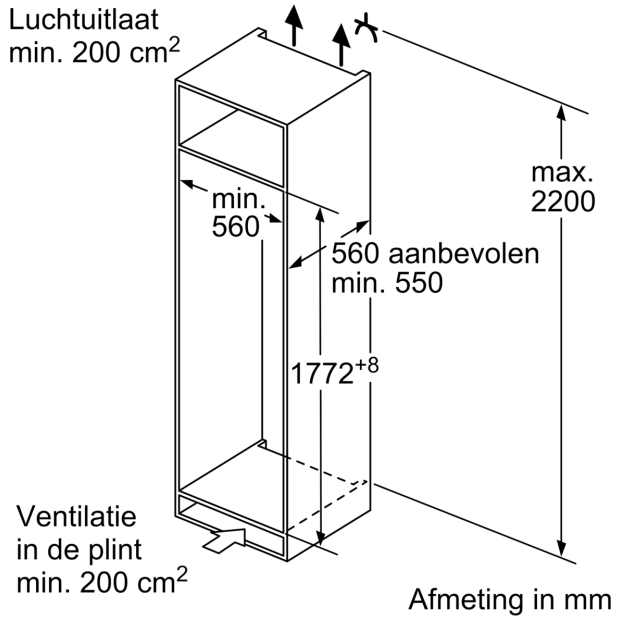

### Technische specificaties:

- Afmetingen (hxbxd):
- 177 x 54 x 55 cm
- Klimaatklasse: SN-ST
- Draairichting deur rechts, wisselbaar
- Netspanning 220 - 240 V

### Toebehoren:

- A\*\*0031, eiervak, ijsblokjesvorm

iQ300, Inbouw koelkast met vriesvak, 177.5 x 56 cm, Vlakscharnier KI82LVFE0

Maatschetsen

**Maximaal toegestaan gewicht van de fronten van de eenheden**  
 Gemonteerde fronten van eenheden die het toegestane gewicht overschrijden kunnen schade veroorzaken en resulteren in functionele beperkingen van de scharnieren

Δ Gewicht  
 A: Hoogte van de apparaatdeur inclusief scharnieren in mm  
 B: Ongedempt scharnier, eenheidfront in kg  
 C: Gedempt scharnier, front van de eenheid in kg  
 D: Aanvullende mogelijke belasting in kg met heavy load set

A	B	C	D
1500-1750	22	22	
720-1400	19	19	B+5 / C+5
A1	15	19	
A2	15	19	

Afmeting in mm

Afmeting in mm

Maatschetsen

Afmeting in mm  
Aanbeveling tussenruimtes voor vlakscharnier

F	R	X
16-19	0-3	2,5
20	0-1	3
	2-3	2,5
21	0-1	3
	2-3	2,5
22	0	4
	1	3,5
	2-3	3