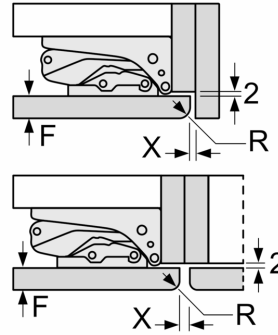

A	B	C	D
1500-1750	22	22	
720-1400	19	19	B+5 / C+5
A1	15	19	
A2	15	19	

Afmeting in mm

Afmeting in mm

Maatschetsen

Afmeting in mm  
Aanbeveling tussenruimtes voor vlakscharnier

F	R	X
16-19	0-3	2,5
20	0-1	3
	2-3	2,5
21	0-1	3
	2-3	2,5
22	0	4
	1	3,5
	2-3	3

De in de tabel aanbevolen tussenruimtes moeten worden aangehouden, om een botsingsvrije opening van de apparaatdeuren te waarborgen en beschadiging aan keukenmeubels te vermijden.