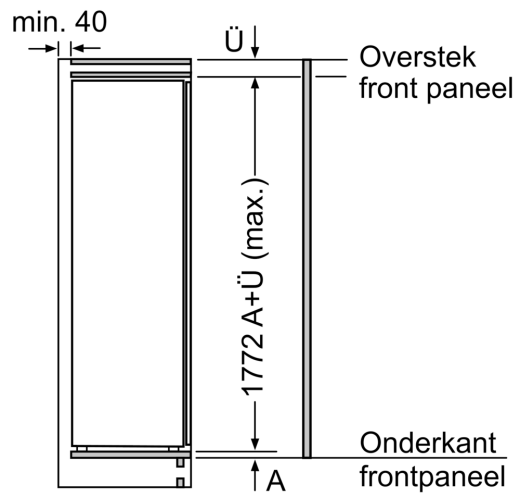

Afmeting in mm