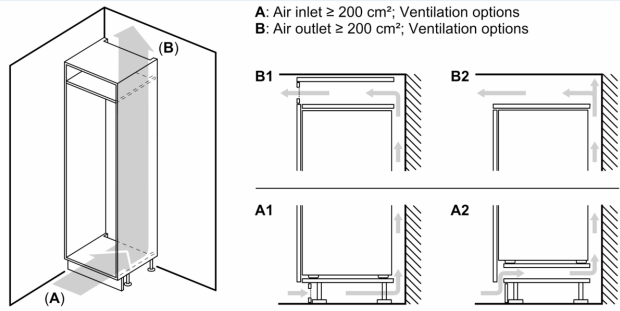

Vershoudsysteem:

- 2 Fresh-lades

4-Sterren vriesruimte:

Technische specificaties:

- Inbouwmaten (hxbxd):
- 177.5 x 56 x 55 cm
- Afmetingen (hxbxd):
- 177 x 54 x 55 cm
- Klimaatklasse: SN-ST
- Netspanning 220 - 240 V

Toebehoren:

- eiervak

iQ100, Inbouw koelkast, 177.5 x 56 cm, Sleepdeur
KI81RNSE0

Maatschetsen

Afmeting in mm

Afmeting in mm

Afmeting in mm