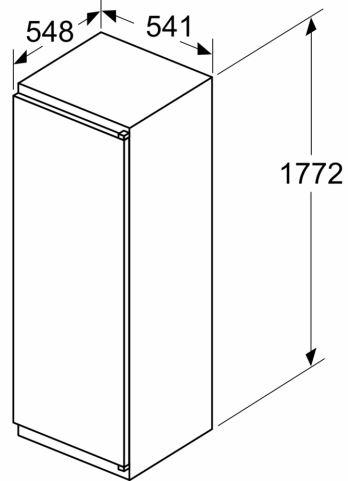

Vershoudsysteem:

- 2 Fresh-lades

4-Sterren vriesruimte:

Technische specificaties:

- Inbouwmaten (hxbxd):
- 177.5 x 56 x 55 cm
- Afmetingen (hxbxd):
- 177 x 54 x 55 cm
- Klimaatklasse: SN-ST
- Netspanning 220 - 240 V

Toebehoren:

- eiervak

iQ100, Inbouw koelkast, 177.5 x 56 cm, Sleepdeur
KI81RNSE0

Maatschetsen

Afmeting in mm

Afmeting in mm

Afmeting in mm