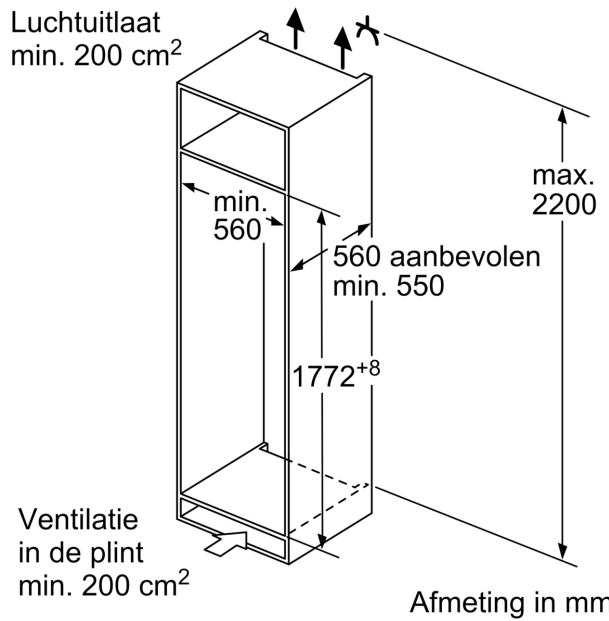

Uitrusting

Technische Data

Energieklasse: E
 Gemiddeld jaarlijks energieverbruik in kilowattuur per jaar (kWh/a):
 114 kWh/annum
 Totale volume van de vriescompartimenten: 0 l
 Totale volume van de koelcompartimenten: 310 l
 Geluidsniveau: 35 dB(A) re 1 pW
 Geluidsniveaurooster: B
 Inbouw/vrijstaand: Inbouw
 Meubelkeur opties: Niet mogelijk
 Hoogte: 1772 mm
 Breedte: 541 mm
 Diepte: 548 mm
 Inbouwafmetingen (hxbxd): 1775.0 x 560 x 550 mm
 Nettogewicht: 50.3 kg
 Minimale smeltveiligheid: 10 A
 Draairichting deur: Rechts, om te draaien
 Spanning: 220-240 V
 Frequentie: 50 Hz
 Lengte elektriciteitsnoer: 230.0 cm
 Aantal compressoren: 1
 Aantal afzonderlijke koelsystemen: 1
 Ventilator vriesgedeelte: Ja
 Deurscharnieren verwisselbaar: Ja
 Aantal verstelbare draagplateaus in koelgedeelte: 5
 Flessenrooster: Nee
 EAN-code: 4242003933121
 Merk: Siemens
 Productnaam: KI81RNSE0
 Type vriezer: Koelkast
 No-frost systeem: Nee
 Type installatie: Volledig geïntegreerd
 Meegeleverde toebehoren: 3 x eiervak

iQ100, Inbouw koelkast, 177.5 x 56 cm, Sleepdeur KI81RNSE0

Uitrusting

Prestaties en verbruik:

- Energie efficiëntieklasse: E
- Energie: 114 kWh p/j
- Totale inhoud: 310 liter
- Geluidsniveau: 35 dB

Algemene informatie:

Vershoudsysteem:

- 2 Fresh-lades

4-Sterren vriesruimte:

Technische specificaties:

- Inbouwmaten (hxbxd):
- 177.5 x 56 x 55 cm
- Afmetingen (hxbxd):
- 177 x 54 x 55 cm
- Klimaatklasse: SN-ST
- Netspanning 220 - 240 V

Toebehoren:

- eiervak

iQ100, Inbouw koelkast, 177.5 x 56 cm, Sleepdeur
KI81RNSE0

Maatschetsen

Afmeting in mm

Afmeting in mm

Afmeting in mm