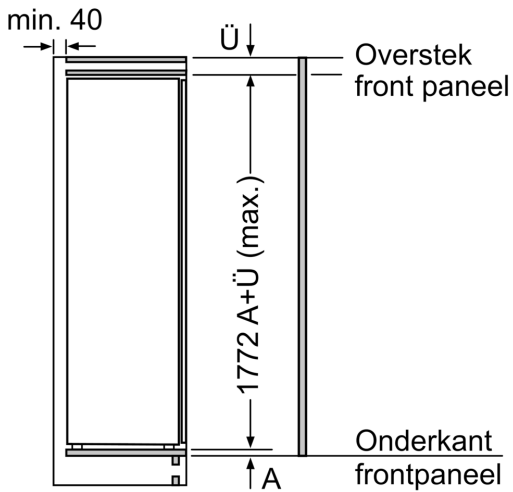

Toebehoren:

- eiervak

iQ100, Inbouw koelkast, 177.5 x 56 cm, Sleepdeur
KI81RNSE0

Maatschetsen

Afmeting in mm

Afmeting in mm

Afmeting in mm