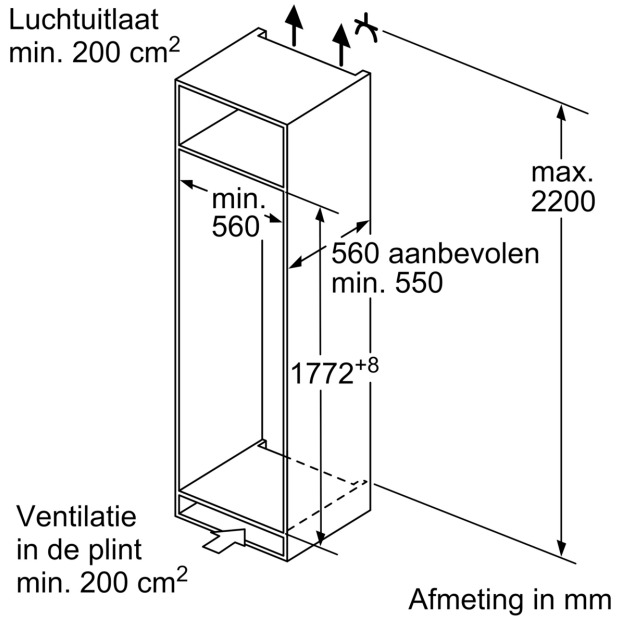

Technische specificaties:

- Inbouwmaten (hxbxd):
- 177.5 x 56 x 55 cm
- Afmetingen (hxbxd):
- 177 x 56 x 55 cm
- Klimaatklasse: SN-ST
- Netspanning 220 - 240 V

Toebehoren:

- Verstevigingsset voor zware deuren

iQ500, Inbouw koelkast, 177.2 x 55.8 cm, Vlakscharnier met softClose
KI81RADCO

Maatschetsen

Maximaal toegestaan gewicht van de fronten van de eenheden
 Gemonteerde fronten van eenheden die het toegestane gewicht overschrijden kunnen schade veroorzaken en resulteren in functionele beperkingen van de scharnieren

Δ: Gewicht
 A: Hoogte van de apparaatdeur inclusief scharnieren in mm
 B: Ongedempt scharnier, eenheidfront in kg
 C: Gedempt scharnier, front van de eenheid in kg
 D: Aanvullende mogelijke belasting in kg met heavy load set

A	B	C	D
1500-1750	22	22	
720-1400	19	19	B+5 / C+5
A1	15	19	
A2	15	19	

Afmeting in mm

Afmeting in mm

Maatschetsen

Afmeting in mm
Aanbeveling tussenruimtes voor vlakscharnier

F	R	X
16-19	0-3	2,5
20	0-1	3
	2-3	2,5
21	0-1	3
	2-3	2,5
22	0	4
	1	3,5
	2-3	3