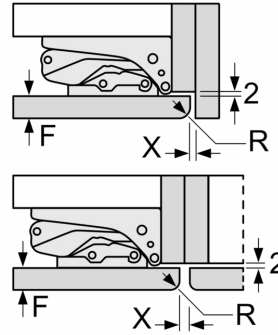

Δ: Gewicht
 A: Hoogte van de apparaatdeur inclusief scharnieren in mm
 B: Ongedempt scharnier, eenheidfront in kg
 C: Gedempt scharnier, front van de eenheid in kg
 D: Aanvullende mogelijke belasting in kg met heavy load set

A	B	C	D
1500-1750	22	22	
720-1400	19	19	B+5 / C+5
A1	15	19	
A2	15	19	

Afmeting in mm

Afmeting in mm

Maatschetsen

Afmeting in mm
Aanbeveling tussenruimtes voor vlakscharnier

F	R	X
16-19	0-3	2,5
20	0-1	3
	2-3	2,5
21	0-1	3
	2-3	2,5
22	0	4
	1	3,5
	2-3	3

De in de tabel aanbevolen tussenruimtes moeten worden aangehouden, om een botsingsvrije opening van de apparaatdeuren te waarborgen en beschadiging aan keukenmeubels te vermijden.