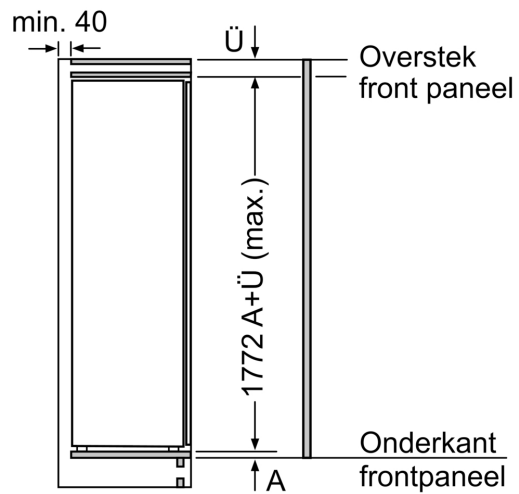

Afmeting in mm