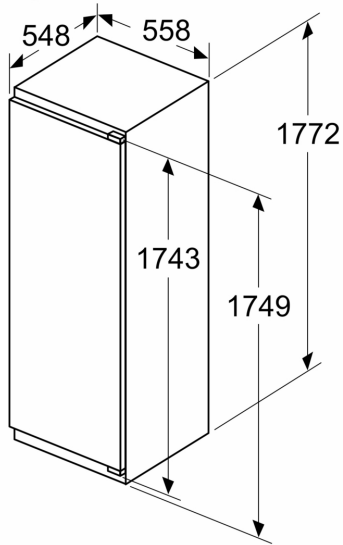

Technische specificaties:

- Inbouwmaten (hxbxd):
- 177.5 x 56 x 55 cm
- Afmetingen (hxbxd):
- 177 x 56 x 55 cm
- Klimaatklasse: SN-ST
- Netspanning 220 - 240 V

Toebehoren:

- Verstevigingsset voor zware deuren

iQ500, Inbouw koelkast, 177.2 x 55.8 cm, Vlakscharnier met softClose
KI81RADCO

Maatschetsen

Maximaal toegestaan gewicht van de fronten van de eenheden
 Gemonteerde fronten van eenheden die het toegestane gewicht overschrijden kunnen schade veroorzaken en resulteren in functionele beperkingen van de scharnieren

Δ: Gewicht
 A: Hoogte van de apparaatdeur inclusief scharnieren in mm
 B: Ongedempt scharnier, eenheidfront in kg
 C: Gedempt scharnier, front van de eenheid in kg
 D: Aanvullende mogelijke belasting in kg met heavy load set

A	B	C	D
1500-1750	22	22	
720-1400	19	19	B+5 / C+5
A1	15	19	
A2	15	19	

Afmeting in mm

Afmeting in mm

Maatschetsen

Afmeting in mm
Aanbeveling tussenruimtes voor vlakscharnier

F	R	X
16-19	0-3	2,5
20	0-1	3
	2-3	2,5
21	0-1	3
	2-3	2,5
22	0	4
	1	3,5
	2-3	3