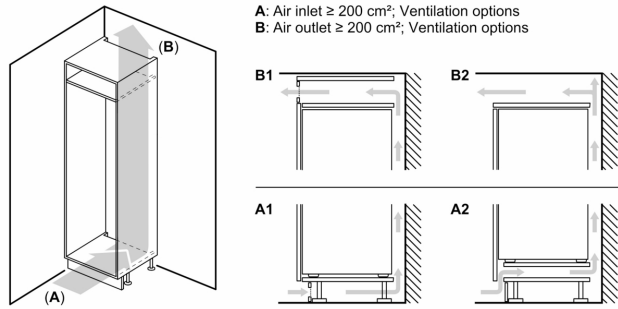

Technische specificaties:

- Inbouwmaten (hxbxd):
- 177.5 x 56 x 55 cm
- Afmetingen (hxbxd):
- 177 x 56 x 55 cm
- Klimaatklasse: SN-ST
- Netspanning 220 - 240 V

Toebehoren:

- Verstevigingsset voor zware deuren

iQ500, Inbouw koelkast, 177.2 x 55.8 cm, Vlakscharnier met softClose
KI81RADCO

Maatschetsen

Maximaal toegestaan gewicht van de fronten van de eenheden
 Gemonteerde fronten van eenheden die het toegestane gewicht overschrijden kunnen schade veroorzaken en resulteren in functionele beperkingen van de scharnieren