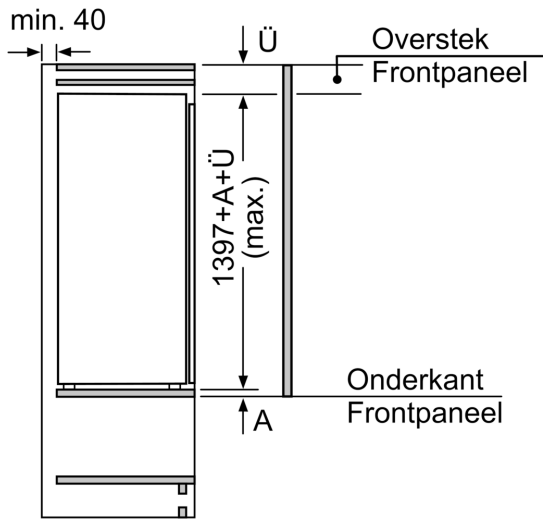

Maatschetsen

Afmeting in mm