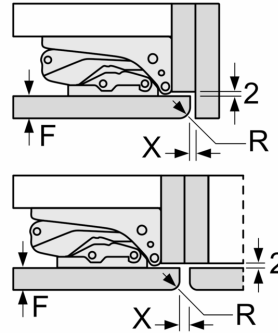

Δ : Gewicht
 A: Hoogte van de apparaatdeur inclusief scharnieren in mm
 B: Ongedempt scharnier, eenheidfront in kg
 C: Gedempt scharnier, front van de eenheid in kg
 D: Aanvullende mogelijke belasting in kg met heavy load set

A	B	C	D
1500-1750	22	22	
720-1400	19	19	B+5 / C+5
A1	15	19	
A2	15	19	

Maatschetsen

Afmeting in mm

Afmeting in mm
Aanbeveling tussenruimtes voor vlakscharnier

F	R	X
16-19	0-3	2,5
20	0-1	3
	2-3	2,5
21	0-1	3
	2-3	2,5
22	0	4
	1	3,5
	2-3	3

De in de tabel aanbevolen tussenruimtes moeten worden aangehouden, om een botsingsvrije opening van de apparaatdeuren te waarborgen en beschadiging aan keukenmeubels te vermijden.