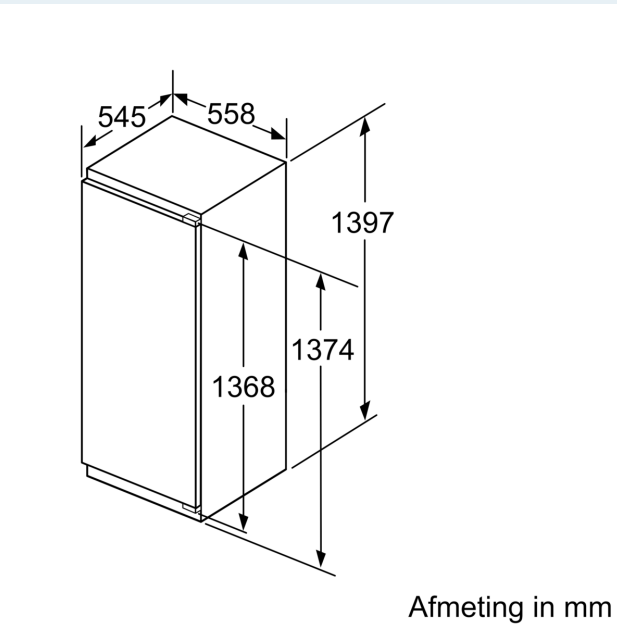

Technische specificaties:

- Inbouwmaten (hxbxd):
- 140 x 56 x 55 cm
- Afmetingen (hxbxd):
- 140 x 56 x 55 cm
- Klimaatklasse: SN-ST
- Draairichting deur rechts, wisselbaar
- Aansluitwaarde: 90 W
- Netspanning 220 - 240 V

Toebehoren:

- eiervak, ijsblokjesvorm

iQ500, Inbouw koelkast met vriesvak, 140 x 56 cm, Vlakscharnier met softClose KI52LADE0

Maatschetsen

Maximaal toegestaan gewicht van de fronten van de eenheden
 Gemonteerde fronten van eenheden die het toegestane gewicht overschrijden kunnen schade veroorzaken en resulteren in functionele beperkingen van de scharnieren

Δ : Gewicht
 A: Hoogte van de apparaatdeur inclusief scharnieren in mm
 B: Ongedempt scharnier, eenheidfront in kg
 C: Gedempt scharnier, front van de eenheid in kg
 D: Aanvullende mogelijke belasting in kg met heavy load set

A	B	C	D
1500-1750	22	22	
720-1400	19	19	B+5 / C+5
A1	15	19	
A2	15	19	

Maatschetsen

Afmeting in mm

Afmeting in mm
Aanbeveling tussenruimtes voor vlakscharnier

F	R	X
16-19	0-3	2,5
20	0-1	3
	2-3	2,5
21	0-1	3
	2-3	2,5
22	0	4
	1	3,5
	2-3	3