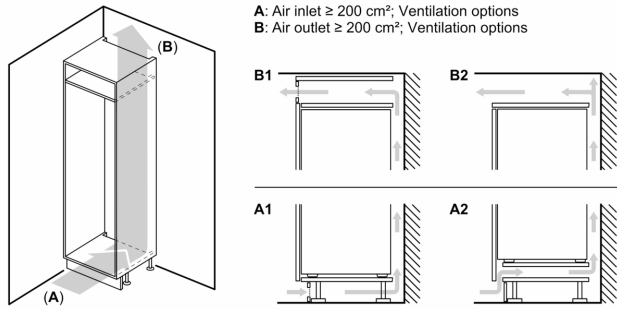

Technische specificaties:

- Inbouwmaten (hxbxd):
- 140 x 56 x 55 cm
- Afmetingen (hxbxd):
- 140 x 56 x 55 cm
- Klimaatklasse: SN-ST
- Draairichting deur rechts, wisselbaar
- Aansluitwaarde: 90 W
- Netspanning 220 - 240 V

Toebehoren:

- eiervak, ijsblokjesvorm

iQ500, Inbouw koelkast met vriesvak, 140 x 56 cm, Vlakscharnier met softClose KI52LADE0

Maatschetsen

Maximaal toegestaan gewicht van de fronten van de eenheden
 Gemonteerde fronten van eenheden die het toegestane gewicht overschrijden kunnen schade veroorzaken en resulteren in functionele beperkingen van de scharnieren