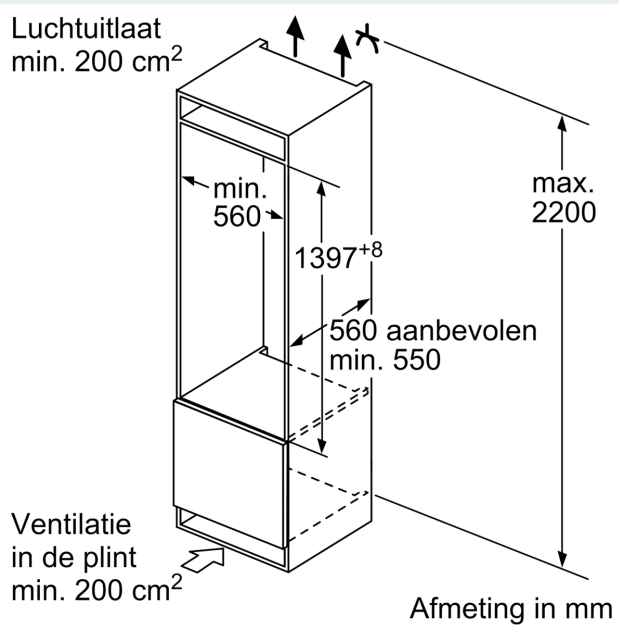

Maximaal toegestaan gewicht van de fronten van de eenheden
Gemonteerde fronten van eenheden die het toegestane gewicht overschrijden kunnen schade veroorzaken en resulteren in functionele beperkingen van de scharnieren

Δ : Gewicht
A: Hoogte van de apparaatdeur inclusief scharnieren in mm
B: Ongedempt scharnier, eenheidfront in kg
C: Gedempt scharnier, front van de eenheid in kg
D: Aanvullende mogelijke belasting in kg met heavy load set

A	B	C	D
1500-1750	22	22	
720-1400	19	19	B+5 / C+5
A1	15	19	
A2	15	19