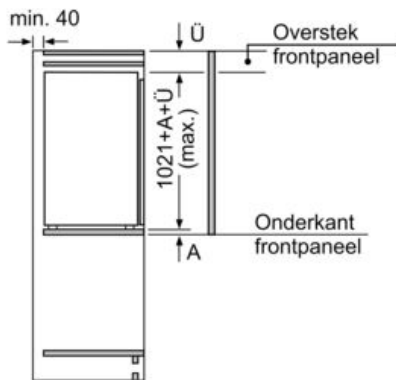

iQ300, Inbouw koelkast met vriesvak, 102.5 x 56 cm, Vlakscharnier KI32LVFE0

Maatschetsen

Afmeting in mm