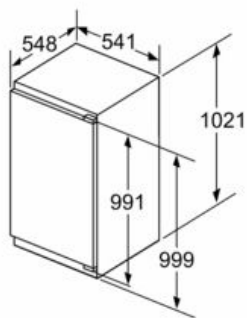

iQ300, Inbouw koelkast met vriesvak, 102.5 x 56 cm, Vlakscharnier KI32LVFE0

Maatschetsen

Afmeting in mm