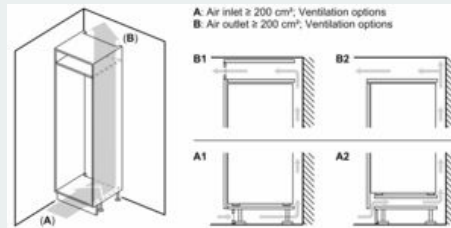

iQ300, Inbouw koelkast met vriesvak, 102.5 x 56 cm, Vlakscharnier KI32LVFE0

Maatschetsen

F	R	X
16-19	0-3	2,5
20	0-1	3
	2-3	2,5
21	0-1	3
	2-3	2,5
22	0	4
	1	3,5
	2-3	3

De in de tabel aanbevolen tussenruimtes moeten worden aangehouden, om een botsingsvrije opening van de apparaatdeuren te waarborgen en beschadiging aan keukenmeubels te vermijden.

Δ Gewicht

B: Ongedempt scharnier, eenheidsfront in kg

D: Aanvullende mogelijke belasting in kg met heavy load set

A	B	C	D
1500-1750	22	22	
720-1400	19	19	B+5 / C+5
A1	15	19	
A2	15	19