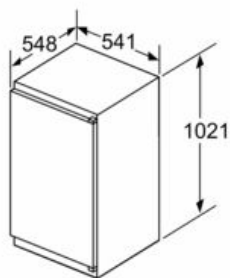

- Inbouwmaten (hxbxd):
- 102.5 x 56 x 55 cm
- Afmetingen (hxbxd):
- 102 x 54 x 55 cm
- Klimaatklasse: SN-ST
- Netspanning 220 - 240 V

Toebehoren:

- 3 x eiervak, 1 x Ijsblokjesbakje

**iQ100, Inbouw koelkast met vriesvak,
102.5 x 56 cm, Sleepdeur
KI32LNSE0**

Maatschetsen

Afmeting in mm

Afmeting in mm