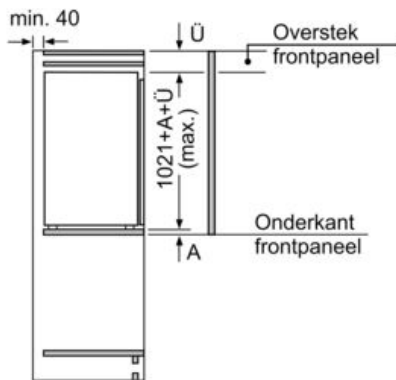

- Inbouwmaten (hxbxd):
- 102.5 x 56 x 55 cm
- Afmetingen (hxbxd):
- 102 x 54 x 55 cm
- Klimaatklasse: SN-ST
- Netspanning 220 - 240 V

Toebehoren:

- 3 x eiervak, 1 x Ijsblokjesbakje

**iQ100, Inbouw koelkast met vriesvak,
102.5 x 56 cm, Sleepdeur
KI32LNSE0**

Maatschetsen

Afmeting in mm

Afmeting in mm