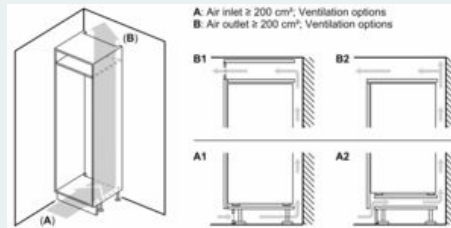

- Inbouwmaten (hxbxd):
- 102.5 x 56 x 55 cm
- Afmetingen (hxbxd):
- 102 x 54 x 55 cm
- Klimaatklasse: SN-ST
- Netspanning 220 - 240 V

Toebehoren:

- 3 x eiervak, 1 x Ijsblokjesbakje

**iQ100, Inbouw koelkast met vriesvak,
102.5 x 56 cm, Sleepdeur
KI32LNSE0**

Maatschetsen

Afmeting in mm

Afmeting in mm