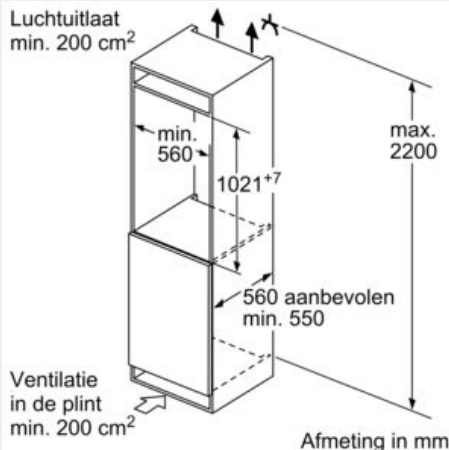

Afmeting in mm

Afmeting in mm