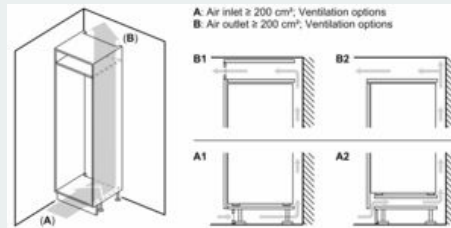

**iQ500, Inbouw koelkast met vriesvak,
102.5 x 56 cm, Vlakscharnier met
softClose
KI32LADD1**

Maatschetsen

F	R	X
16-19	0-3	2,5
20	0-1	3
	2-3	2,5
21	0-1	3
	2-3	2,5
22	0	4
	1	3,5
	2-3	3

De in de tabel aanbevolen tussenruimtes moeten worden aangehouden, om een botsingsvrije opening van de apparaatdeuren te waarborgen en beschadiging aan keukenmeubels te vermijden.

Δ Gewicht

A: Hoogte van de apparaatdeur inclusief scharnieren in mm

B: Ongedempt scharnier, eenheidsfront in kg

C: Gedempt scharnier, front van de eenheid in kg

D: Aanvullende mogelijke belasting in kg met heavy load set