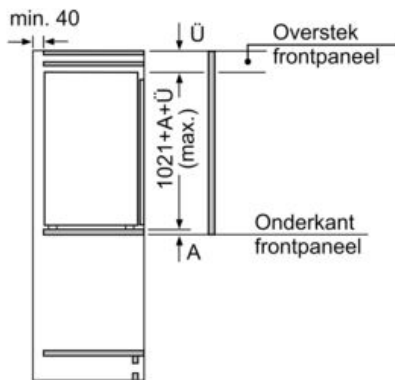

**iQ500, Inbouw koelkast met vriesvak,
102.5 x 56 cm, Vlakscharnier met
softClose
KI32LADD1**

Maatschetsen

Afmeting in mm