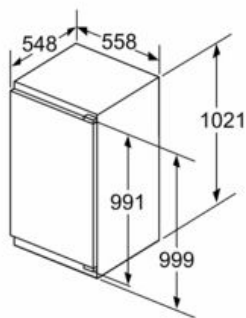

**iQ500, Inbouw koelkast met vriesvak,
102.5 x 56 cm, Vlakscharnier met
softClose
KI32LADD1**

Maatschetsen

Afmeting in mm