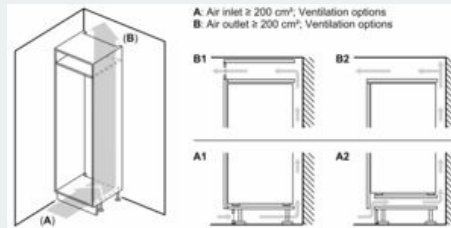

iQ300, Inbouw koelkast, 102.5 x 56 cm, Vlakscharnier KI31RVFE0

Maatschetsen

Afmeting in mm

Afmeting in mm Aanbeveling tussenruimtes voor vlakscharnier

F	R	X
16-19	0-3	2,5
20	0-1	3
	2-3	2,5
21	0-1	3
	2-3	2,5
22	0	4
	1	3,5
	2-3	3

De in de tabel aanbevolen tussenruimtes moeten worden aangehouden, om een botsingsvrije opening van de apparaatdeuren te waarborgen en beschadiging aan keukenmeubels te vermijden.

Maximaal toegestaan gewicht van de fronten van de eenheden

Δ Gewicht

A: Hoogte van de apparaatdeur inclusief scharnieren in mm

B: Ongedempt scharnier, eenheidsfront in kg

D: Aanvullende mogelijke belasting in kg met heavy load set

A	B	C	D
1500-1750	22	22	
720-1400	19	19	B+5 / C+5
A1	15	19	
A2	15	19