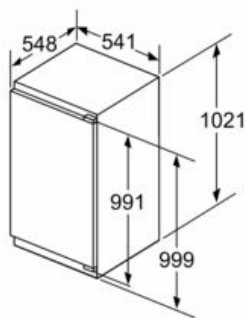

iQ300, Inbouw koelkast, 102.5 x 56 cm, Vlakscharnier KI31RVFE0

Maatschetsen

Afmeting in mm