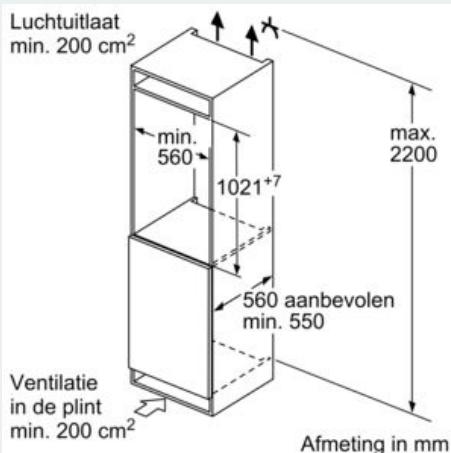

Afmeting in mm

Afmeting in mm