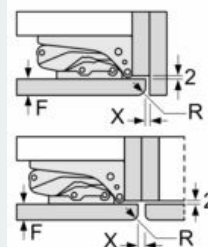

Afmeting in mm Aanbeveling tussenruimtes voor vlakscharnier

F	R	X
16-19	0-3	2,5
20	0-1	3
	2-3	2,5
21	0-1	3
	2-3	2,5
22	0	4
	1	3,5
	2-3	3

De in de tabel aanbevolen tussenruimtes moeten worden aangehouden, om een botsingsvrije opening van de apparaatdeuren te waarborgen en beschadiging aan keukenmeubels te vermijden.