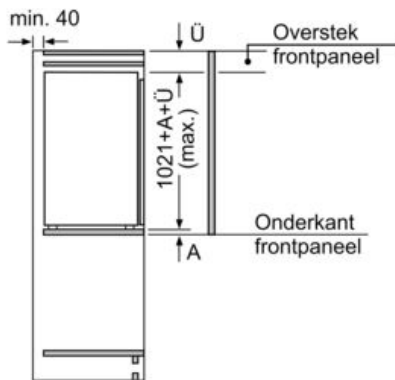

iQ300, Inbouw koelkast, 102.5 x 56 cm, Vlakscharnier KI31RVFE0

Maatschetsen

Afmeting in mm