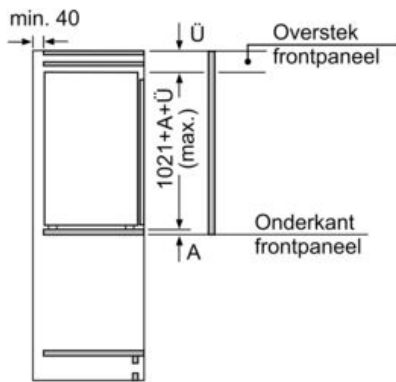

- Inbouwmaten (hxbxd):
- 102.5 x 56 x 55 cm
- Afmetingen (hxbxd):
- 102 x 54 x 55 cm
- Klimaatklasse: SN-ST
- Draairichting deur rechts, wisselbaar
- Netspanning 220 - 240 V

**Toebehoren:**

- 3 x eiervak

iQ100, Inbouw koelkast, 102.5 x 56 cm, Sleepdeur  
KI31RNSE0

Maatschetsen

Afmeting in mm

Afmeting in mm

Afmeting in mm