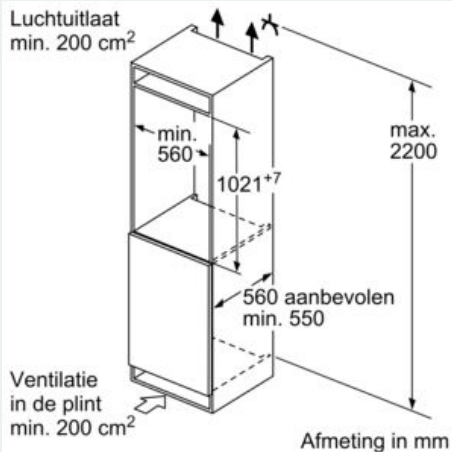

**Koelruimte:**

- Netto inhoud koelruimte: 165 liter
- superKoelen
- 4 veiligheidsglas plateaus, waarvan 3 in hoogte verstelbaar
- 3 Deurvakken
- Ledverlichting

**Vershoudsysteem:**

- 1 Fresh-lade

**Technische specificaties:**

- Inbouwmaten (hxbxd):
- 102.5 x 56 x 55 cm
- Afmetingen (hxbxd):
- 102 x 54 x 55 cm
- Klimaatklasse: SN-ST
- Draairichting deur rechts, wisselbaar
- Netspanning 220 - 240 V

**Toebehoren:**

- 3 x eiervak

iQ100, Inbouw koelkast, 102.5 x 56 cm, Sleepdeur  
KI31RNSE0

Maatschetsen

Afmeting in mm

Afmeting in mm

Afmeting in mm