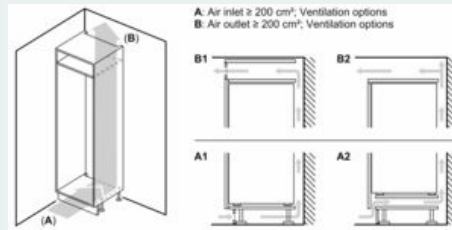

- Inbouwmaten (hxbxd):
- 102.5 x 56 x 55 cm
- Afmetingen (hxbxd):
- 102 x 54 x 55 cm
- Klimaatklasse: SN-ST
- Draairichting deur rechts, wisselbaar
- Netspanning 220 - 240 V

**Toebehoren:**

- 3 x eiervak

iQ100, Inbouw koelkast, 102.5 x 56 cm, Sleepdeur  
KI31RNSE0

Maatschetsen

Afmeting in mm

Afmeting in mm

Afmeting in mm