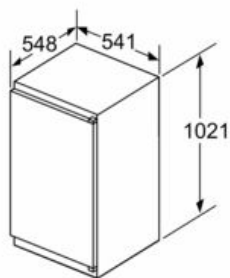

- Inbouwmaten (hxbxd):
- 102.5 x 56 x 55 cm
- Afmetingen (hxbxd):
- 102 x 54 x 55 cm
- Klimaatklasse: SN-ST
- Draairichting deur rechts, wisselbaar
- Netspanning 220 - 240 V

**Toebehoren:**

- 3 x eiervak

iQ100, Inbouw koelkast, 102.5 x 56 cm, Sleepdeur  
KI31RNSE0

Maatschetsen

Afmeting in mm

Afmeting in mm

Afmeting in mm